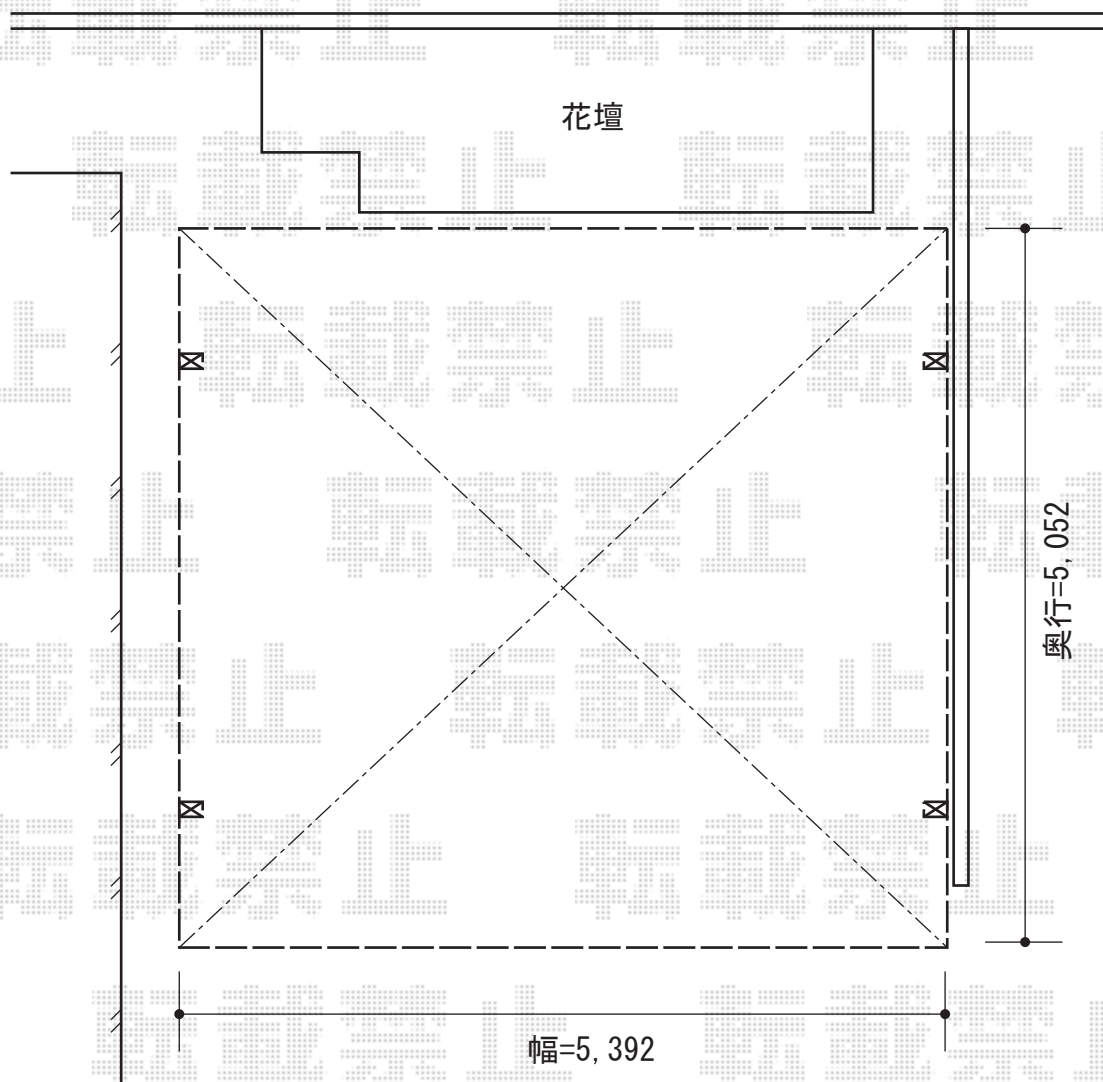

カーポートシグマIII ミニ 積雪～30cm対応

Value Select プレシオサポート ワイド

積雪～20cm対応

幅=5,392mm

奥行=5,052mm

色：ノーブルステン

屋根材：熱線遮断ポリカーボネート
(スカイブルーマット調)

柱仕様：ハイルーフ仕様 (有効高 約2,250mm)

現場状況や作図制限により概略図の内容と多少の違いが生じることがございます。
施工時は、現場優先とさせて頂きたく思いますので、お立会い頂き、
最終のご指示のほど、何卒、宜しくお願い致します。

EX-SHOP
HTTP://WWW.EX-SHOP.NET

担当：山田