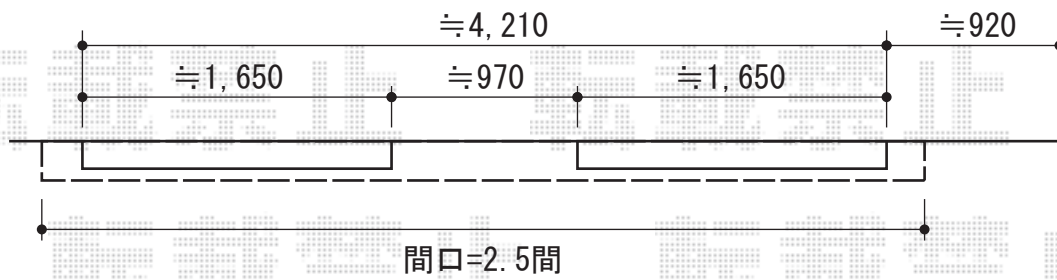

彩鳥S型 ボックスタイプ 手動式

トステム 彩鳥S型 レギュラータイプ 手動式
間口=関東間2.5間(4,550mm)
出幅=2,000mm
本体色：ホワイト
キャンバス色：アクリル：ベージュ
駆動：外観右手動式
クランクハンドル：L=1,700
追加部材：ベースプレート一式

現場状況や作図制限により概略図の内容と多少の違いが生じることがございます。
施工時は、現場優先とさせて頂きたく思いますので、お立会い頂き、
最終のご指示のほど、何卒、宜しくお願い致します。