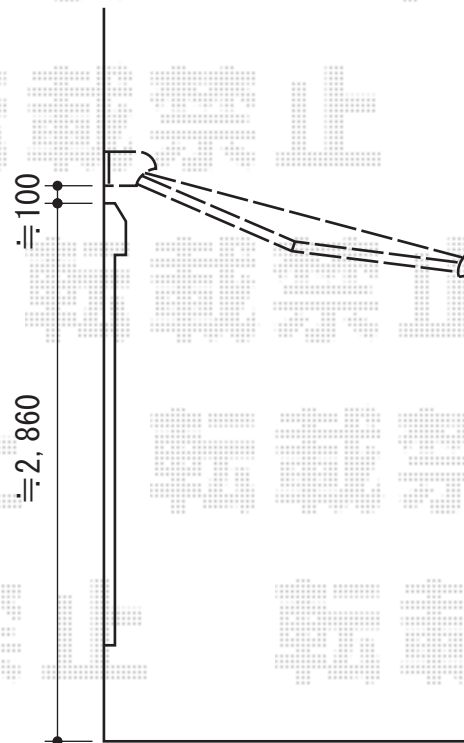

彩鳥S型 ボックスタイプ 手動式

トステム 彩鳥S型 レギュラータイプ 手動式
間口=関東間2.5間(4,550mm)
出幅=2,000mm
本体色：ホワイト
キャンバス色：アクリル：ベージュ
駆動：外観右手動式
クランクハンドル：L=1,700
追加部材：ベースプレート一式

現場状況や作図制限により概略図の内容と多少の違いが生じることがございます。
施工時は、現場優先とさせて頂きたく思いますので、お立会い頂き、
最終のご指示のほど、何卒、宜しくお願い致します。