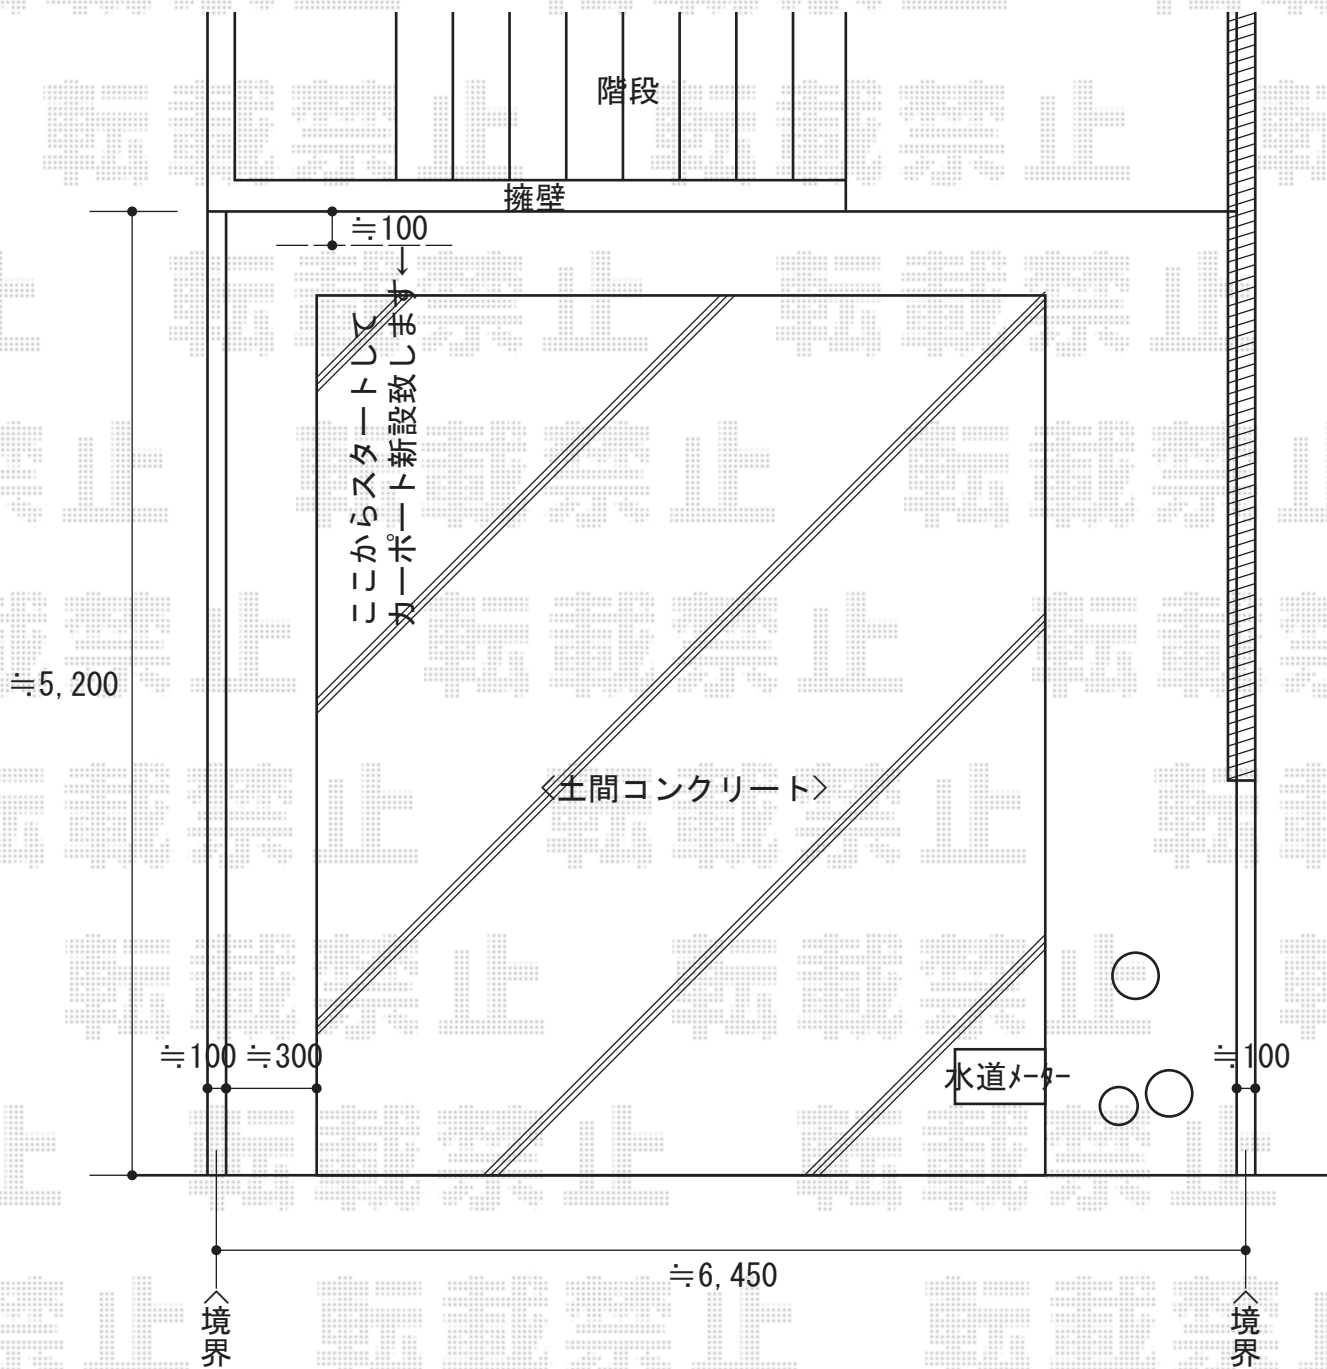

カーブポートシグマIII ワイド 積雪～30cm対応

トステム カーブポートシグマIII ワイド
 積雪～30cm対応
 幅=6,060mm
 奥行=4,980mm
 色：シャイングレー
 屋根材：ポリカーボネート（ブルースモーク）
 柱仕様：ロング柱23仕様（有効高 約2,300mm）

現場状況や作図制限により概略図の内容と多少の違いが生じることがございます。
 施工時は、現場優先とさせて頂きたく思いますので、お立会い頂き、
 最終のご指示のほど、何卒、宜しくお願い致します。