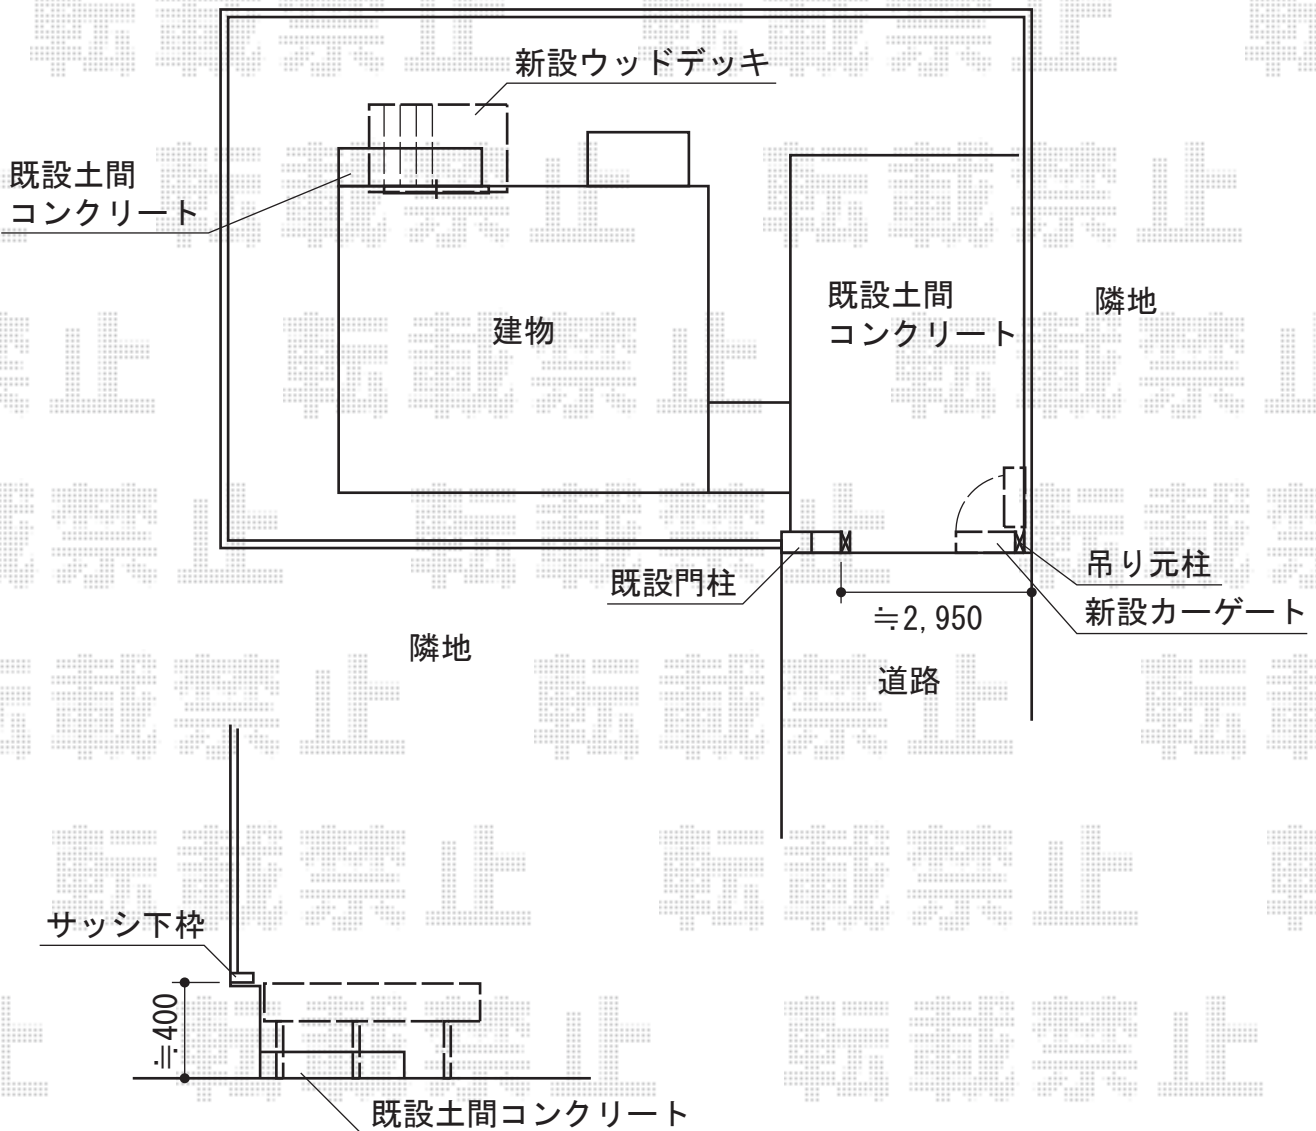

ウッドデッキ・カーゲート

リコステージII
間口=1.5間 (2,760mm)
出幅=6尺 (1,833mm)
色：ダークブラウン
床板：縦貼り
幕板：幕板A (厚タイプ)
束柱：束柱A (432mm)

アルシャインII M型 Aタイプ ノンレール 片開き
開口幅=2,892mm
全幅=3,008mm
たたみ幅=505mm
高さ=1,200mm
色：【未定】
キャスター数：2
落棒数：2

現場状況や作図制限により概略図の内容と多少の違いが生じることがございます。
施工時は、現場優先とさせていただきますので、お立会い頂き、
最終のご指示のほど、何卒、宜しくお願い致します。