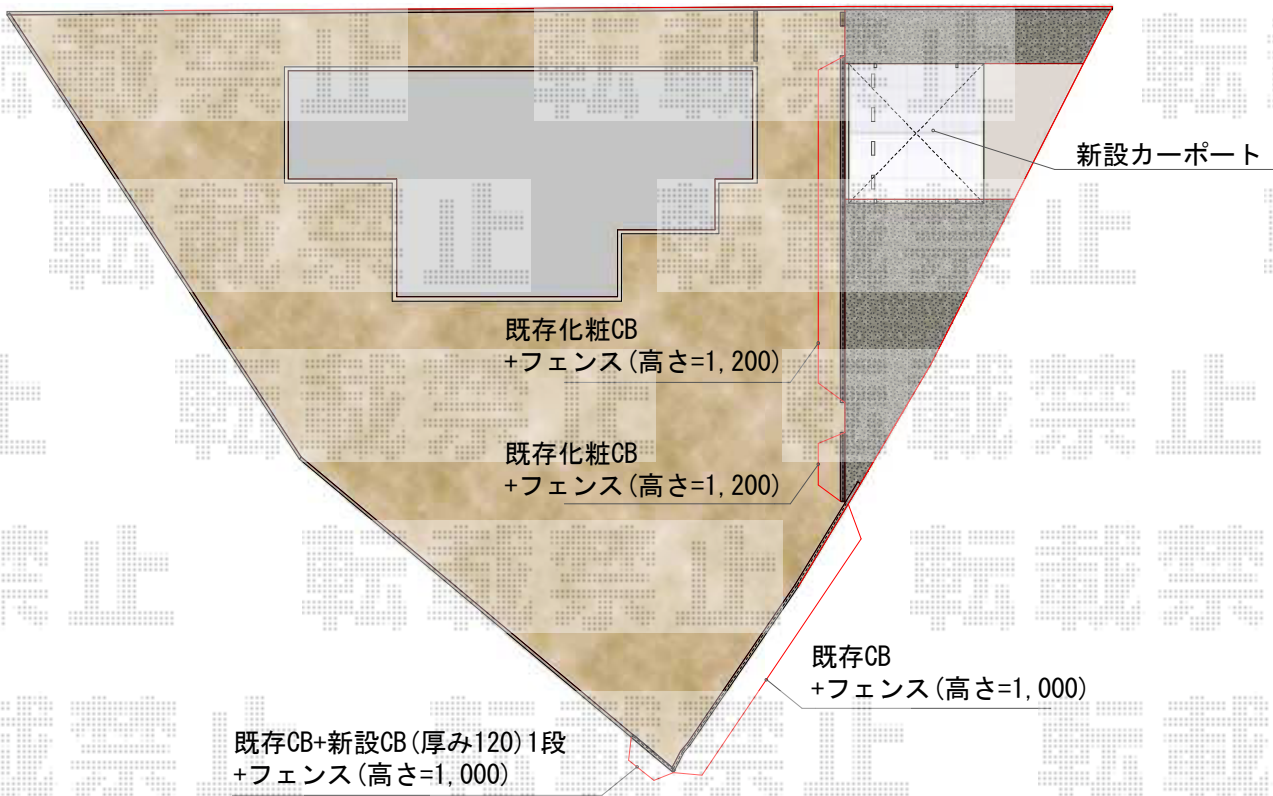

## カーポート・フェンス

### YKK AP イーネットフェンス1F型

本体1枚 (W×H) = (1,990×1,000mm) × 9枚  
アルミ自由柱: T100×17本  
端部キャップ: 5セット  
コーナー部品: 5セット  
色: ダークブラウン (柱色: カームブラック)

### TOEX 【目隠し】プリレオR9型フェンス

フリーポールタイプ

本体1枚 (W×H) = (1,979×800mm) × 8枚  
柱: T-8×10本  
部品セットA: 10セット  
端部カバー (側枠左右各1本): T-8×1セット  
端部キャップA: 2セット  
色: マイルドブラック

トステム カーポートシグマIII ワイドタイプ 積雪~30cm対応  
幅=5,140mm  
奥行=4,980mm  
色: シャイングレー  
屋根材: ポリカーボネート (ブルースモーク)  
柱仕様: ロング柱23仕様 (有効高 約2,300mm)