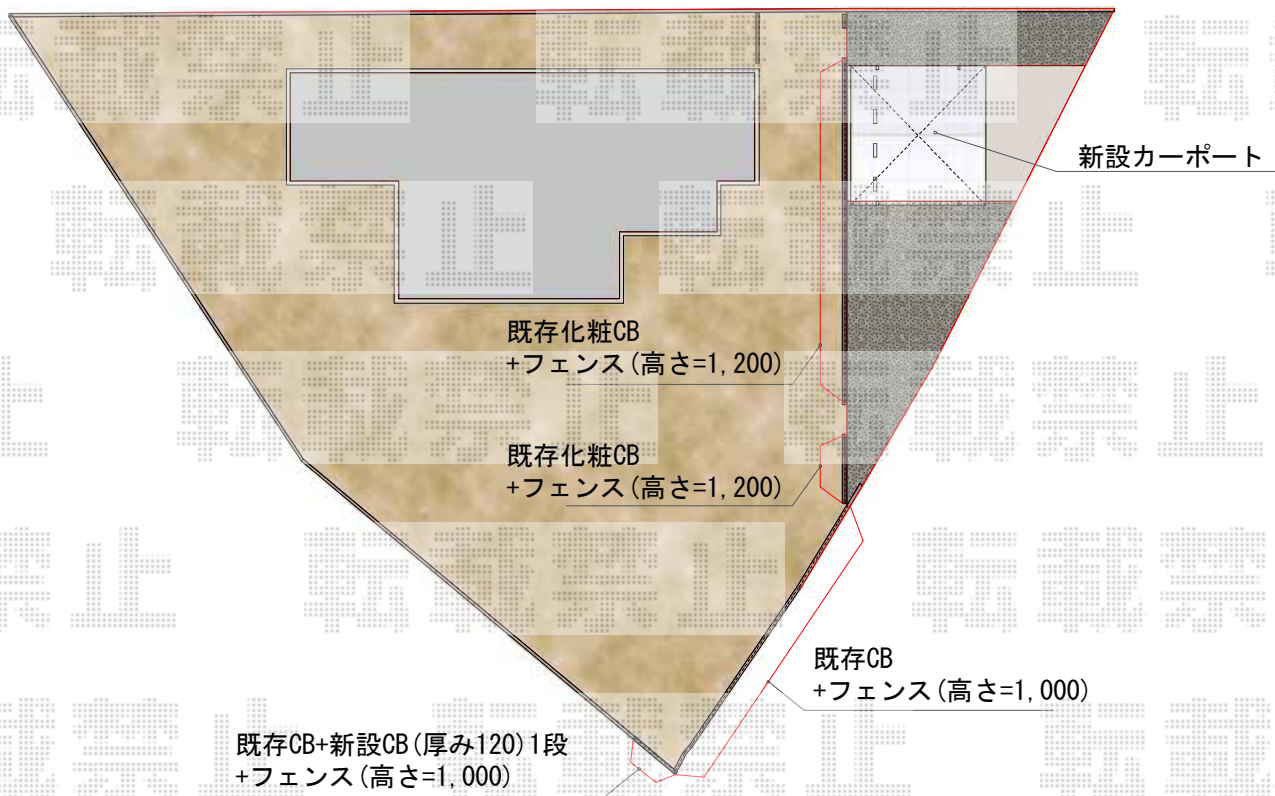

カーポート・フェンス

YKK AP イーネットフェンス1F型

本体1枚 (W×H) = (1,990×1,000mm) × 9枚

アルミ自由柱: T100×17本

端部キャップ: 5セット

コーナー部品: 5セット

色: ダークブラウン (柱色: カームブラック)

TOEX 【目隠し】プリレオR9型フェンス

フリーポールタイプ

本体1枚 (W×H) = (1,979×800mm) × 8枚

柱: T-8×10本

部品セットA: 10セット

端部カバー (側枠左右各1本): T-8×1セット

端部キャップA: 2セット

色: マイルドブラック

トステム カーポートシグマIII ワイドタイプ 積雪~30cm対応

幅=5,140mm

奥行=4,980mm

色: シャイングレー

屋根材: ポリカーボネート (ブルースモーク)

柱仕様: ロング柱23仕様 (有効高 約2,300mm)

現場状況や作図制限により概略図の内容と多少の違いが生じることがございます。
施工時は、現場優先とさせて頂きたく思いますので、お立会い頂き、
最終のご指示のほど、何卒、宜しくお願い致します。

EX-SHOP
HTTP://WWW.EX-SHOP.NET