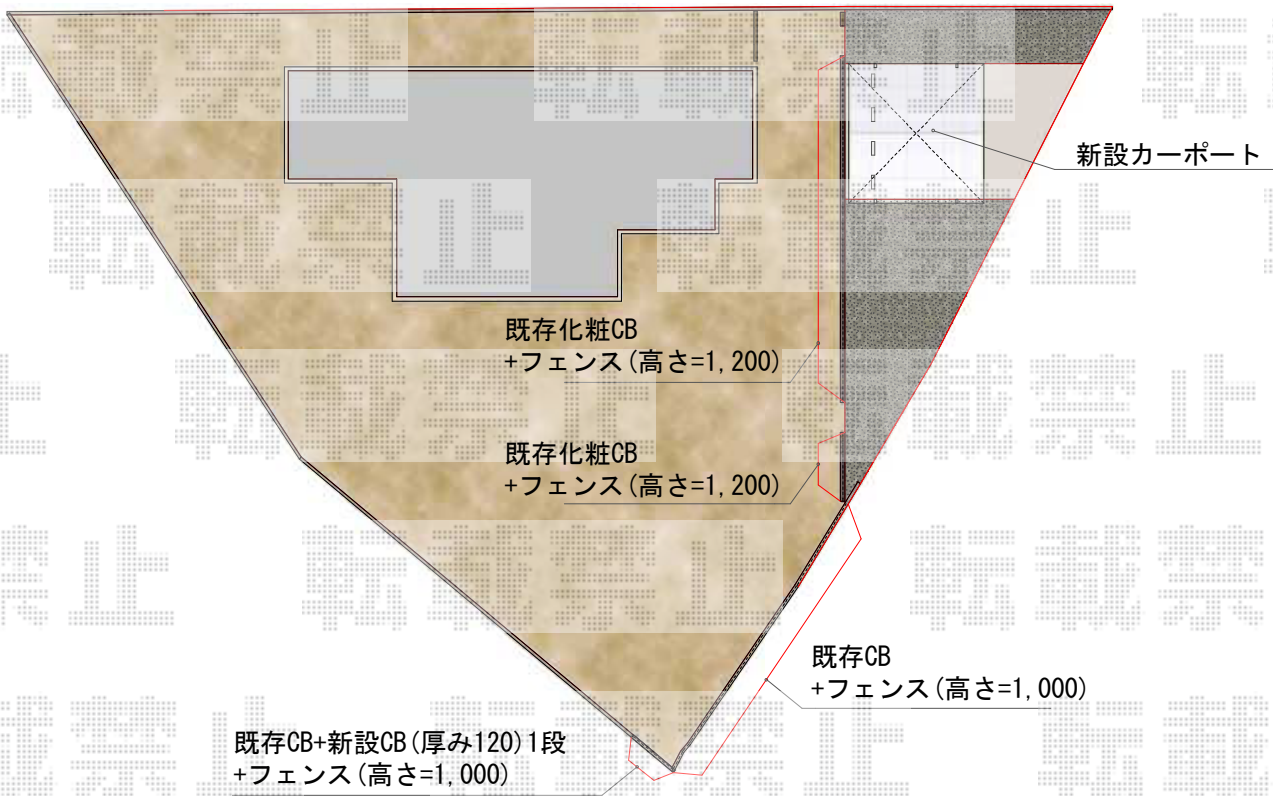

カーポート・フェンス

YKK AP イーネットフェンス1F型

本体1枚 (W×H) = (1,990×1,000mm) × 9枚

アルミ自由柱: T100×17本

端部キャップ: 5セット

コーナー部品: 5セット

色: ダークブラウン (柱色: カームブラック)

TOEX 【目隠し】プリレオR9型フェンス

フリーポールタイプ

本体1枚 (W×H) = (1,979×800mm) × 8枚

柱: T-8×10本

部品セットA: 10セット

端部カバー (側枠左右各1本): T-8×1セット

端部キャップA: 2セット

色: マイルドブラック

トステム カーポートシグマIII ワイドタイプ 積雪~30cm対応

幅=5,140mm

奥行=4,980mm

色: シャイングレー

屋根材: ポリカーボネート (ブルースモーク)

柱仕様: ロング柱23仕様 (有効高 約2,300mm)

現場状況や作図制限により概略図の内容と多少の違いが生じることがございます。
施工時は、現場優先とさせて頂きたく思いますので、お立会い頂き、
最終のご指示のほど、何卒、宜しくお願い致します。

EX-SHOP

[HTTP://WWW.EX-SHOP.NET](http://www.ex-shop.net)