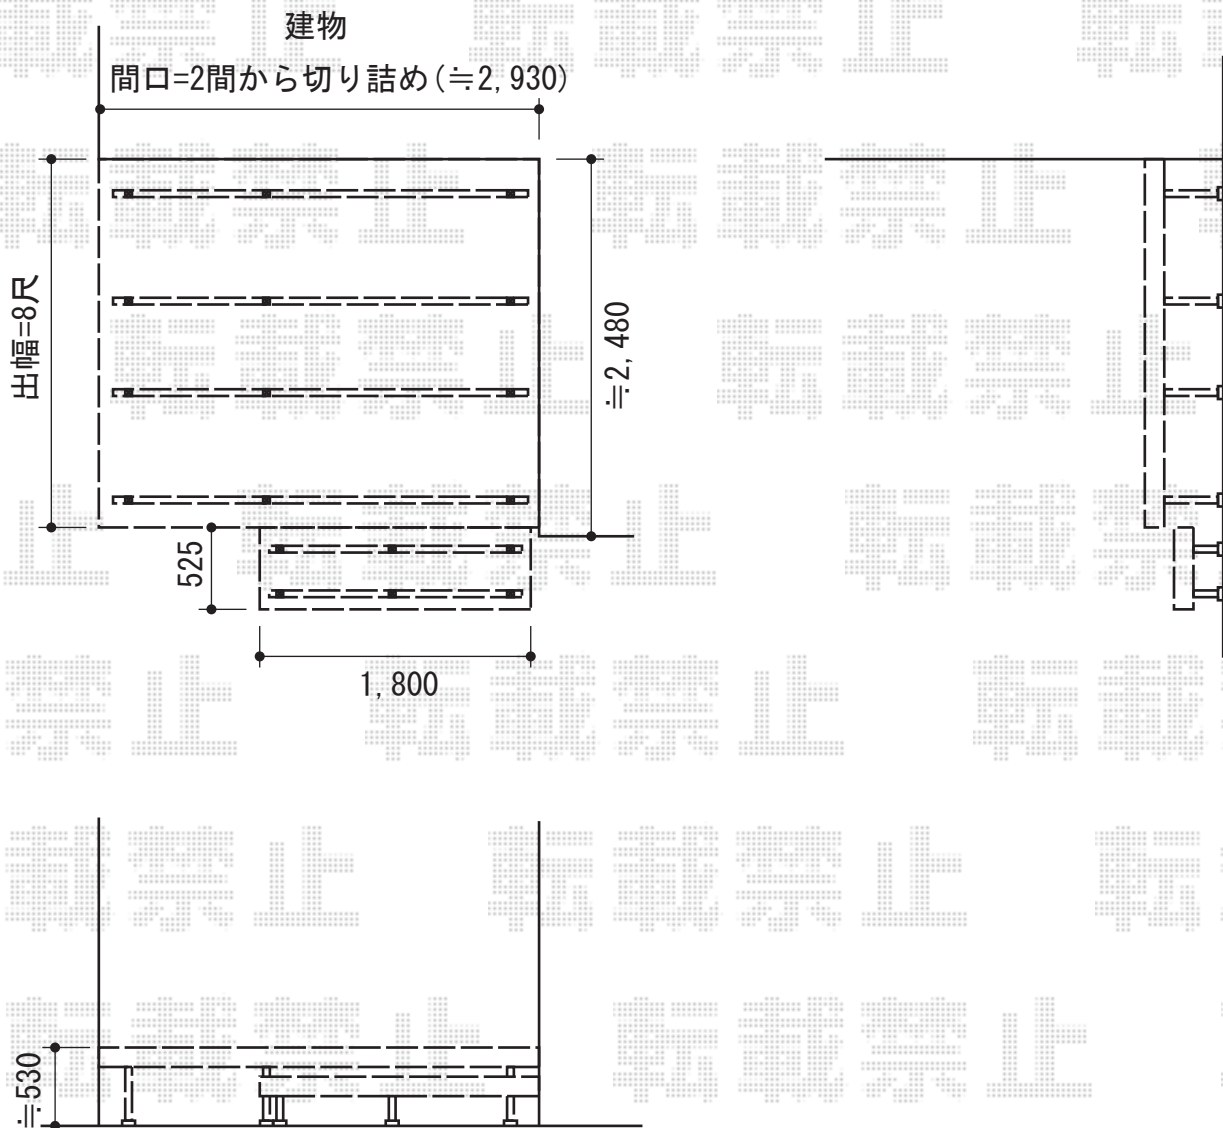

リコステージII

リコステージII

間口=2.0間 (3,620mm)

出幅=8尺 (2,413mm)

色：ソフトブラウン

床板：縦貼り

幕板：幕板B (薄タイプ)

束柱：束柱B (282~432mm)

オプション：ステップ2段×1

または リードデッキー式

現場状況や作図制限により概略図の内容と多少の違いが生じることがございます。
施工時は、現場優先とさせて頂きたく思いますので、お立会い頂き、
最終のご指示のほど、何卒、宜しくお願い致します。

EX-SHOP
HTTP://WWW.EX-SHOP.NET

担当:小林