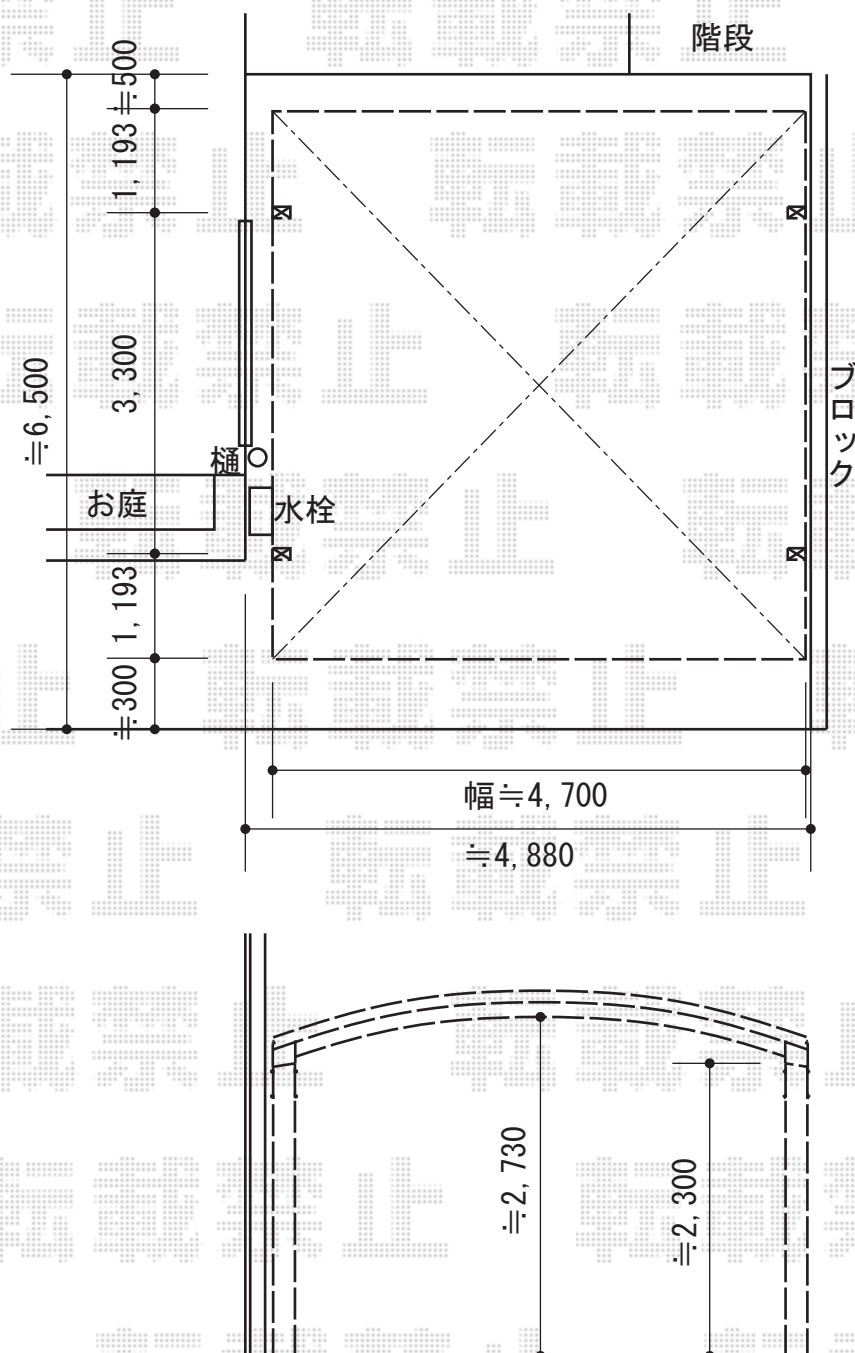

カーブポートシグマIII ワイド 積雪～30cm対応

トステム カーブポートシグマIII ワイド
 積雪～30cm対応
 幅=4,837mm
 奥行=5,686mm
 色：ホワイト
 屋根材：熱線吸収アクアポリカーボネート
 (ライトブルー)
 柱仕様：ロング柱23仕様 (有効高 約2,300mm)

現場状況や作図制限により概略図の内容と多少の違いが生じることがございます。
 施工時は、現場優先とさせて頂きたく思いますので、お立会い頂き、
 最終のご指示のほど、何卒、宜しくお願い致します。