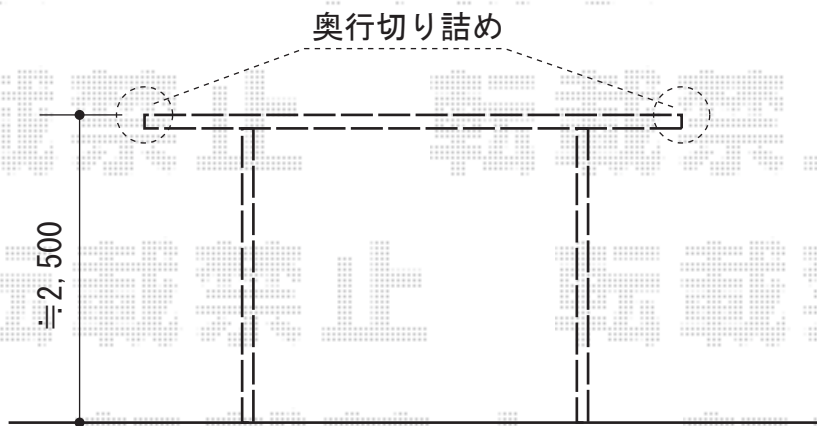

エックススーフ ワイド 積雪～30cm対応

トステム エックススーフ ワイド 積雪～30cm対応
幅=5,532mm
奥行=4,971mm
色：シャイングレー
屋根材：熱線吸収アクアポリカーボネート
（ライトブルー）
柱仕様：ロング柱24仕様（有効高 約2,400mm）

現場状況や作図制限により概略図の内容と多少の違いが生じることがございます。
施工時は、現場優先とさせて頂きたく思いますので、お立会い頂き、
最終のご指示のほど、何卒、宜しくお願い致します。