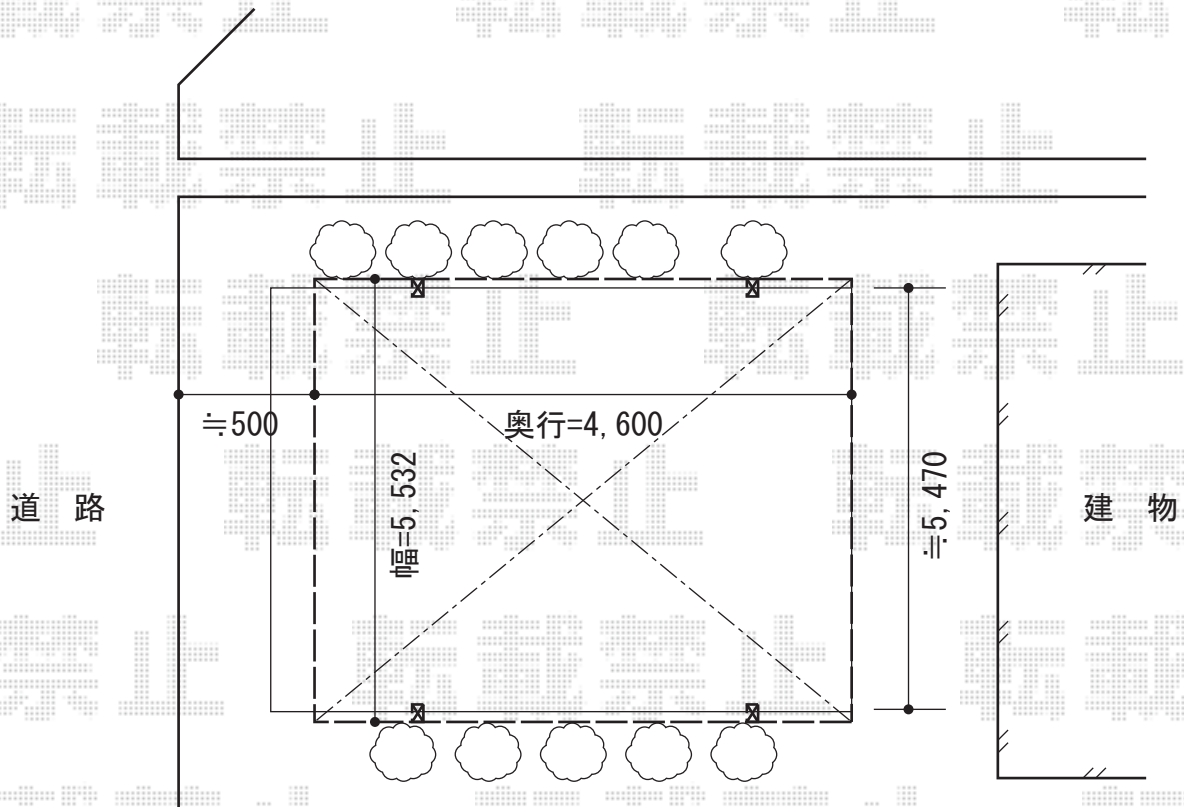

エックススーフ ワイド 積雪～30cm対応

トステム エックススーフ ワイド 積雪～30cm対応
幅=5,532mm
奥行=4,971mm
色：シャイングレー
屋根材：熱線吸収アクアポリカーボネート
（ライトブルー）
柱仕様：ロング柱24仕様（有効高 約2,400mm）

現場状況や作図制限により概略図の内容と多少の違いが生じることがございます。
施工時は、現場優先とさせて頂きたく思いますので、お立会い頂き、
最終のご指示のほど、何卒、宜しくお願い致します。