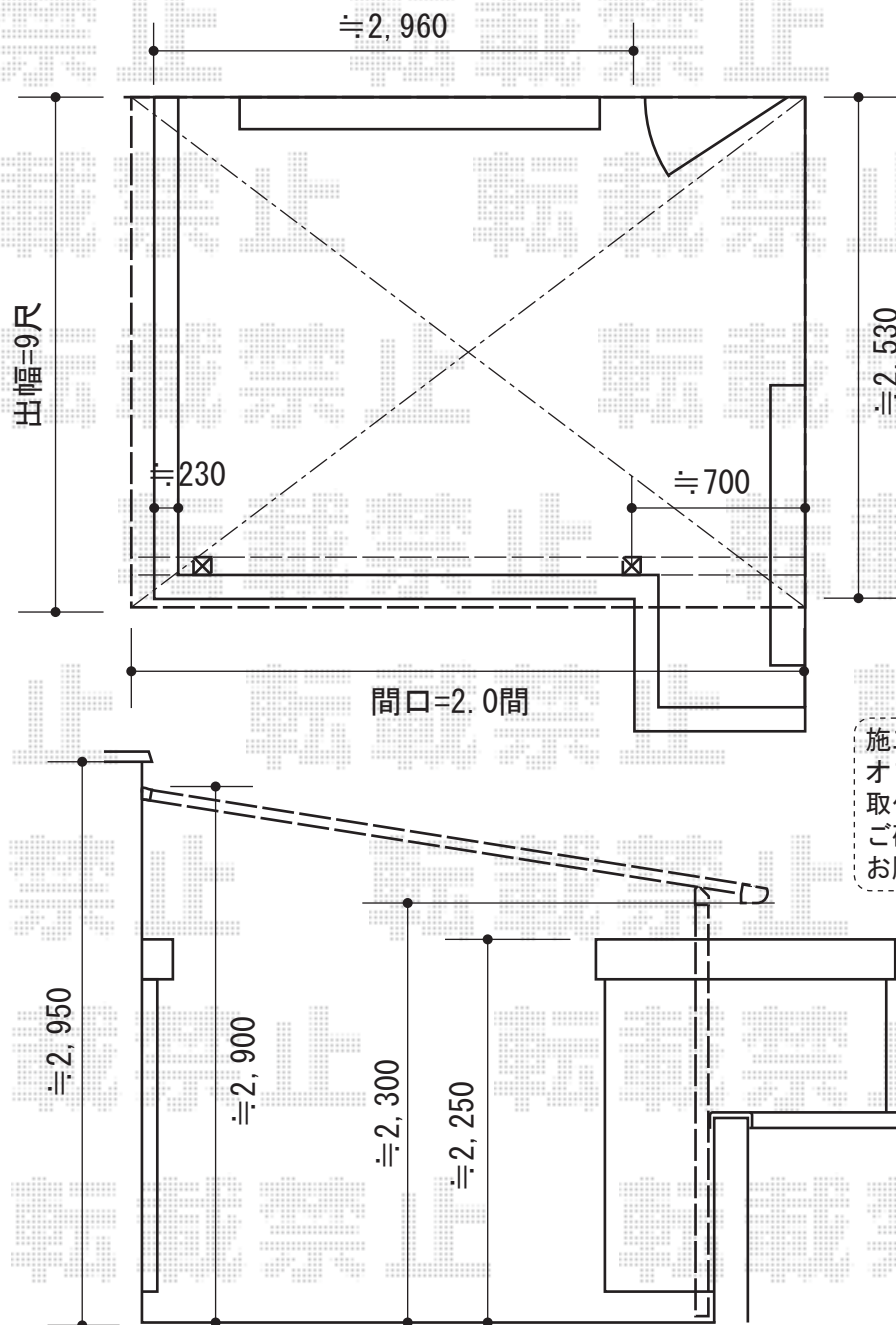

パワーアルファF型 屋根タイプ 積雪～30cm対応

施工に際して、  
オプション：物干しの  
取付け位置・高さの  
ご確認を頂きますよう、  
お願い致します。

リクシル パワーアルファF型 屋根タイプ 積雪～30cm対応  
間口=関東間2.0間 (柱芯々3,650mm 屋根幅3,840mm)  
出幅=9尺 (2,685mm)  
色：シャイングレー  
屋根材：ポリカーボネート (ブルースモーク)  
柱仕様：柱奥行移動タイプ (柱2本)  
施工方法：下止め

リクシル 吊り下げ物干し ロング 2本入×2  
色：シャイングレー

現場状況や作図制限により概略図の内容と多少の違いが生じることがございます。  
施工時は、現場優先とさせて頂きたく思いますので、お立会い頂き、  
最終のご指示のほど、何卒、宜しくお願い致します。

EX-SHOP  
HTTP://WWW.EX-SHOP.NET

担当：越智