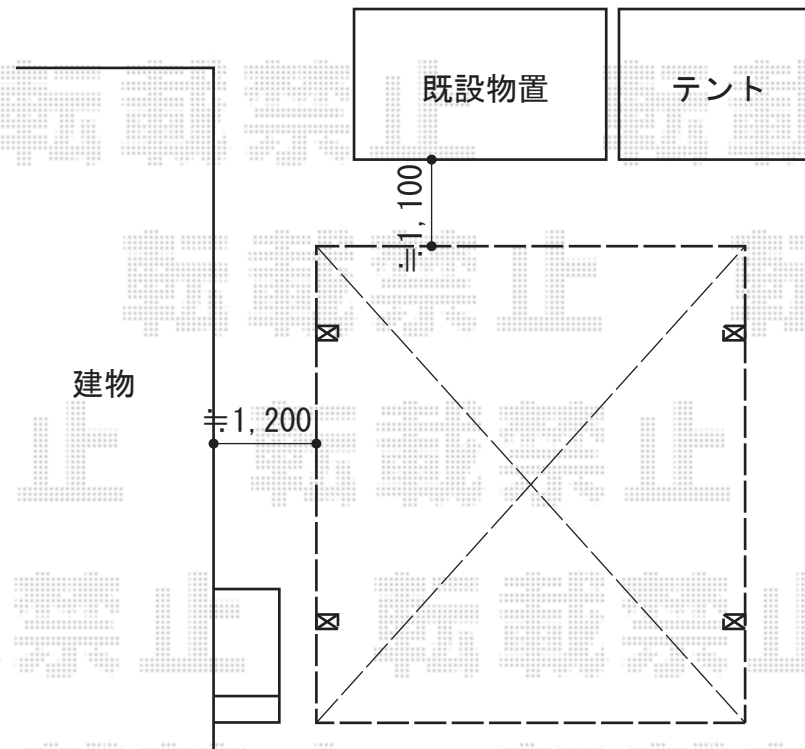

テールポートシグマIII ワイド 積雪～30cm対応

トステム テールポートシグマIII ワイド
積雪～30cm対応
幅=5,432mm
奥行=4,980mm
色：シャイングレー
屋根材：ポリカーボネート（ブルースモーク）
柱仕様：ロング柱23仕様（有効高 約2,300mm）

現場状況や作図制限により概略図の内容と多少の違いが生じることがございます。
施工時は、現場優先とさせて頂きたく思いますので、お立会い頂き、
最終のご指示のほど、何卒、宜しくお願い致します。