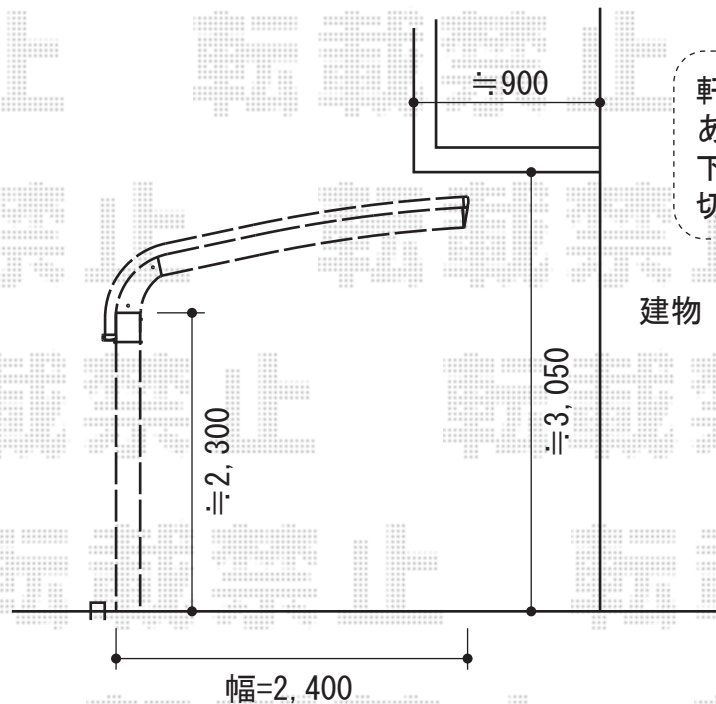

テールポートシグマIII 延長 積雪～30cm対応

トステム テールポートシグマIII 延長積雪～30cm対応
幅=2,400mm
奥行=7,098mm
色：オータムブラウン
屋根材：ポリカーボネート（ブラウン）
柱仕様：ロング柱23仕様（有効高 約2,300mm）

現場状況や作図制限により概略図の内容と多少の違いが生じることがございます。
施工時は、現場優先とさせて頂きたく思いますので、お立会い頂き、
最終のご指示のほど、何卒、宜しくお願い致します。