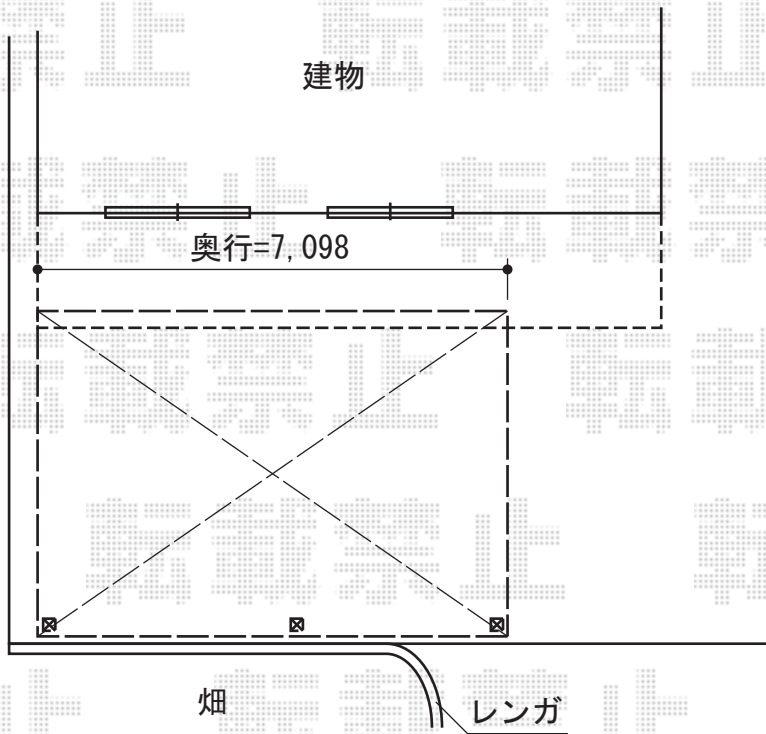

テールポートシグマIII 延長 積雪～30cm対応

トステム テールポートシグマIII 延長積雪～30cm対応
幅=2,400mm
奥行=7,098mm
色：オータムブラウン
屋根材：ポリカーボネート（ブラウン）
柱仕様：ロング柱23仕様（有効高 約2,300mm）

現場状況や作図制限により概略図の内容と多少の違いが生じることがございます。
施工時は、現場優先とさせて頂きたく思いますので、お立会い頂き、
最終のご指示のほど、何卒、宜しくお願い致します。