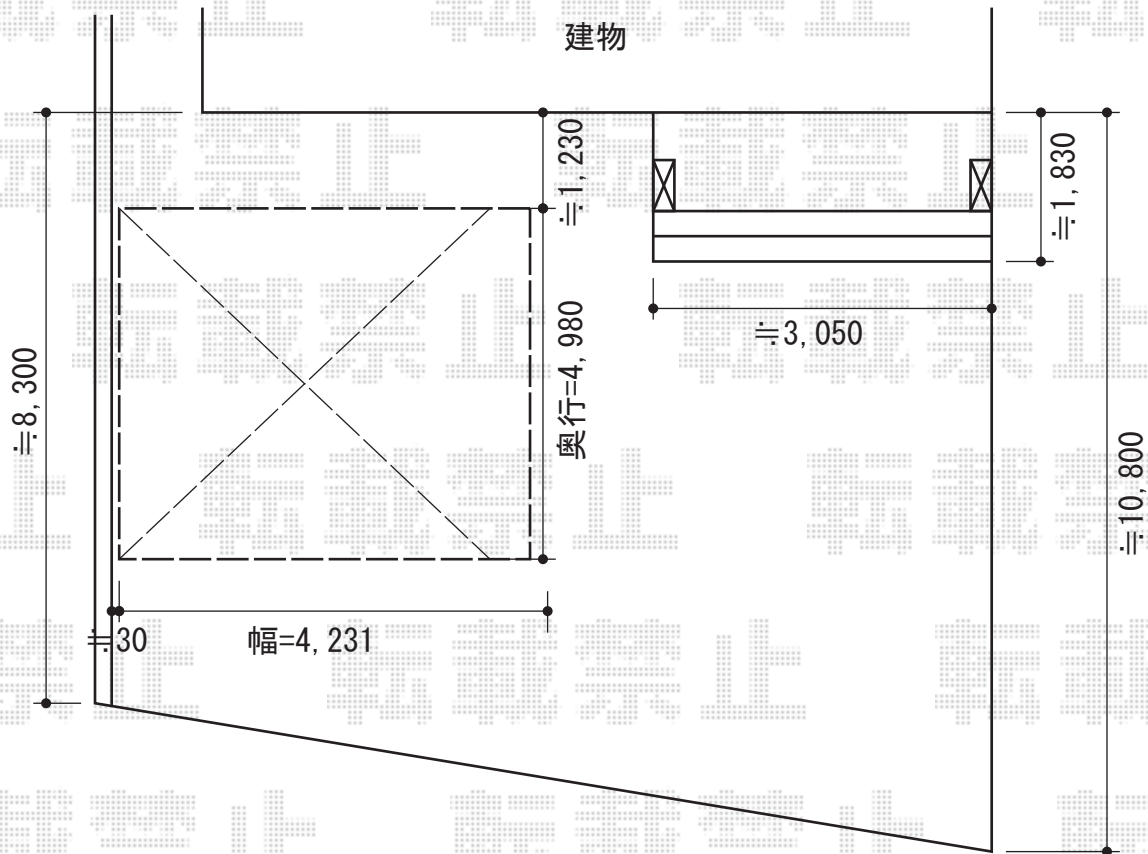

カーブポートシグマIII ワイド 積雪~30cm対応

トステム カーブポートシグマIII ワイド 積雪~30cm対応
幅=4,231mm
奥行=4,980mm
色：シャイングレー
屋根材：熱線吸収ポリカーボネート（ライトブルーマット調）
柱仕様：ロング柱23仕様（有効高 約2,300mm）

現場状況や作図制限により概略図の内容と多少の違いが生じることがございます。
施工時は、現場優先とさせて頂きたく思いますので、お立会い頂き、
最終のご指示のほど、何卒、宜しくお願い致します。