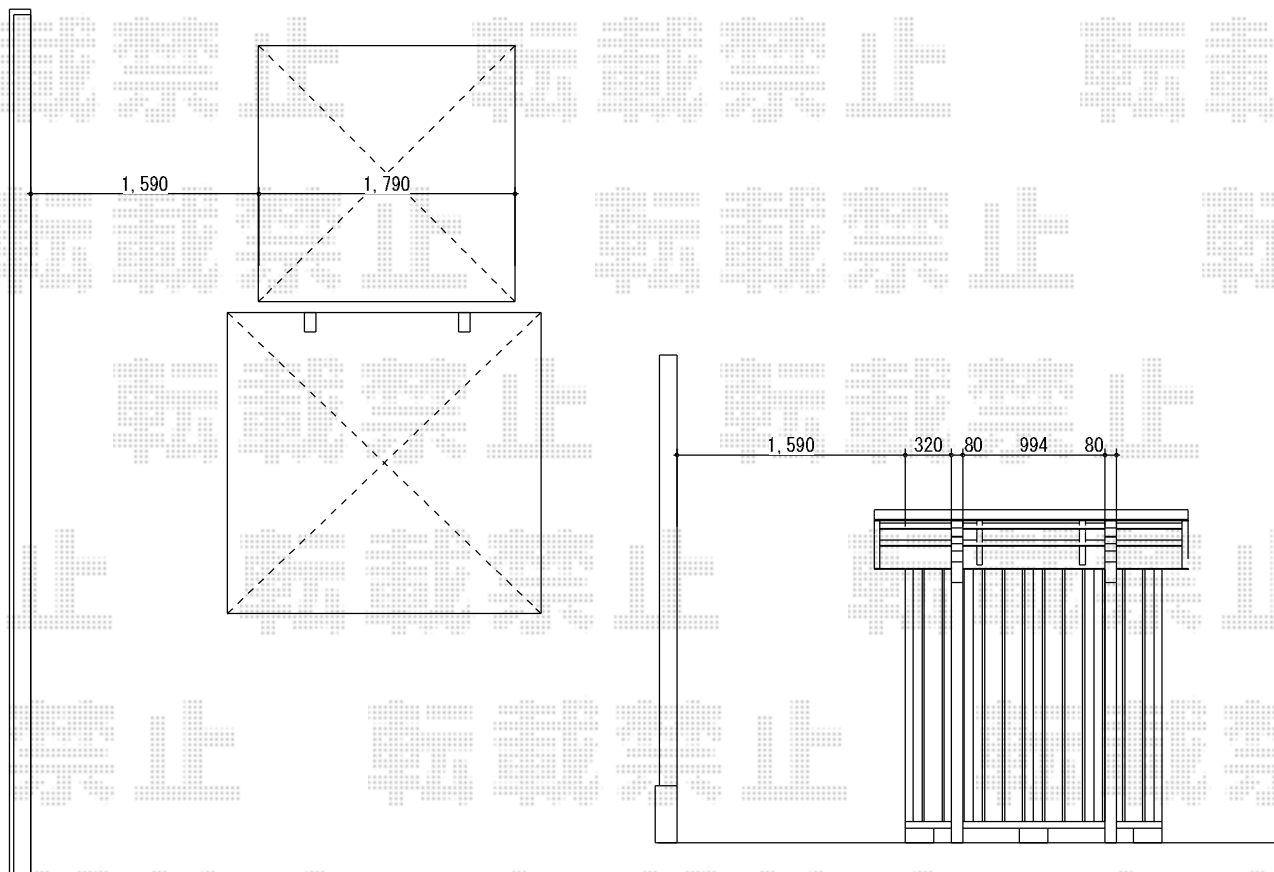

## レイナポート ミニ 積雪～20cm対応

YKK AP レイナポート ミニ 積雪～20cm対応  
幅=2,100mm  
奥行=2,188mm  
色：プラチナステン  
屋根材：ポリカーボネート（トーマイマット）  
柱仕様：標準柱仕様（有効高 約1,814mm）

現場状況や作図制限により概略図の内容と多少の違いが生じることがございます。  
施工時は、現場優先とさせて頂きたく思いますので、お立会い頂き、  
最終のご指示のほど、何卒、宜しくお願い致します。