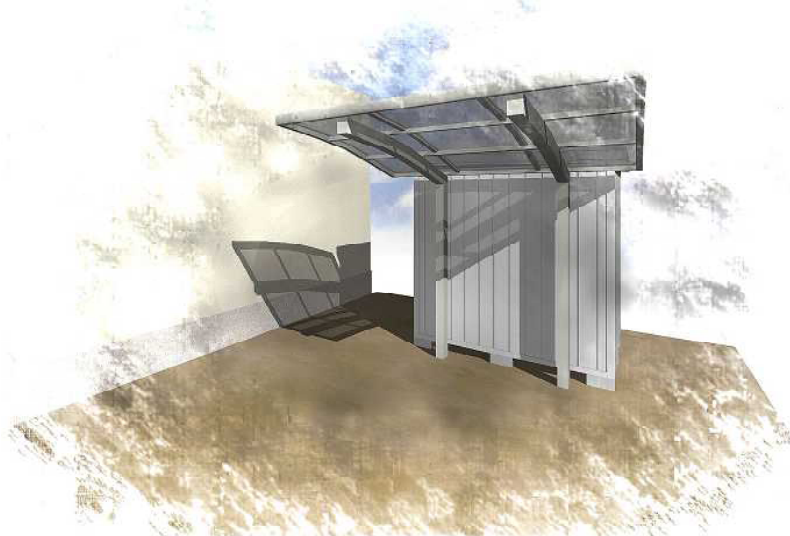

## レイナポート ミニ 積雪～20cm対応

YKK AP レイナポート ミニ 積雪～20cm対応  
幅=2,100mm  
奥行=2,188mm  
色：プラチナステン  
屋根材：ポリカーボネート（トーマイマット）  
柱仕様：標準柱仕様（有効高 約1,814mm）

現場状況や作図制限により概略図の内容と多少の違いが生じることがございます。  
施工時は、現場優先とさせて頂きたく思いますので、お立会い頂き、  
最終のご指示のほど、何卒、宜しくお願い致します。