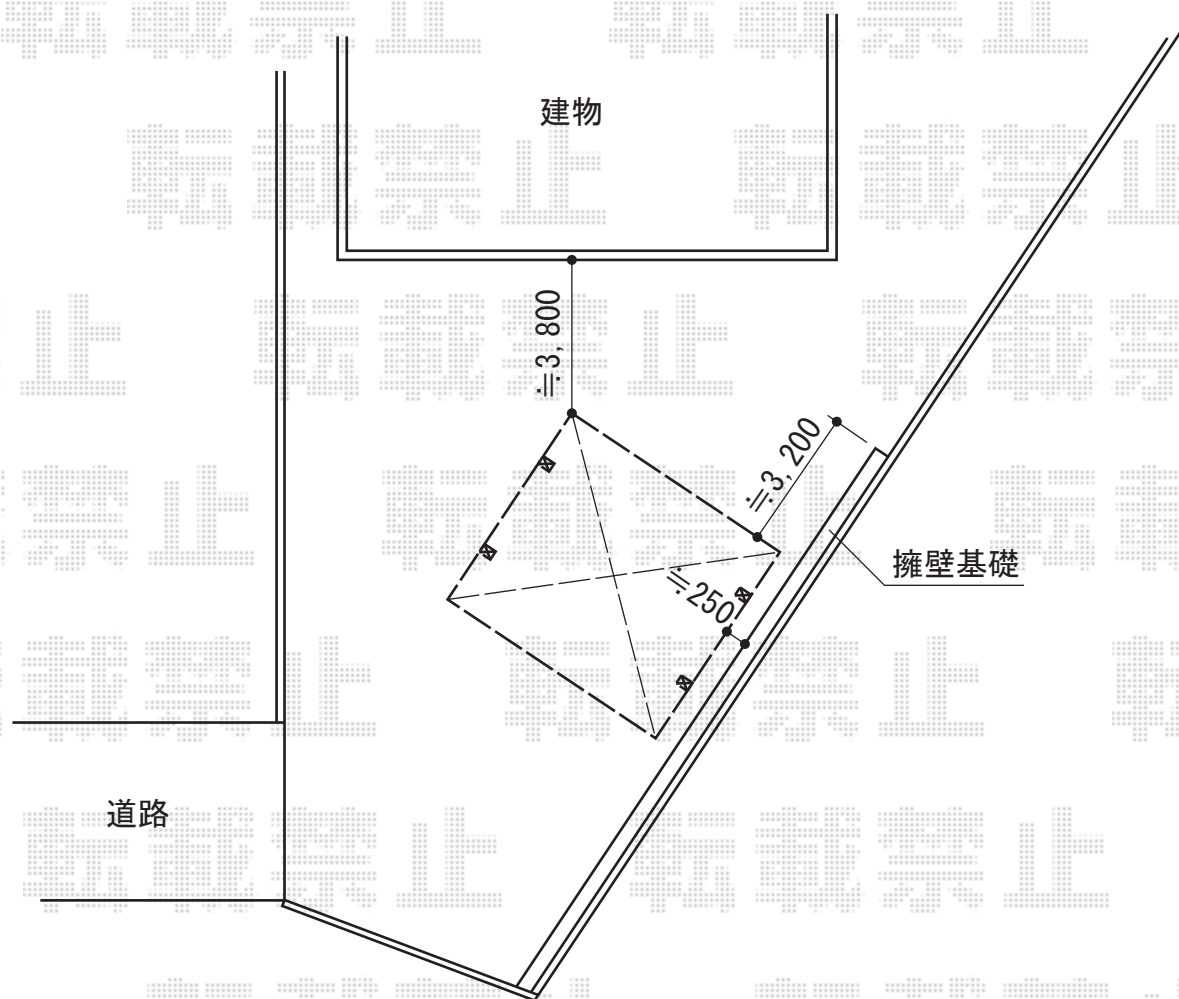

カーブポートシグマIII ワイド 積雪～30cm対応

トステム カーブポートシグマIII ワイド
積雪～30cm対応
幅=5,443mm
奥行=4,980mm
色：シャイングレー
屋根材：熱線吸収アクアポリカーボネート
(ライトブルー)
柱仕様：標準柱仕様 (有効高 約1,800mm)

現場状況や作図制限により概略図の内容と多少の違いが生じることがございます。
施工時は、現場優先とさせていただきますので、お立会い頂き、
最終のご指示のほど、何卒、宜しくお願い致します。