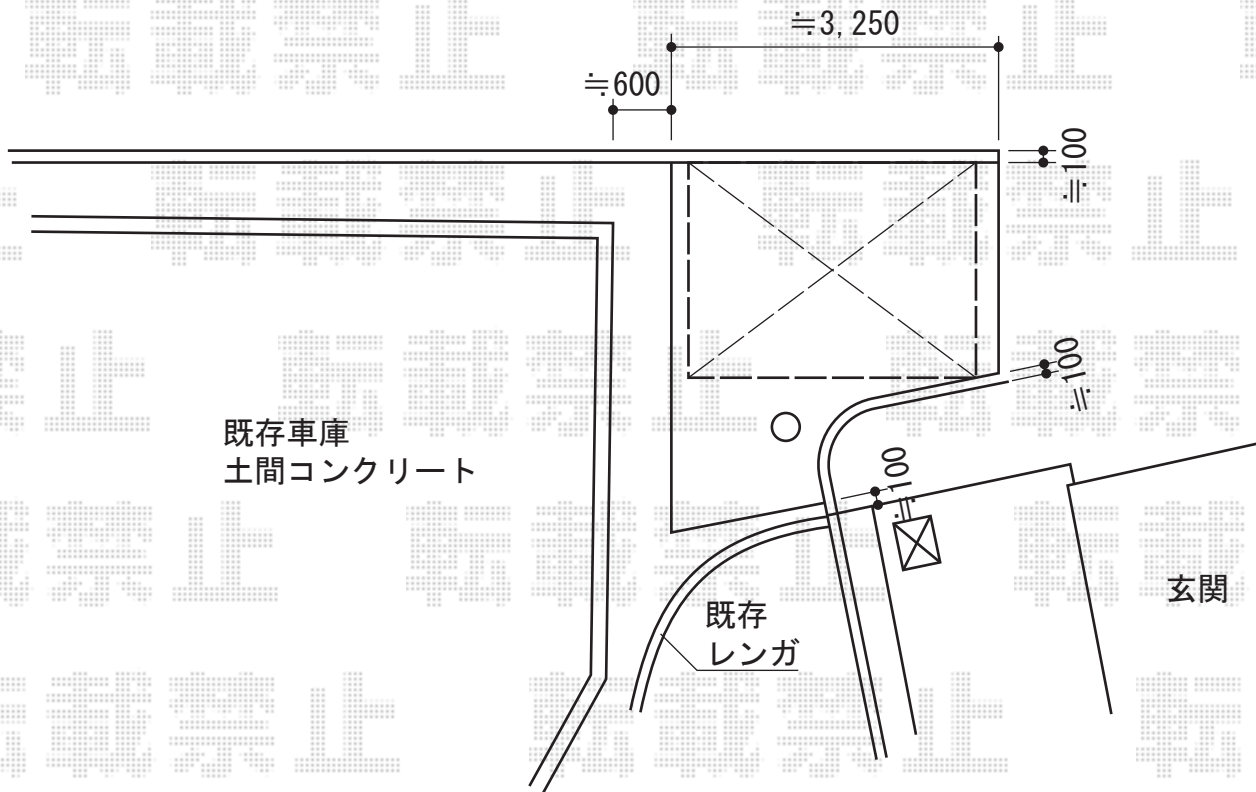

カーブパークシグマIII パネル1面囲い 積雪~30cm対応

トステム カーブパークシグマIII パネル1面囲い
積雪~30cm対応
幅=2,101mm
奥行=2,862mm
色：シャイングレー
屋根材：ポリカーボネート（ブルースモーク）
柱仕様：標準柱仕様（有効高 約1,800mm）

現場状況や作図制限により概略図の内容と多少の違いが生じることがございます。
施工時は、現場優先とさせて頂きたく思いますので、お立会い頂き、
最終のご指示のほど、何卒、宜しくお願い致します。