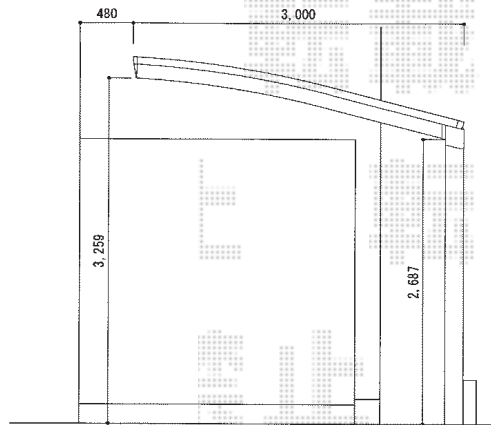

カーブポートシグマIII 積雪～30cm対応

トステム カーブポートシグマIII
積雪～30cm対応
幅=3,000mm
奥行=4,980mm
色：オータムブラウン
屋根材：ポリカーボネート（ブラウン）
柱仕様：ロング柱28仕様（有効高 約2,800mm）

現場状況や作図制限により概略図の内容と多少の違いが生じることがございます。
施工時は、現場優先とさせて頂きたく思いますので、お立会い頂き、
最終のご指示のほど、何卒、宜しくお願い致します。