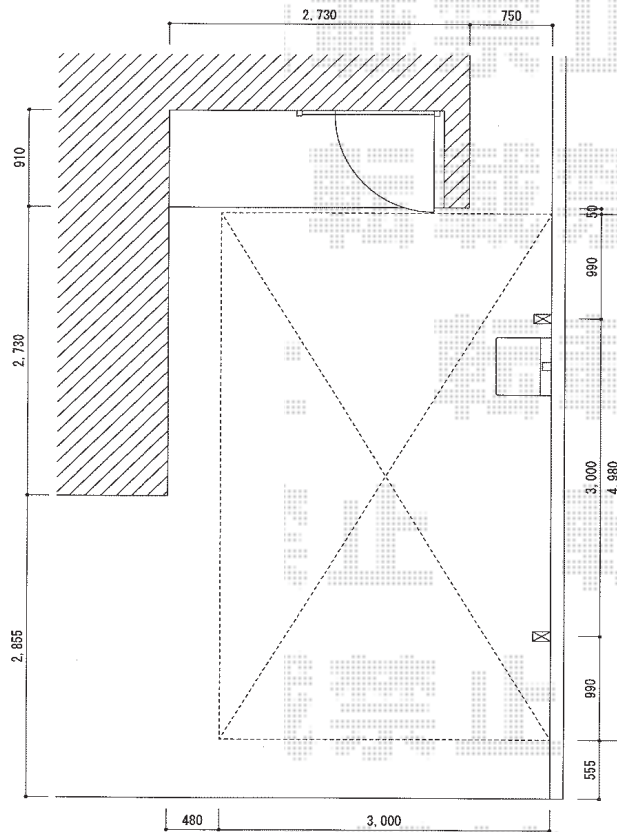

カーブポートシグマIII 積雪～30cm対応

トステム カーブポートシグマIII
積雪～30cm対応
幅=3,000mm
奥行=4,980mm
色：オータムブラウン
屋根材：ポリカーボネート（ブラウン）
柱仕様：ロング柱28仕様（有効高 約2,800mm）

現場状況や作図制限により概略図の内容と多少の違いが生じることがございます。
施工時は、現場優先とさせて頂きたく思いますので、お立会い頂き、
最終のご指示のほど、何卒、宜しくお願い致します。