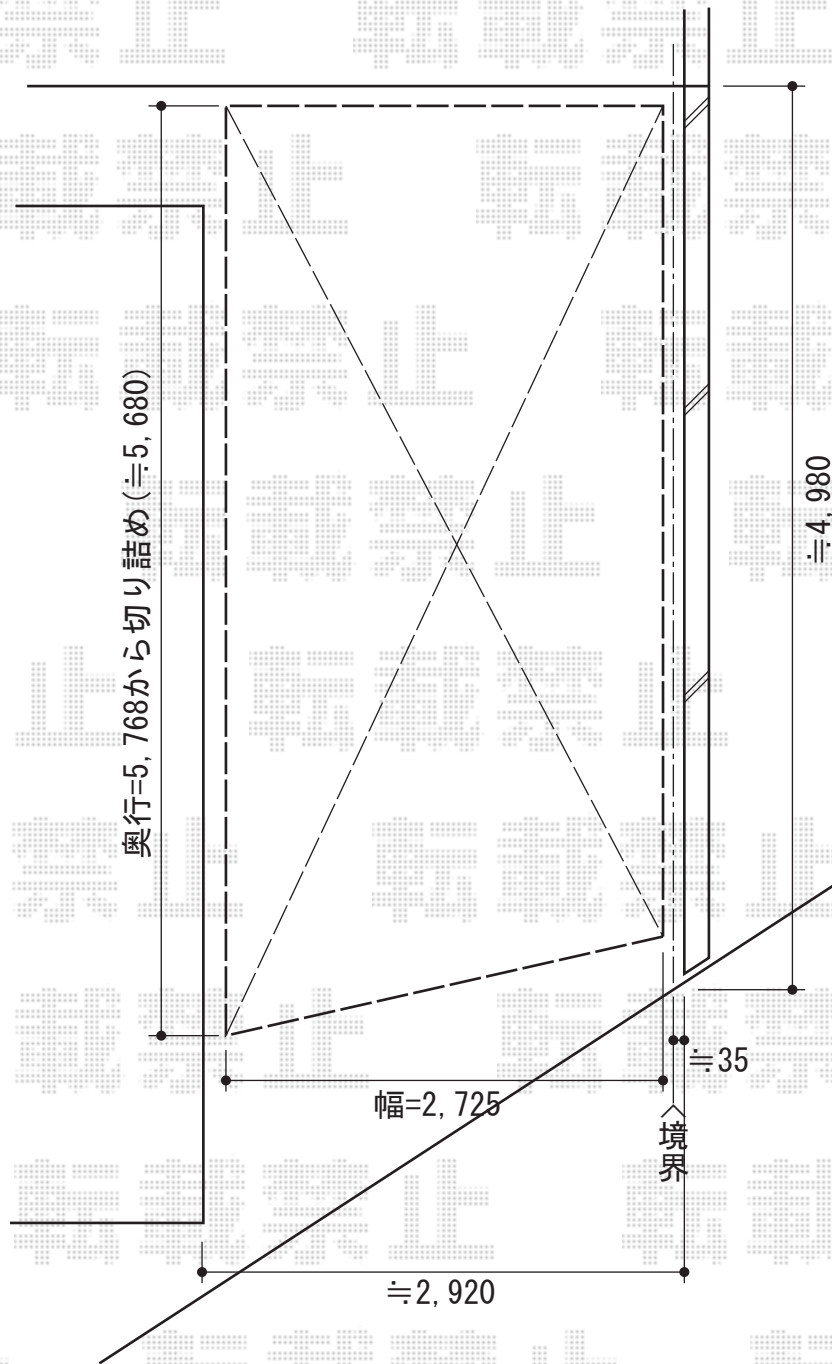

エフルージュ 積雪～20cm対応

YKK AP エフルージュ 積雪～20cm対応

幅=2,725mm

奥行=5,768mm

色：ブラウン

屋根材：熱線遮断ポリカーボネート（アースブルーマット調）

柱仕様：ハイルーフ仕様（有効高 約2,355mm）

追加部材：変形地対応セット（斜め切り詰用側枠 ¥30,000）

追加部材：柱カバー 1枚入（¥3,500）

現場状況や作図制限により概略図の内容と多少の違いが生じることがございます。
施工時は、現場優先とさせて頂きたく思いますので、お立会い頂き、
最終のご指示のほど、何卒、宜しくお願い致します。

EX-SHOP
HTTP://WWW.EX-SHOP.NET

担当：岡本