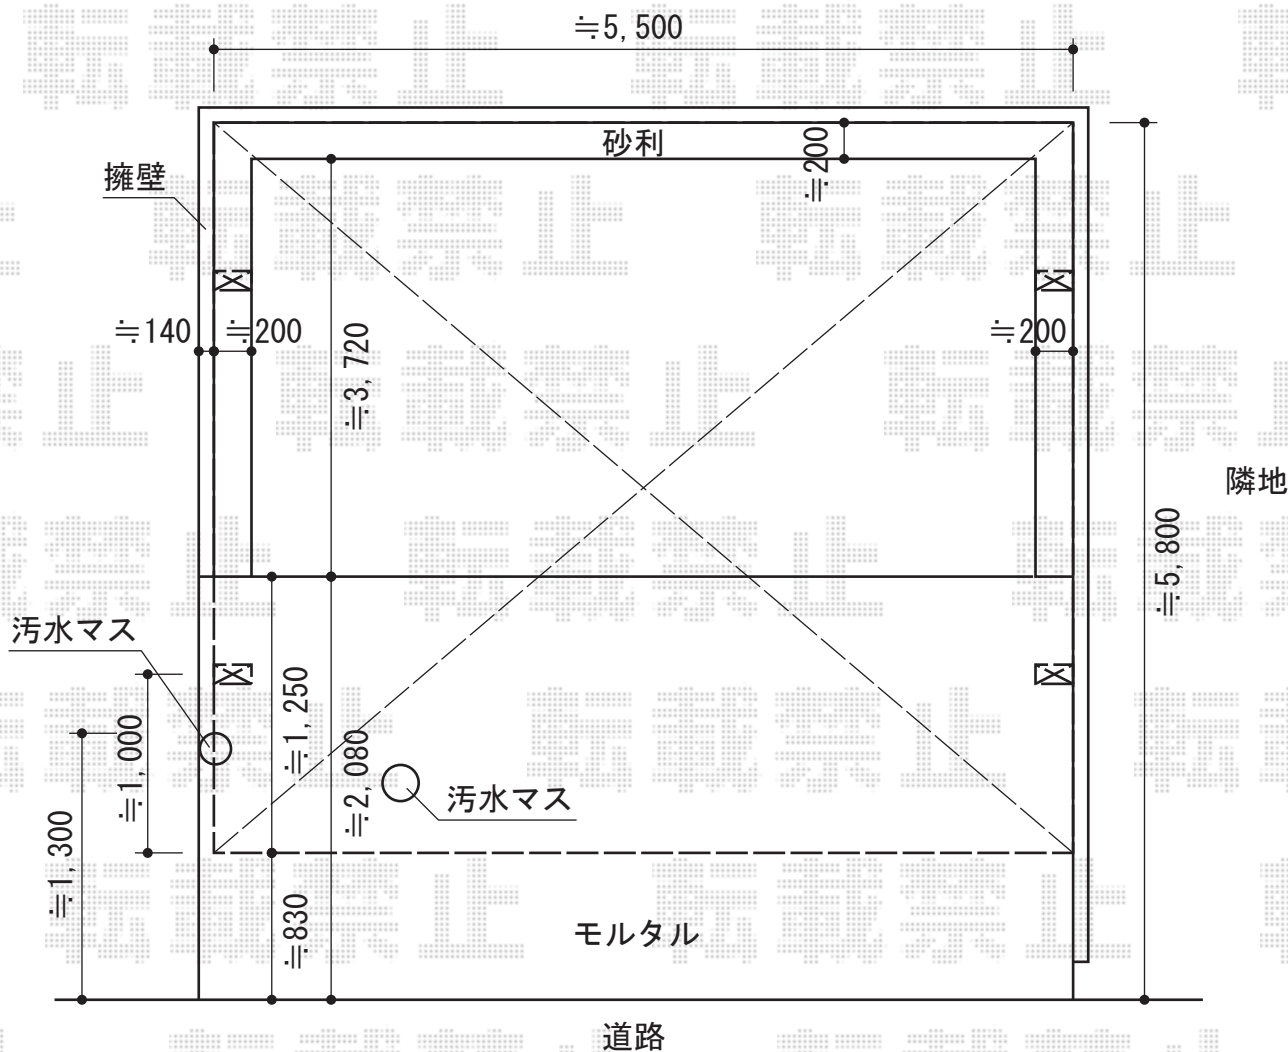

エックススーフ ワイド 積雪～30cm対応

トステム エックススーフ ワイド 積雪～30cm対応
 幅=5,532mm
 奥行=4,971mm
 色：シャイングレー
 屋根材：ポリカーボネート（ブルースモーク）
 柱仕様：ロング柱24仕様（有効高 約2,400mm）

現場状況や作図制限により概略図の内容と多少の違いが生じることがございます。
 施工時は、現場優先とさせて頂きたく思いますので、お立会い頂き、
 最終のご指示のほど、何卒、宜しくお願い致します。