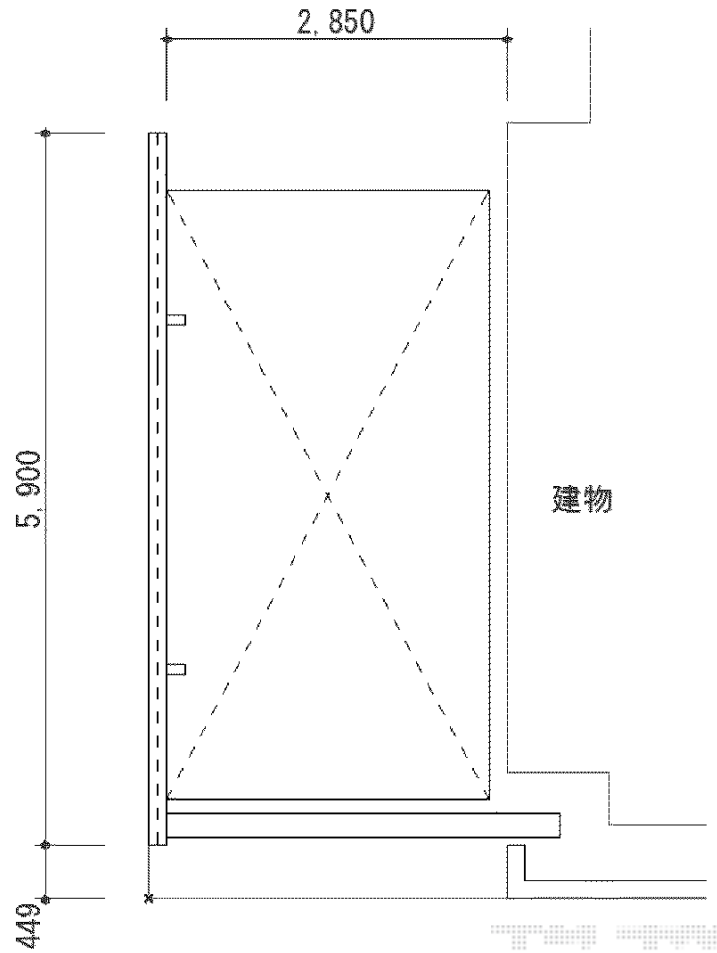

カーポート・カーゲート・フェンス

プレシオスポート 積雪~20cm対応
 幅=2,700mm
 奥行=5,052mm
 色：ノーブルステン
 屋根材：ポリカーボネート（スカイブルー）
 柱仕様：標準柱仕様（有効高 約1,800mm）

トリップゲートPA型 ノンレール 片開き 33S
 開口幅=3,190mm 全幅=3,290mm たたみ幅=347mm 高さ=1,182mm
 色：シャイングレーキャスター数：2 落棒数：2

プリレオR9型フェンス フリーポールタイプ
 本体1枚 (W×H) = (1,979.5×1,200mm) × 1
 柱仕様：フリーポールT-12×3
 色：シャイングレー
 部品：端部キャップ×1

現場状況や作図制限により概略図の内容と多少の違いが生じることがございます。
 施工時は、現場優先とさせて頂きたく思いますので、お立会い頂き、
 最終のご指示のほど、何卒、宜しくお願い致します。

EX-SHOP
[HTTP://WWW.EX-SHOP.NET](http://www.ex-shop.net)