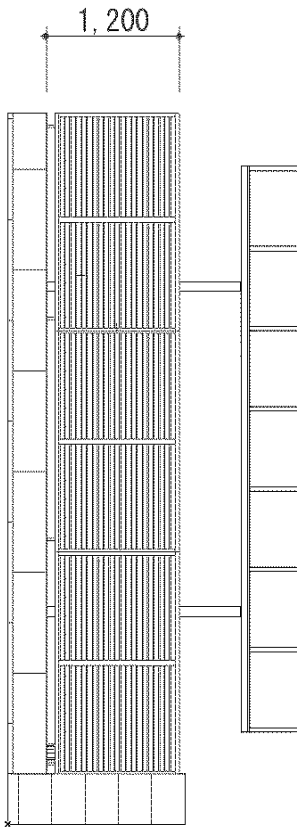

カーポート・カーゲート・フェンス

プレシオスポート 積雪~20cm対応
 幅=2,700mm
 奥行=5,052mm
 色：ノーブルステン
 屋根材：ポリカーボネート（スカイブルー）
 柱仕様：標準柱仕様（有効高 約1,800mm）

トリップゲートPA型 ノンレール 片開き 33S
 開口幅=3,190mm 全幅=3,290mm たたみ幅=347mm 高さ=1,182mm
 色：シャイングレーキャスター数：2 落棒数：2

プリレオR9型フェンス フリーポールタイプ
 本体1枚 (W×H) = (1,979.5×1,200mm) × 1
 柱仕様：フリーポールT-12×3
 色：シャイングレー
 部品：端部キャップ×1

現場状況や作図制限により概略図の内容と多少の違いが生じることがございます。
 施工時は、現場優先とさせて頂きたく思いますので、お立会い頂き、
 最終のご指示のほど、何卒、宜しくお願い致します。

EX-SHOP
[HTTP://WWW.EX-SHOP.NET](http://www.ex-shop.net)