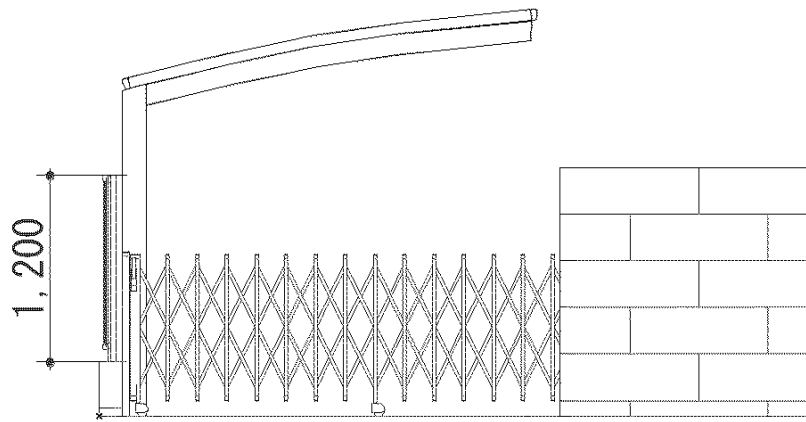

カーポート・カーゲート・フェンス

プレシオスポート 積雪~20cm対応
 幅=2,700mm
 奥行=5,052mm
 色：ノーブルステン
 屋根材：ポリカーボネート（スカイブルー）
 柱仕様：標準柱仕様（有効高 約1,800mm）

トリップゲートPA型 ノンレール 片開き 33S
 開口幅=3,190mm 全幅=3,290mm たたみ幅=347mm 高さ=1,182mm
 色：シャイングレーキャスター数：2 落棒数：2

プリレオR9型フェンス フリーポールタイプ
 本体1枚 (W×H) = (1,979.5×1,200mm) × 1
 柱仕様：フリーポールT-12×3
 色：シャイングレー
 部品：端部キャップ×1

現場状況や作図制限により概略図の内容と多少の違いが生じることがございます。
 施工時は、現場優先とさせて頂きたく思いますので、お立会い頂き、
 最終のご指示のほど、何卒、宜しくお願い致します。

EX-SHOP
[HTTP://WWW.EX-SHOP.NET](http://www.ex-shop.net)