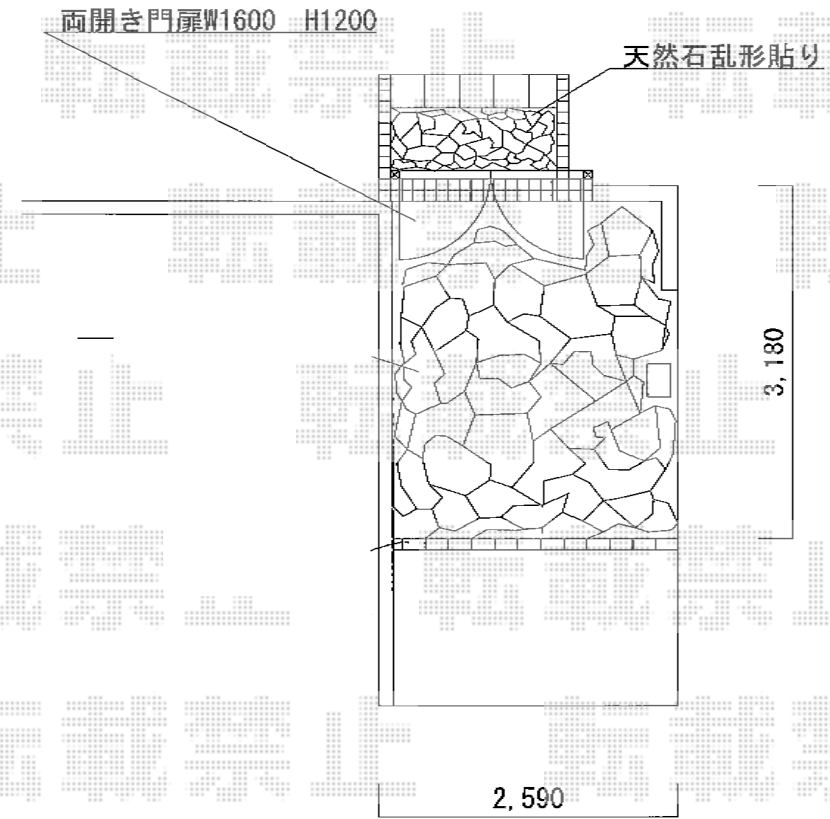

## ユーフォス門扉1型 両開き 75角門柱使用

TOEX ユーフォス門扉1型 両開き 75角門柱使用  
本体1枚 (W×H) = (800×1,200mm)  
色：アッシュグレー  
錠：鋳物アームA錠  
開き：内開き

現場状況や作図制限により概略図の内容と多少の違いが生じることがございます。  
施工時は、現場優先とさせて頂きたく思いますので、お立会い頂き、  
最終のご指示のほど、何卒、宜しくお願い致します。