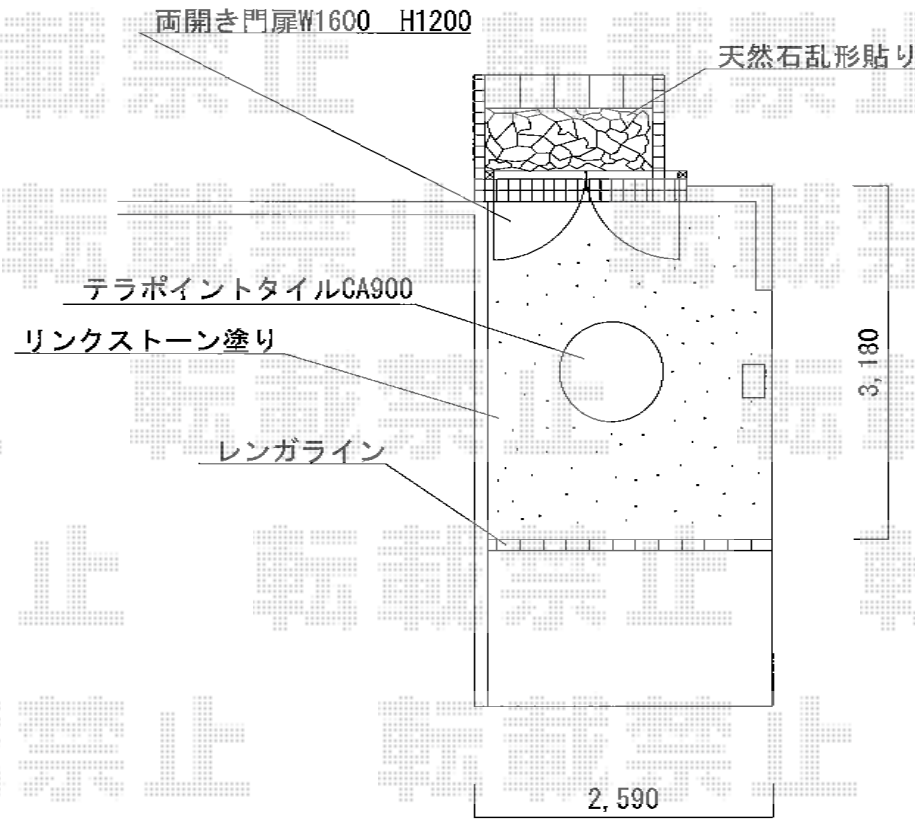

## ユーフォス門扉1型 両開き 75角門柱使用

TOEX ユーフォス門扉1型 両開き 75角門柱使用  
本体1枚 (W×H) = (800×1,200mm)  
色：アッシュグレー  
錠：鋳物アームA錠  
開き：内開き

現場状況や作図制限により概略図の内容と多少の違いが生じることがございます。  
施工時は、現場優先とさせて頂きたく思いますので、お立会い頂き、  
最終のご指示のほど、何卒、宜しくお願い致します。