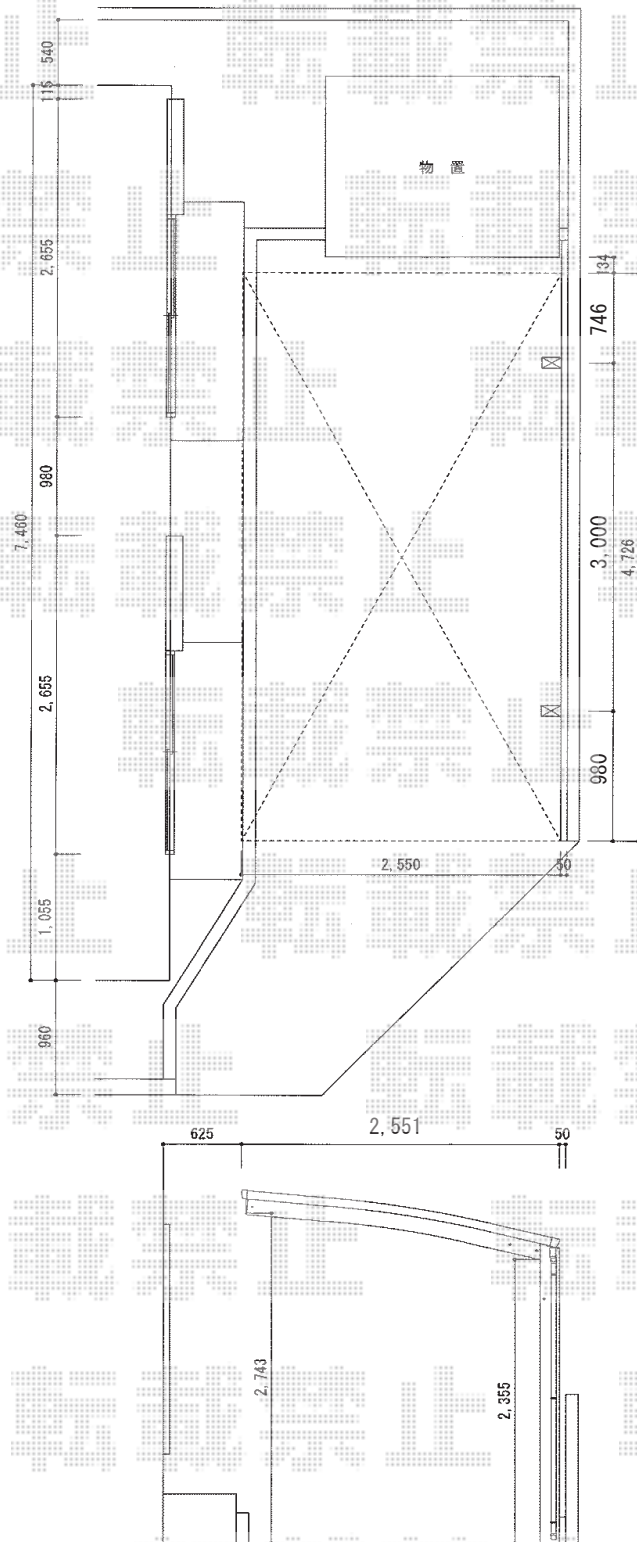

# カーブポートシグマIII 積雪～30cm対応

トステム カーブポートシグマIII 積雪～30cm対応

幅=2,551mm

奥行=4,980mm

色：ブロンズ

屋根材：ポリカーボネート（クリアマット/すりガラス調）

柱仕様：ロング柱23仕様（有効高 約2,300mm）

現場状況や作図制限により概略図の内容と多少の違いが生じることがございます。  
施工時は、現場優先とさせて頂きたく思いますので、お立会い頂き、  
最終のご指示のほど、何卒、宜しくお願い致します。