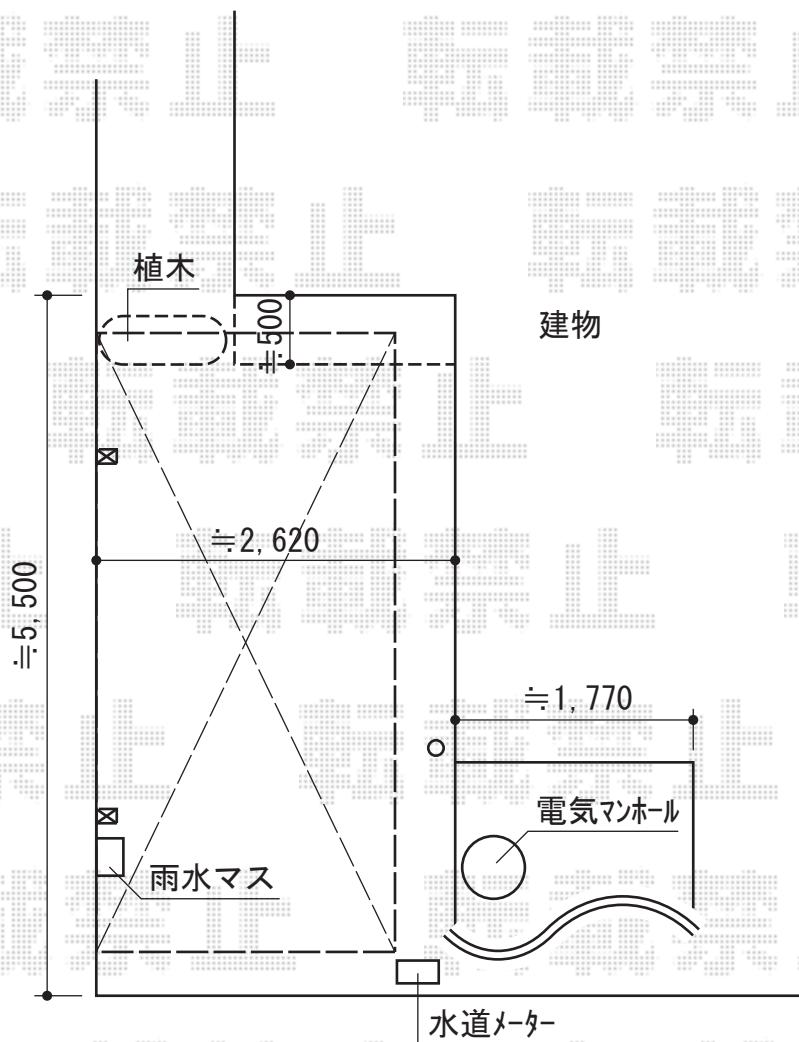

カーブポートシグマIII 積雪～30cm対応

トステム カーブポートシグマIII 積雪～30cm対応
幅=2,401mm
奥行=4,980mm
色：ブラック
屋根材：ポリカーボネート（ブルースモーク）
柱仕様：標準柱仕様（有効高 約1,800mm）

現場状況や作図制限により概略図の内容と多少の違いが生じることがございます。
施工時は、現場優先とさせて頂きたく思いますので、お立会い頂き、
最終のご指示のほど、何卒、宜しくお願い致します。