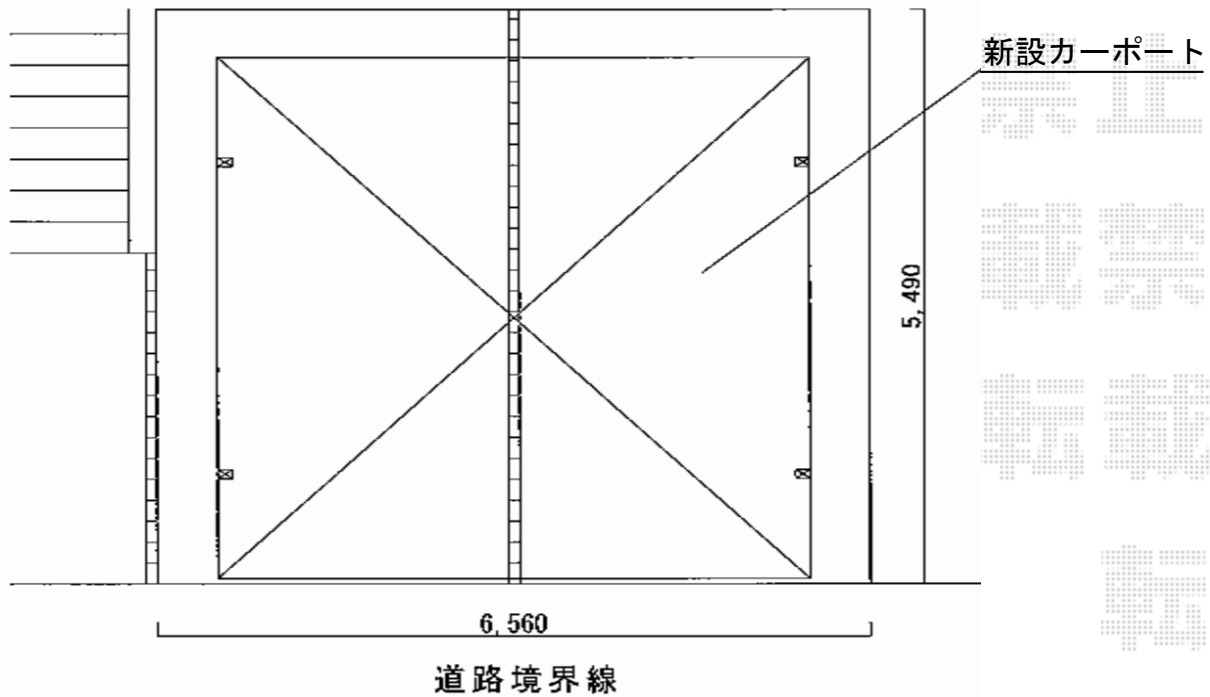

カーブポートシグマIII ワイド 積雪～30cm対応

トステム カーブポートシグマIII ワイド積雪～30cm対応  
幅=5,443mm  
奥行=4,980  
色：シャイングレー  
屋根材：熱線吸収ポリカーボネート（ライトブルーマット調）  
柱仕様：ロング柱23仕様（有効高 約2,300mm）

現場状況や作図制限により概略図の内容と多少の違いが生じることがございます。  
施工時は、現場優先とさせていただきますので、お立会い頂き、  
最終のご指示のほど、何卒、宜しくお願い致します。