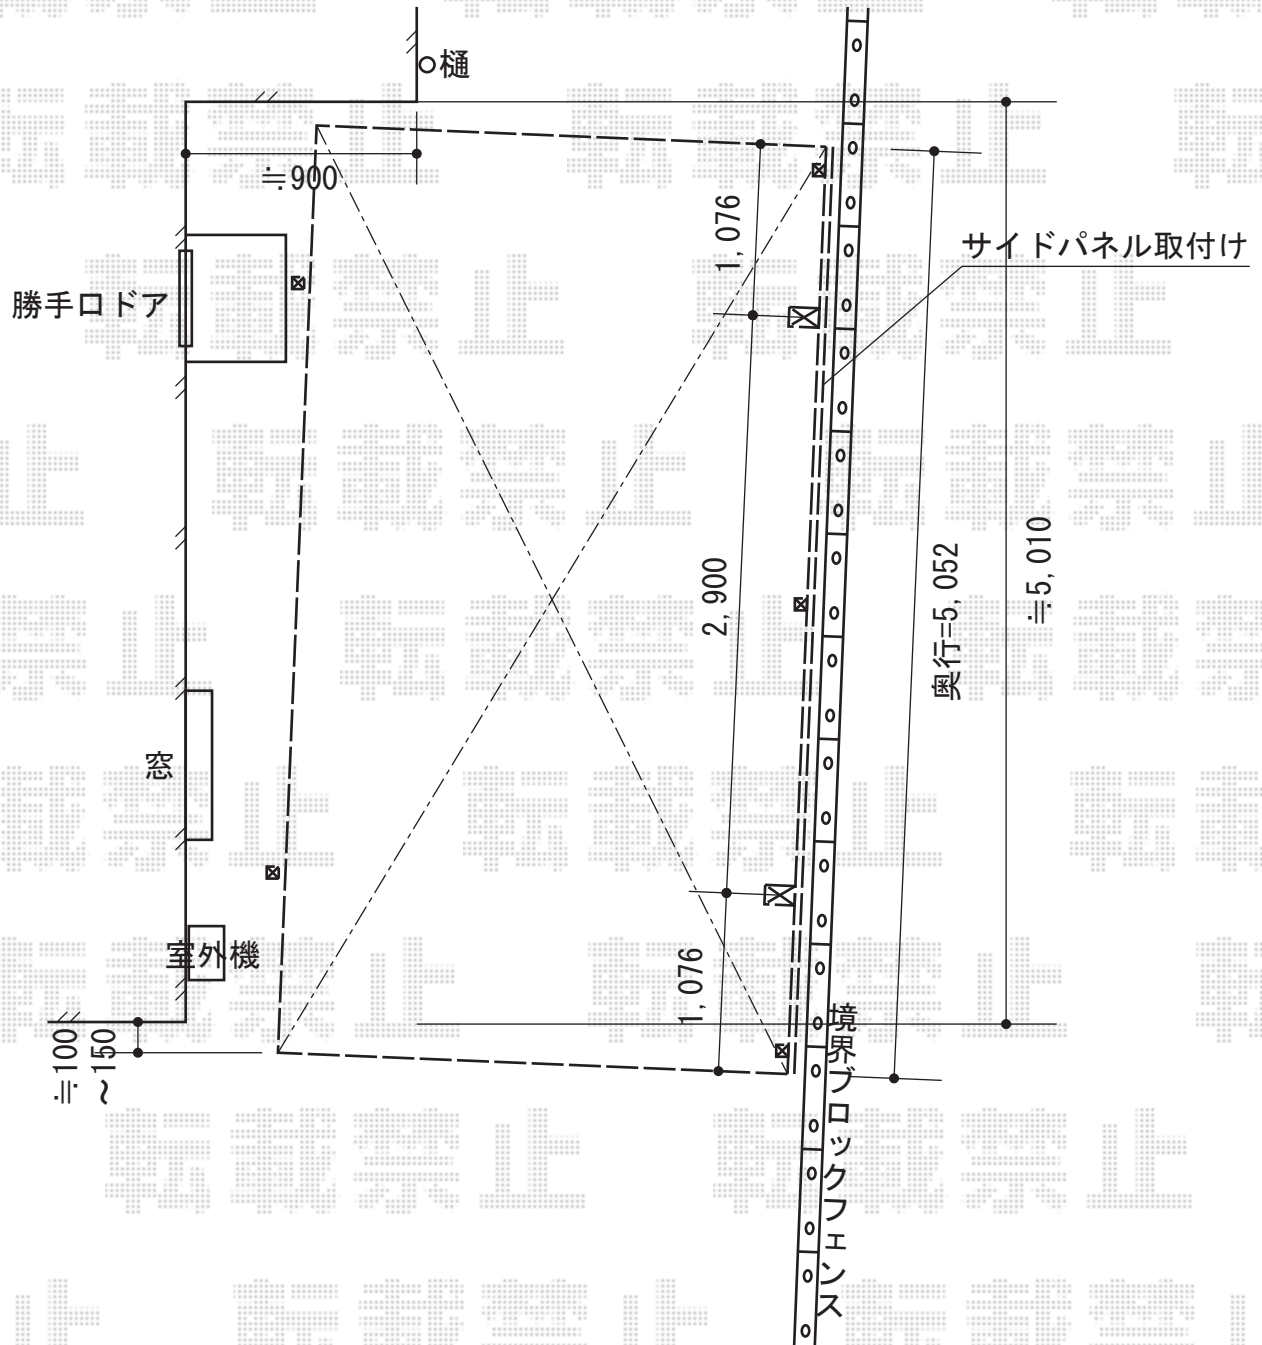

プレシオSPORT 積雪～20cm対応

Value Select プレシオSPORT 積雪～20cm対応

幅=2,400mm

奥行=5,052mm

色：ノーブルステン

屋根材：ポリカーボネート（スカイブルー）

柱仕様：ハイルーフ仕様（有効高 約2,250mm）

Value Select サイドパネル1段用

本体：51-10タイプ（高さ1,036mm）

色：ノーブルステン

パネル材：熱線遮断ポリカーボネート（スカイブルーマット調）

現場状況や作図制限により概略図の内容と多少の違いが生じることがございます。
 施工時は、現場優先とさせて頂きたく思いますので、お立会い頂き、
 最終のご指示のほど、何卒、宜しくお願い致します。

EX-SHOP
 HTTP://WWW.EX-SHOP.NET

担当：長谷川

全ての著作権は、エクスショップに帰属します。当社とのお取引目的外の使用・複製・転載禁止となっております。