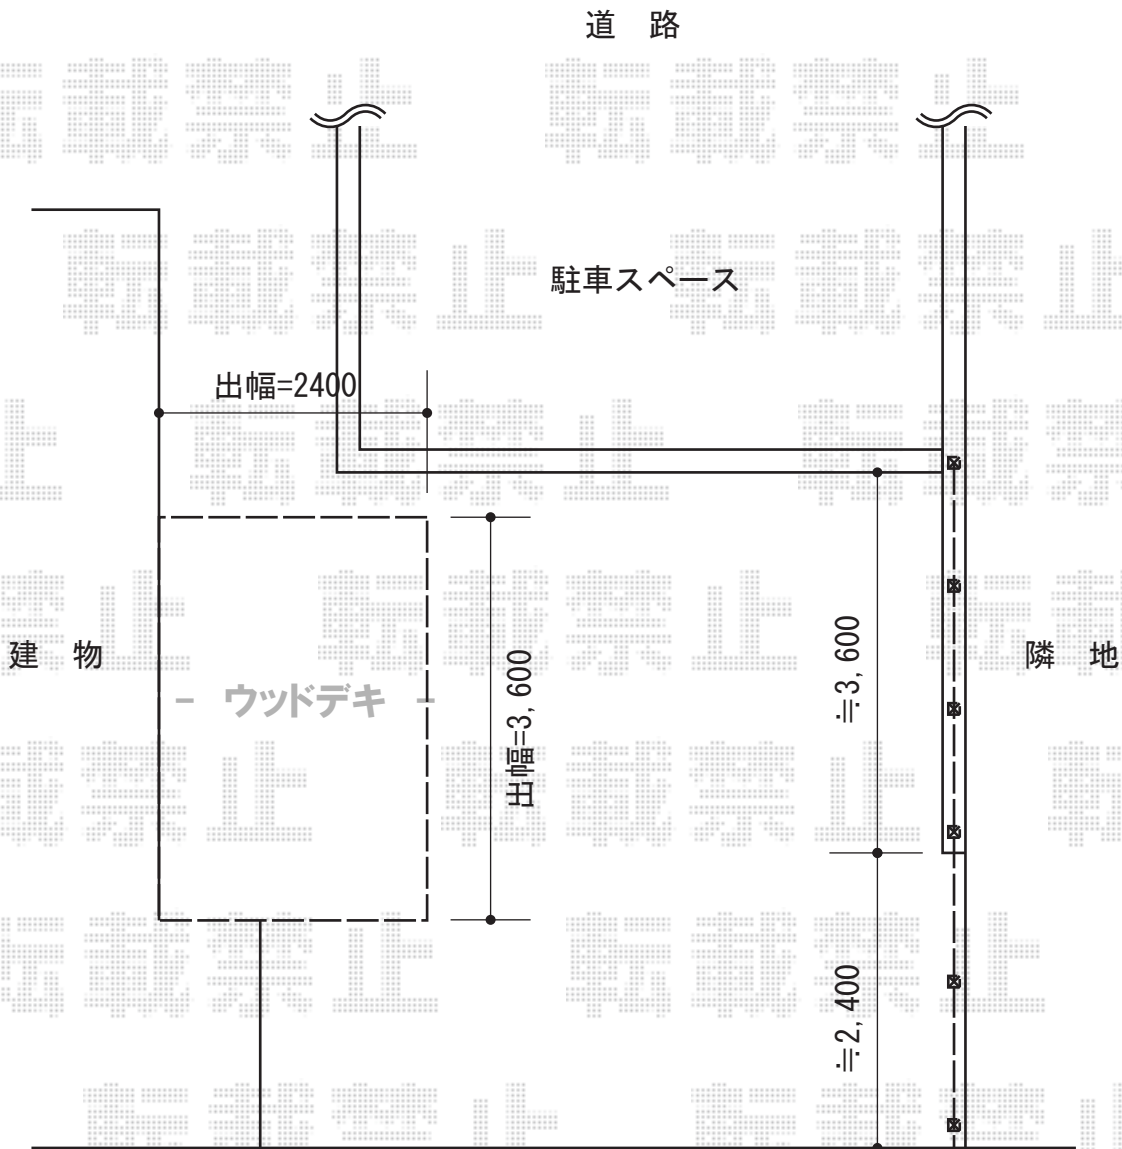

リウッドデッキ200 単体

YKK AP リウッドデッキ200 単体
間口=2.0間 (3,657mm)
出幅=8尺 (2,425mm)
色：レッドブラウン
床板：縦張り
束柱：Tタイプ (400~500mm) (カームブラック)

YKK AP リウッドフェンス2型 ラチス格子 間仕切施工
本体1枚 (W×H) = (1,145×1,000mm) × 5枚
中柱：T100×4本
端柱：T100×2本
色：レッドブラウン