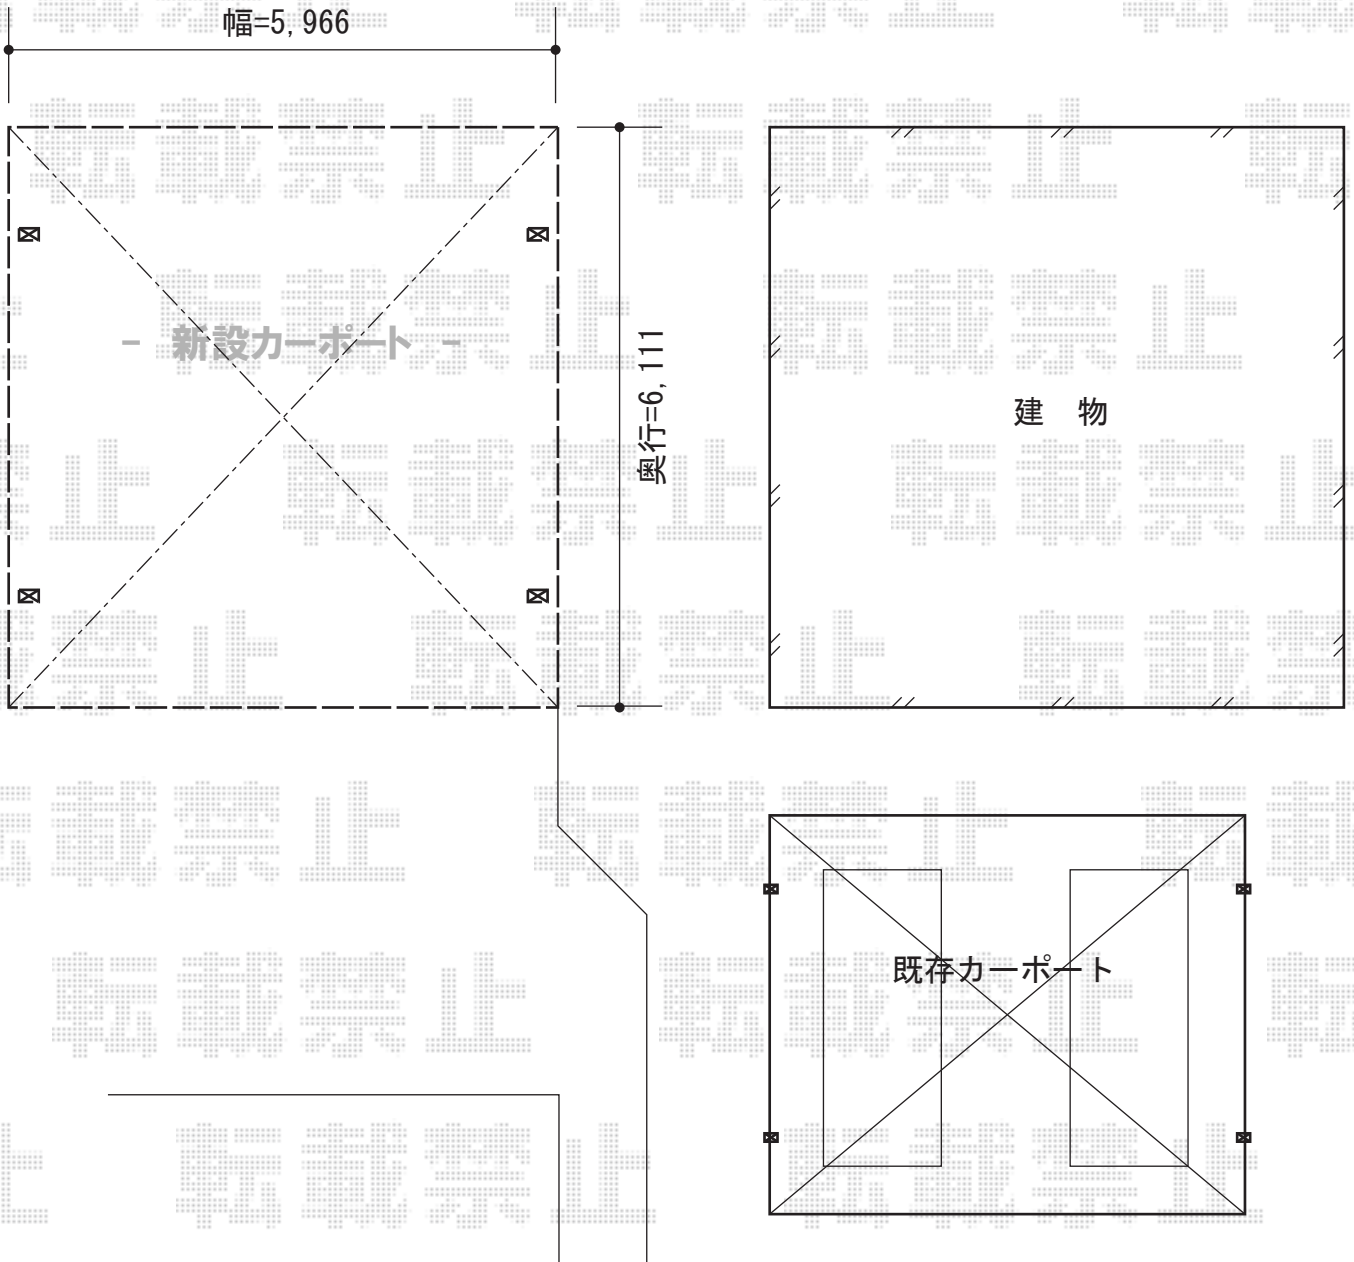

レオンポートneo 2台用 積雪～50cm対応

(1) ・ (2) YKK AP レオンポートneo 2台用 積雪～50cm対応
幅=6,111mm
奥行=5,966mm
色：ブラウン
屋根材：【仮】スチール折板（ペフ無/シルバー）
柱仕様：角柱タイプ・4本・ハイルーフ仕様（有効高 約2,985mm）

(2) YKK AP サイドパネル<波板タイプ>片側 ハイルーフ 長さ60用
(L×H) = (5,759×2,994mm)
パネル材：ポリカーボネート波板（マット）
追加部材：現地加工用部材一式

現場状況や作図制限により概略図の内容と多少の違いが生じることがございます。
施工時は、現場優先とさせて頂きたく思いますので、お立会い頂き、
最終のご指示のほど、何卒、宜しくお願い致します。

EX-SHOP
HTTP://WWW.EX-SHOP.NET

担当：小林