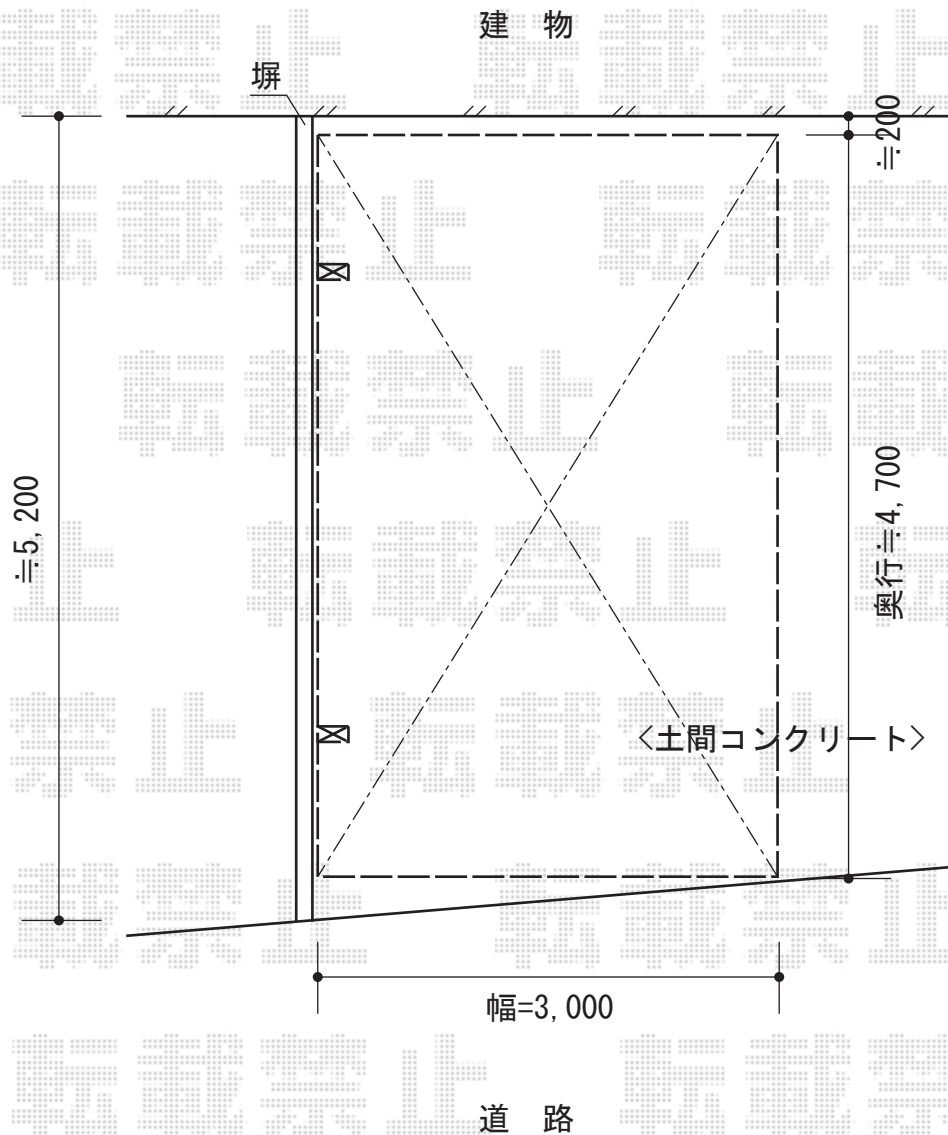

テールポートシグマIII 積雪～30cm対応

トステム テールポートシグマIII 積雪～30cm対応

幅=3,000mm

奥行=4,980mm

色：シャイングレー

屋根材：熱線吸収アクアポリカーボネート（ライトブルー）

柱仕様：ロング柱23仕様（有効高 約2,300mm）

現場状況や作図制限により概略図の内容と多少の違いが生じることがございます。
施工時は、現場優先とさせて頂きたく思いますので、お立会い頂き、
最終のご指示のほど、何卒、宜しくお願い致します。