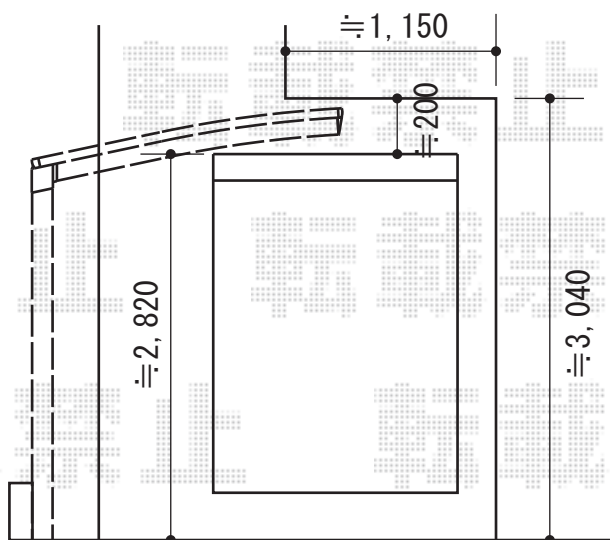

カーブポートシグマIII 積雪～30cm対応

トステム カーブポートシグマIII
 積雪～30cm対応
 幅=2,401mm
 奥行=5,686mm
 色：シャイングレー
 屋根材：ガリレポリカ
 （クリアマット/すりガラス調）
 柱仕様：ロング柱23仕様（有効高 約2,300mm）

現場状況や作図制限により概略図の内容と多少の違いが生じることがございます。
 施工時は、現場優先とさせて頂きたく思いますので、お立会い頂き、
 最終のご指示のほど、何卒、宜しくお願い致します。