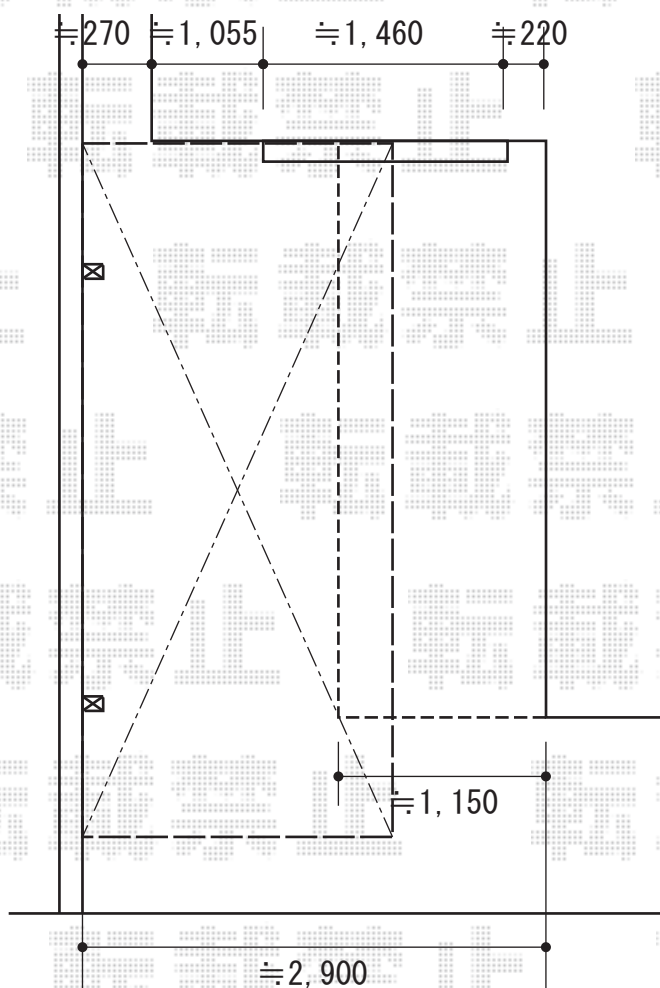

カーブポートシグマIII 積雪～30cm対応

トステム カーブポートシグマIII
 積雪～30cm対応
 幅=2,401mm
 奥行=5,686mm
 色：シャイングレー
 屋根材：ガリレポリカ
 （クリアマット/すりガラス調）
 柱仕様：ロング柱23仕様（有効高 約2,300mm）

現場状況や作図制限により概略図の内容と多少の違いが生じることがございます。
 施工時は、現場優先とさせて頂きたく思いますので、お立会い頂き、
 最終のご指示のほど、何卒、宜しくお願い致します。