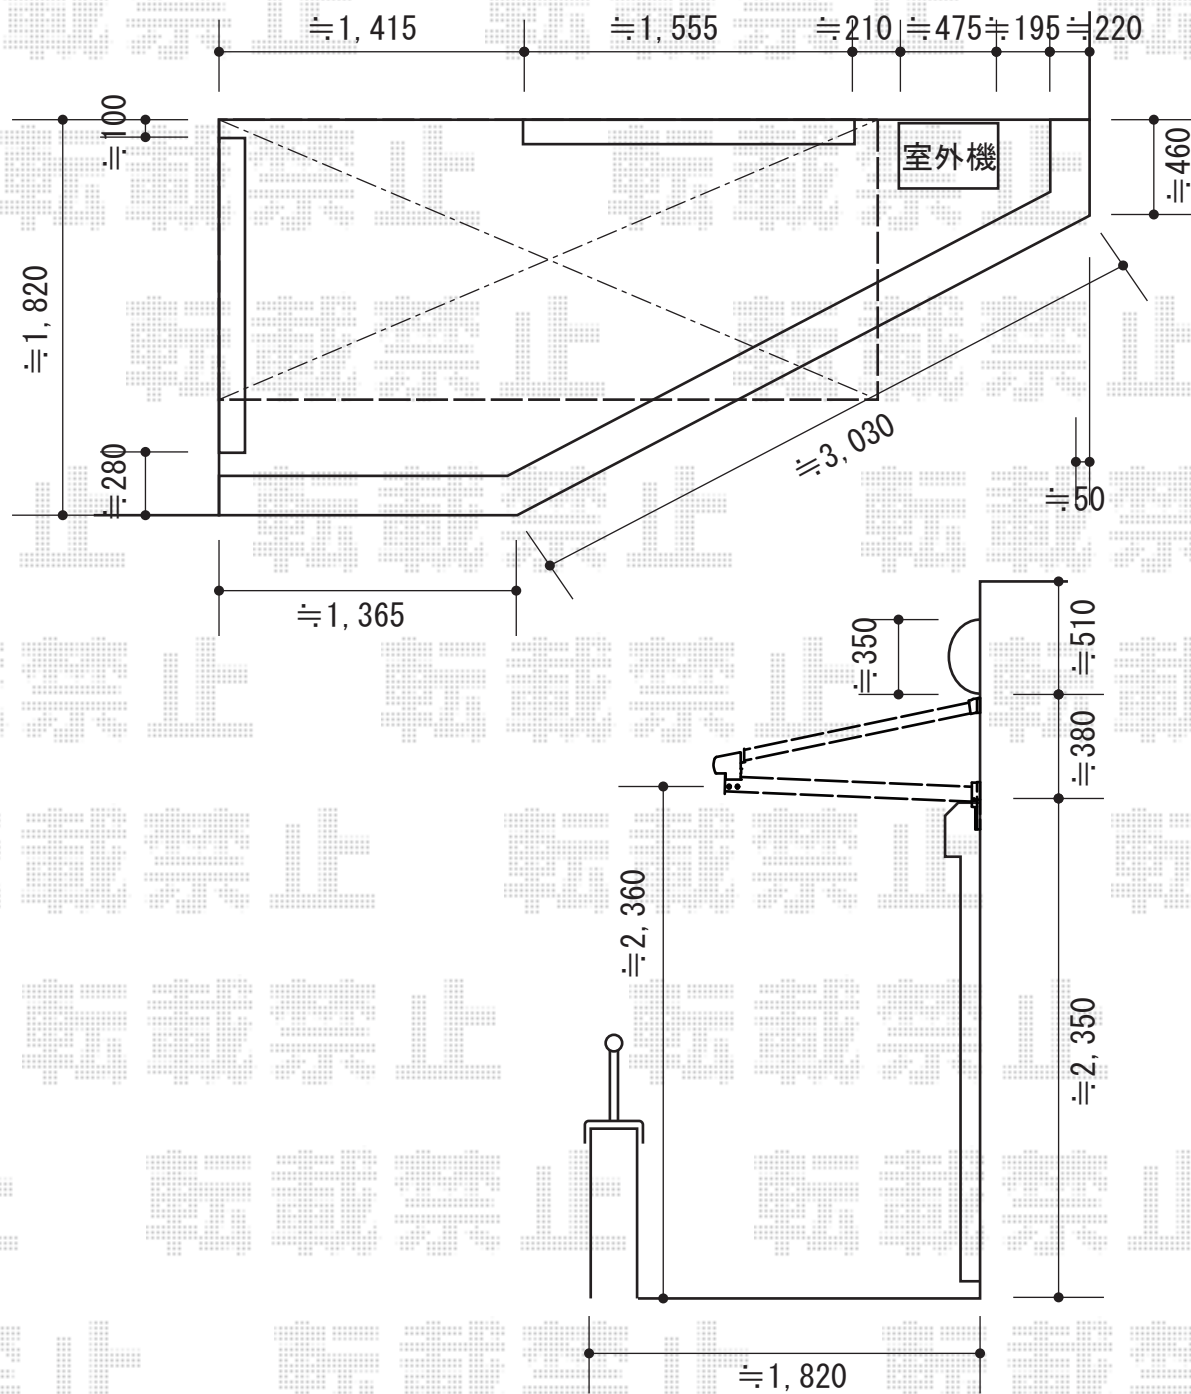

ベクターテラス F型 単体 ルーフタイプ 積雪～20cm対応

YKK AP ベクターテラス F型 単体 ルーフタイプ 積雪～20cm対応
 間口=メーター1.5間 (方杖芯々3,000mm 屋根幅3,075mm)
 出幅=4尺 (1,170mm)
 色: プラチナステン
 屋根材: ポリカーボネート (トーマイマット/すりガラス調)
 柱仕様: 柱無しタイプ
 施工方法: 下止め仕様
 メーカー希望小売価格: ¥151,200.-

YKK AP 吊下式物干し 標準 2本入
 色: プラチナステン

現場状況や作図制限により概略図の内容と多少の違いが生じることがございます。
 施工時は、現場優先とさせて頂きたく思いますので、お立会い頂き、
 最終のご指示のほど、何卒、宜しくお願い致します。

EX-SHOP
[HTTP://WWW.EX-SHOP.NET](http://www.ex-shop.net)

担当: 越智

全ての著作権は、エクスショップに帰属します。当社とのお取引目的外の使用・複製・転載禁止となっております。