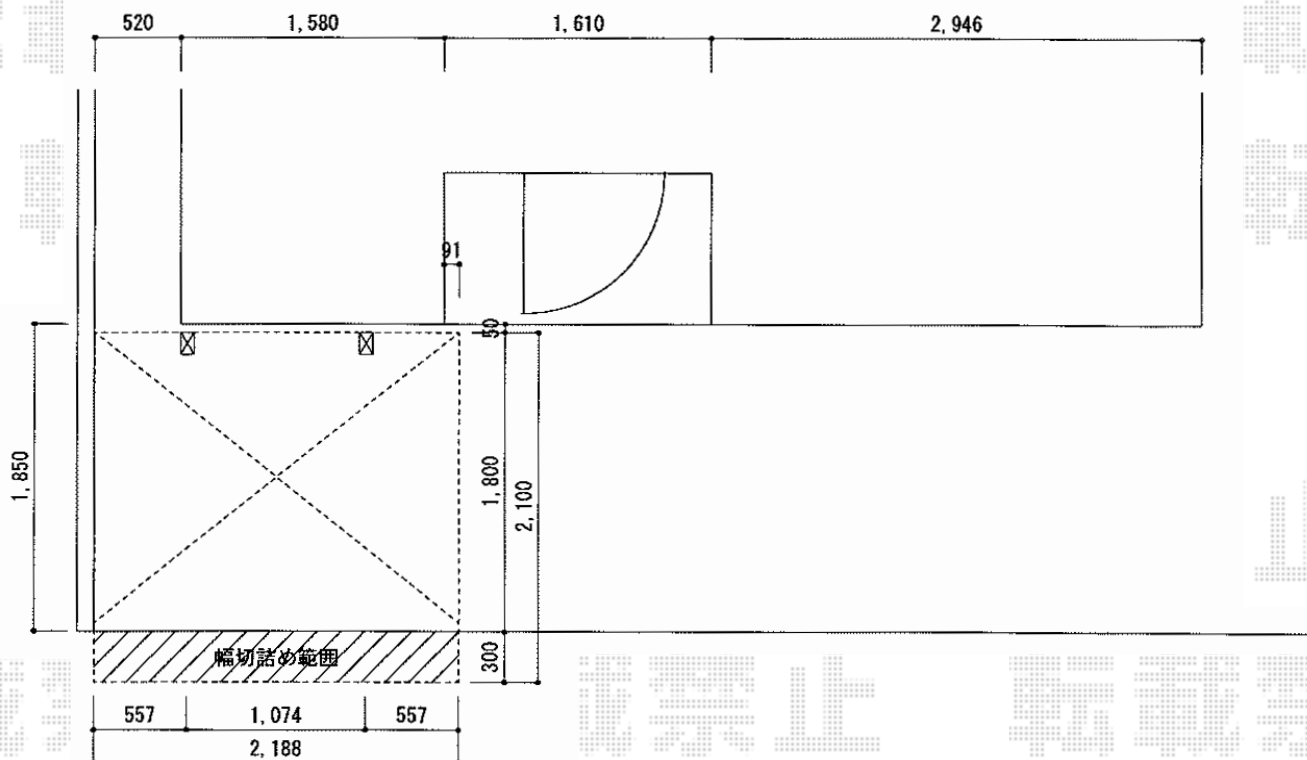

レイナポート ミニ 積雪~20cm対応

YKK AP レイナポート ミニ積雪~20cm対応

幅=2,100mm

奥行=2,188mm

色：プラチナステン

屋根材：ポリカーボネート（トーマイマット）

柱仕様：標準柱仕様（有効高 約1,814mm）

現場状況や作図制限により概略図の内容と多少の違いが生じることがございます。
施工時は、現場優先とさせて頂きたく思いますので、お立会い頂き、
最終のご指示のほど、何卒、宜しくお願い致します。