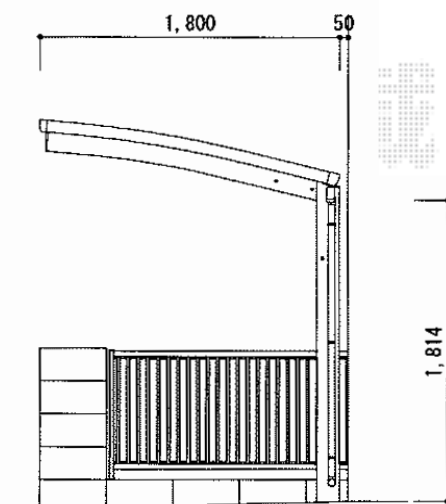

レイナポート ミニ 積雪~20cm対応

YKK AP レイナポート ミニ積雪~20cm対応

幅=2,100mm

奥行=2,188mm

色：プラチナステン

屋根材：ポリカーボネート（トーマイマット）

柱仕様：標準柱仕様（有効高 約1,814mm）

現場状況や作図制限により概略図の内容と多少の違いが生じることがございます。
施工時は、現場優先とさせて頂きたく思いますので、お立会い頂き、
最終のご指示のほど、何卒、宜しくお願い致します。