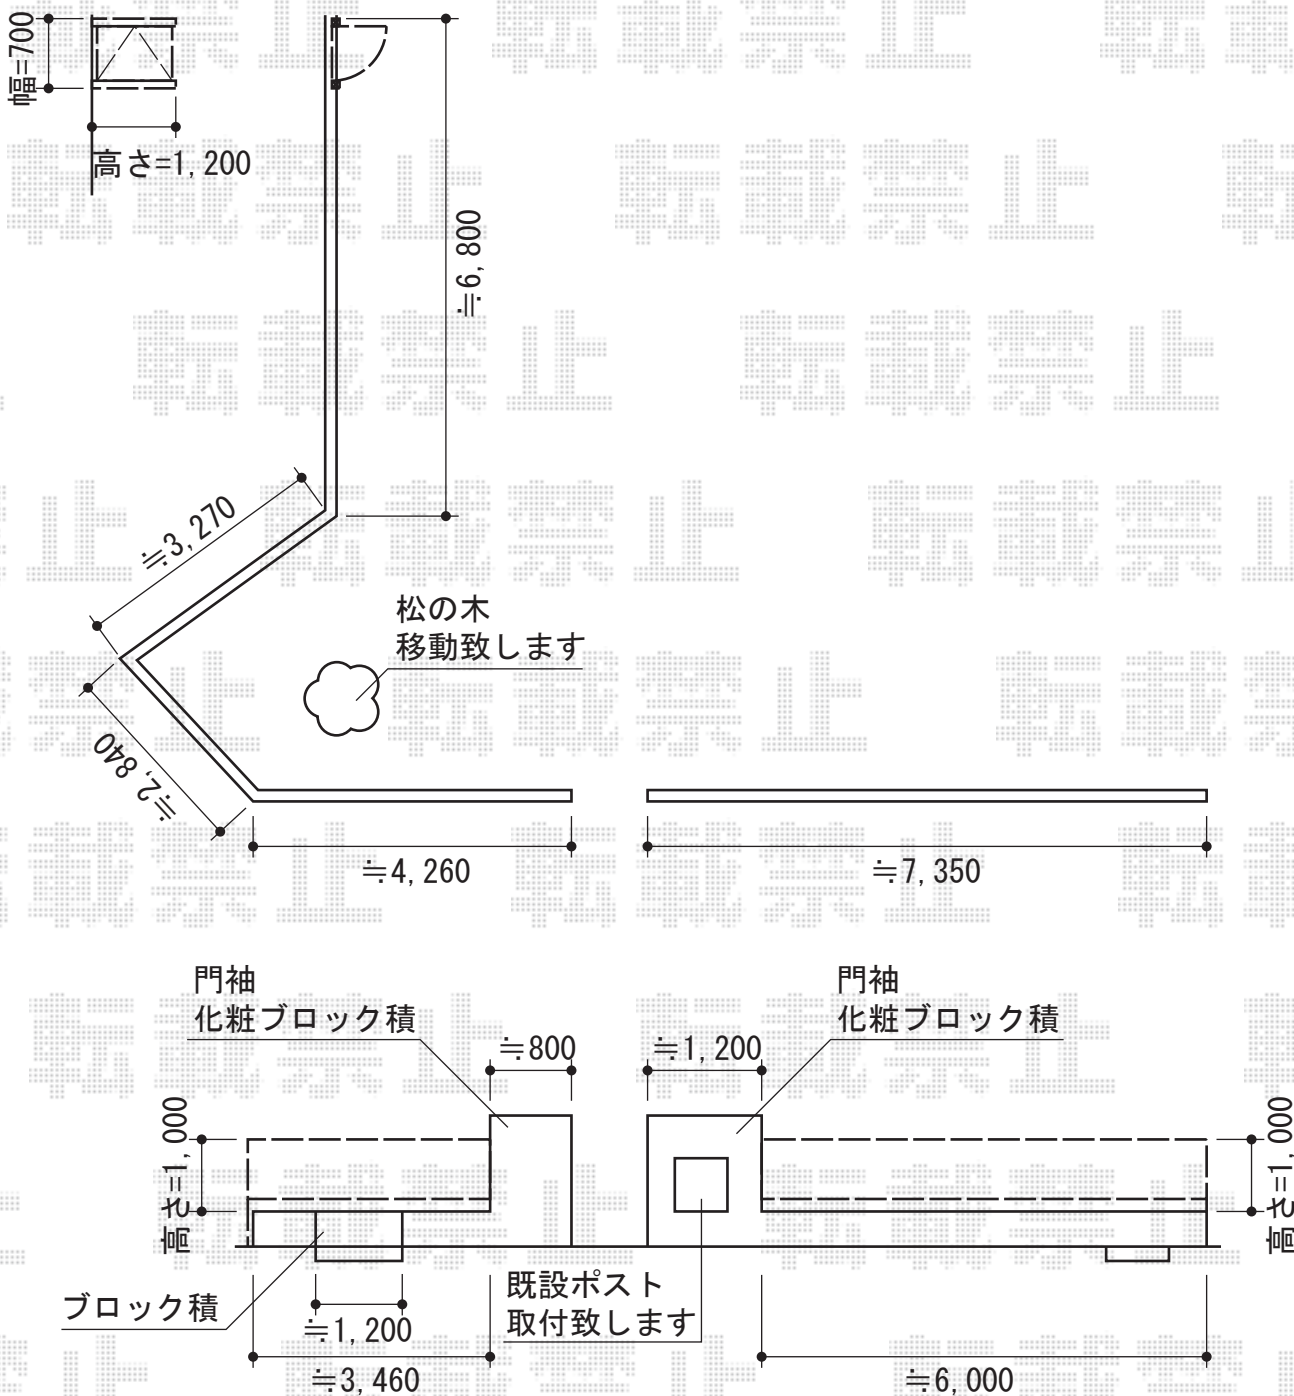

プリレオR1型フェンス フリーポールタイプ

TOEX プリレオ R1型 片開き 柱使用
扉1枚 (W×H) = (700mm×1,200mm)
色：マイルドブラック
錠：シリンダーRD錠
開き：内開き

TOEX プリレオR1型フェンス フリーポールタイプ
本体1枚 (W×H) = (1,979.5mm×1,000mm) × 12枚
主柱：T-10×17本
部品セットA：T-10×17セット
コーナー継手：T-10×3セット
端部カバー：T-10×5セット
端部キャップA：T-10×2セット
色：マイルドブラック