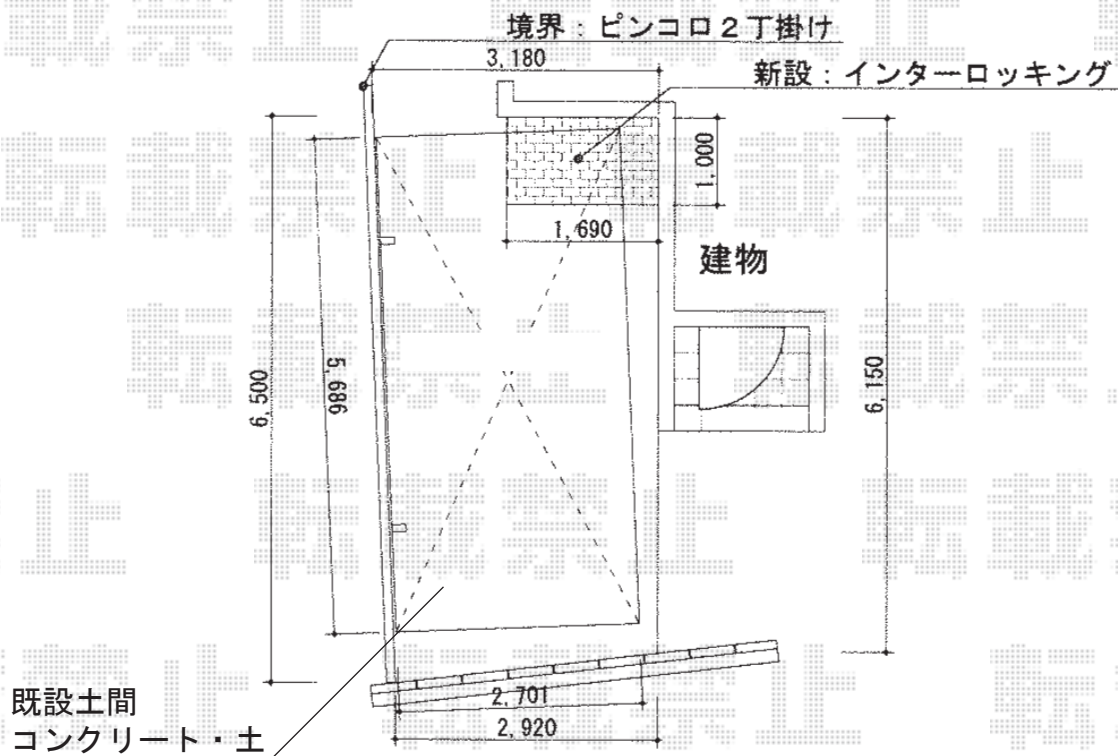

カーブポートシグマIII 積雪～30cm対応

トステム カーブポートシグマIII 積雪～30cm対応
幅=2,701mm
奥行=5,686mm
色：シャイングレー
屋根材：ポリカーボネート（ブルースモーク）
柱仕様：ロング柱23仕様（有効高 約2,300mm）

現場状況や作図制限により概略図の内容と多少の違いが生じることがございます。
施工時は、現場優先とさせて頂きたく思いますので、お立会い頂き、
最終のご指示のほど、何卒、宜しくお願い致します。