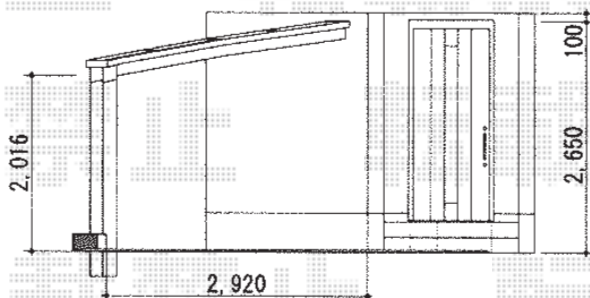

カーブポートシグマIII 積雪～30cm対応

トステム カーブポートシグマIII 積雪～30cm対応
幅=2,701mm
奥行=5,686mm
色：シャイングレー
屋根材：ポリカーボネート（ブルースモーク）
柱仕様：ロング柱23仕様（有効高 約2,300mm）

現場状況や作図制限により概略図の内容と多少の違いが生じることがございます。
施工時は、現場優先とさせて頂きたく思いますので、お立会い頂き、
最終のご指示のほど、何卒、宜しくお願い致します。