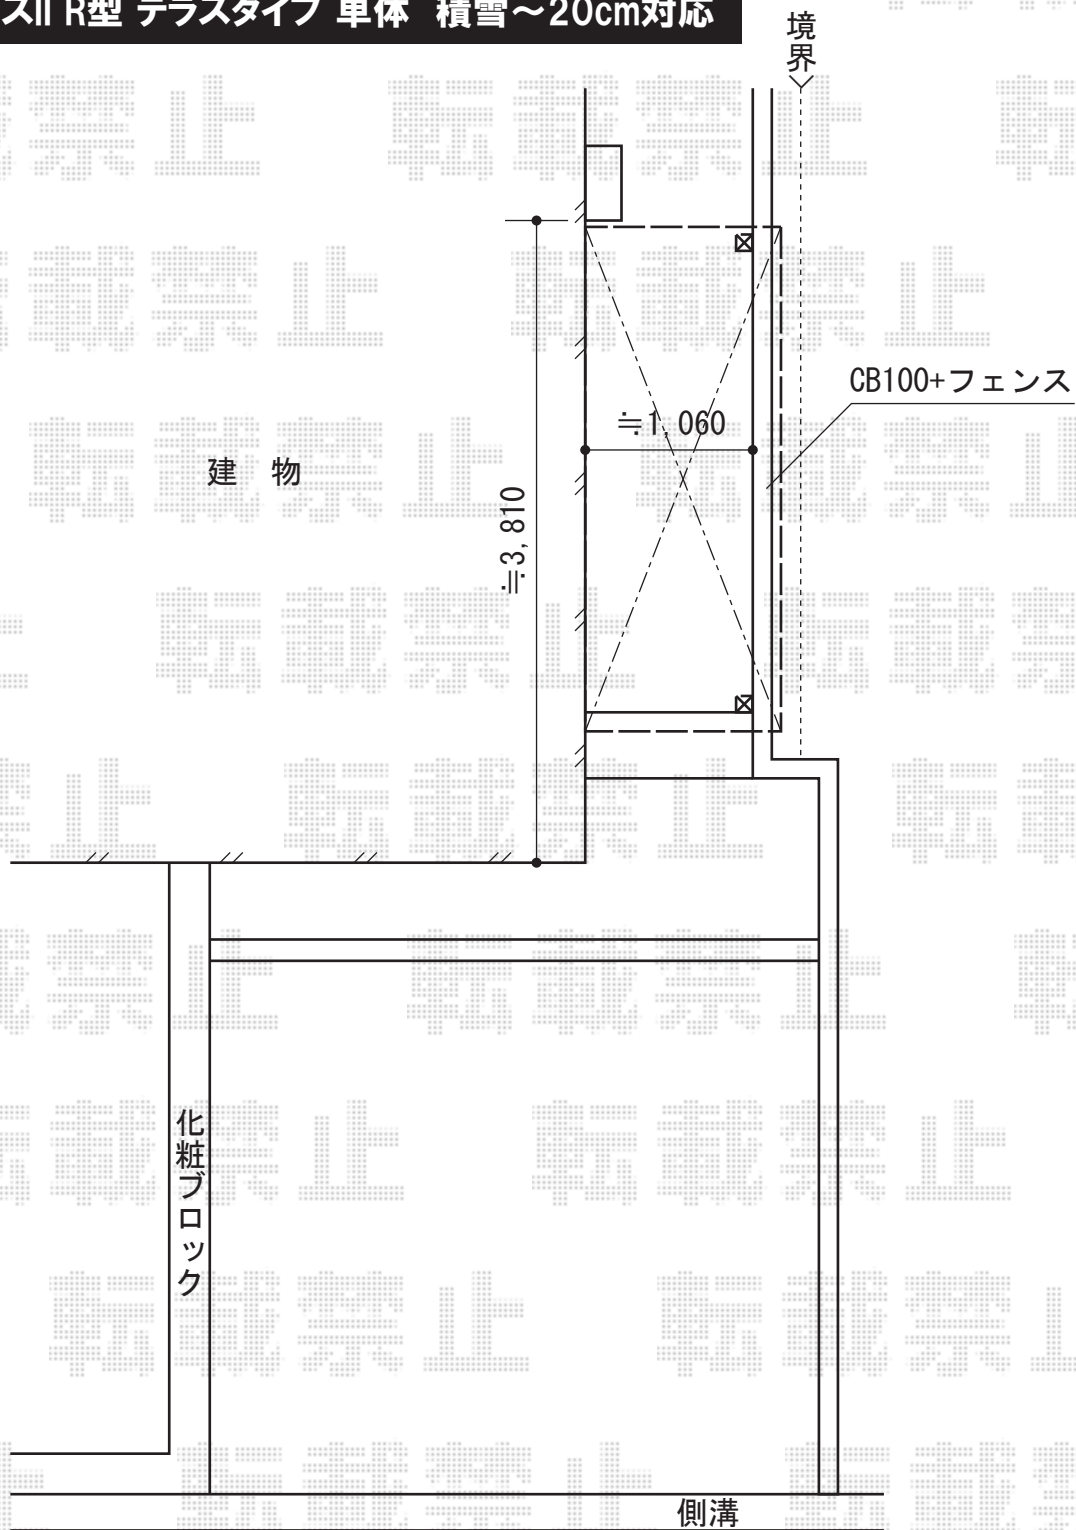

ライザーテラスII R型 テラスタイプ 単体 積雪～20cm対応

トステム ライザーテラスII R型 テラスタイプ 単体
積雪～20cm対応
間口=関東間1.5間 (柱芯々2,530mm 屋根幅2,750mm)
出幅=4尺(1,185mm)
色: シャイングレー
屋根材: ポリカーボネート (クリアマット/すりガラス調)
柱仕様: 柱奥行移動タイプ (柱2本)
施工方法: 上止め

現場状況や作図制限により概略図の内容と多少の違いが生じることがございます。
施工時は、現場優先とさせていただきますので、お立会い頂き、
最終のご指示のほど、何卒、宜しくお願い致します。