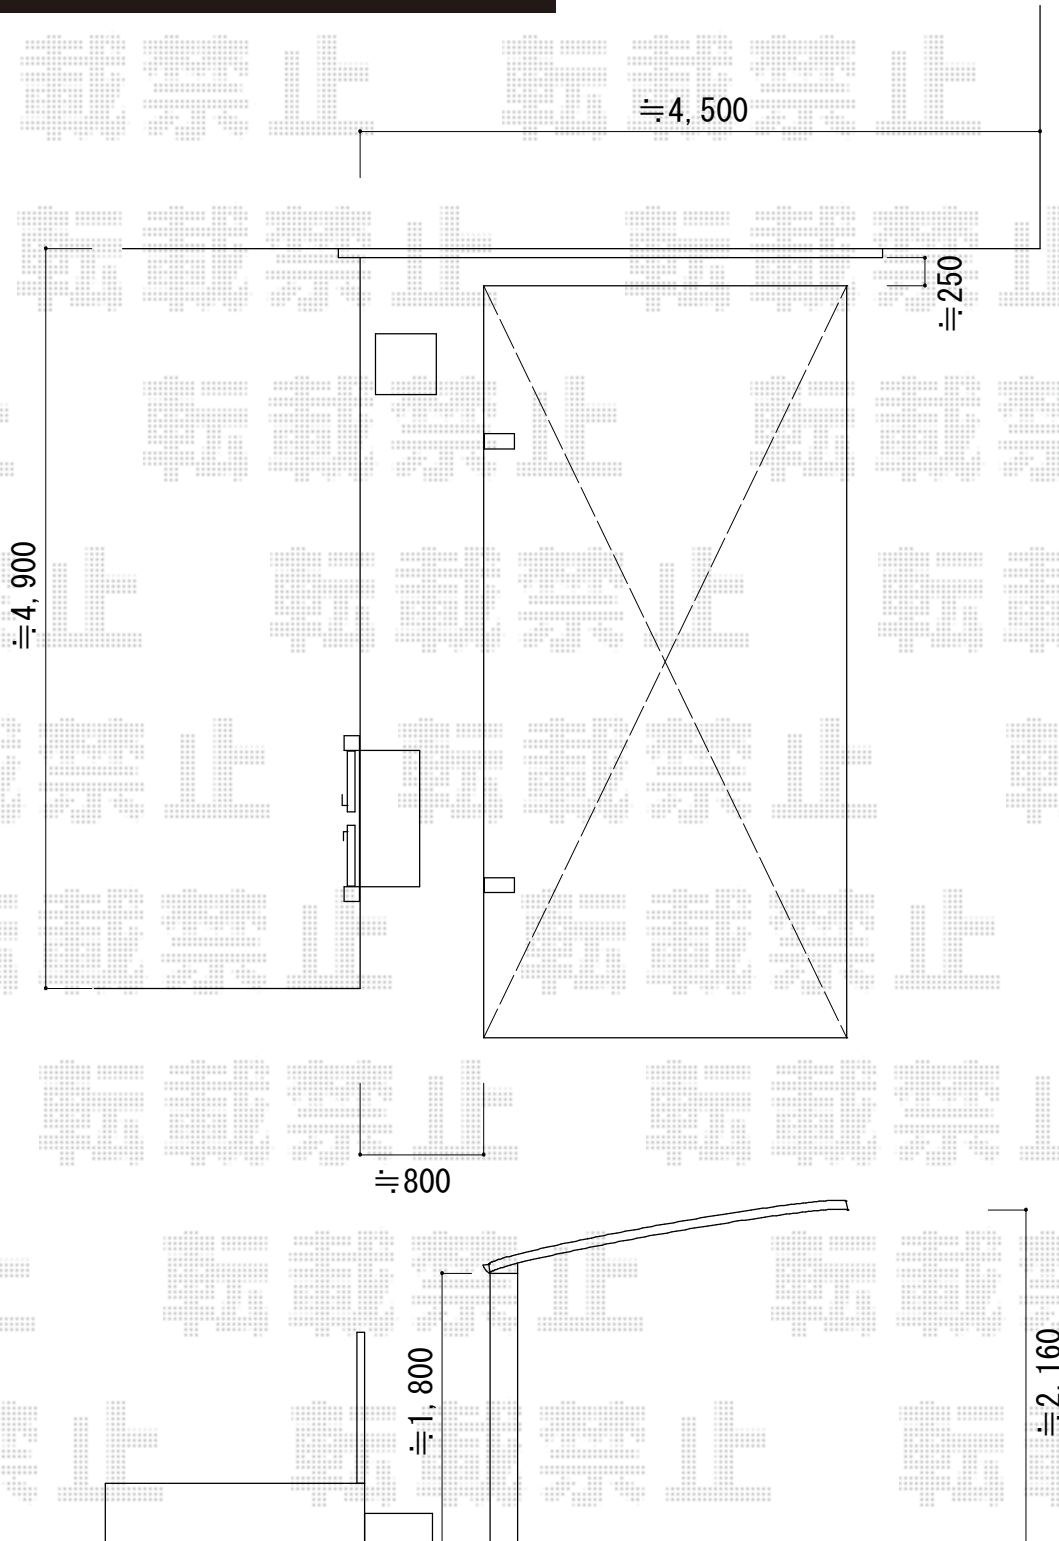

# カーブポートシグマIII 積雪～30cm対応

トステム カーブポートシグマIII 積雪～30cm対応  
幅=2,401mm  
奥行=4,980mm  
色：シャイングレー  
屋根材：ポリカーボネート（ブルースモーク）  
柱仕様：標準柱仕様（有効高 約1,800mm）

現場状況や作図制限により概略図の内容と多少の違いが生じることがございます。  
施工時は、現場優先とさせて頂きたく思いますので、お立会い頂き、  
最終のご指示のほど、何卒、宜しくお願い致します。