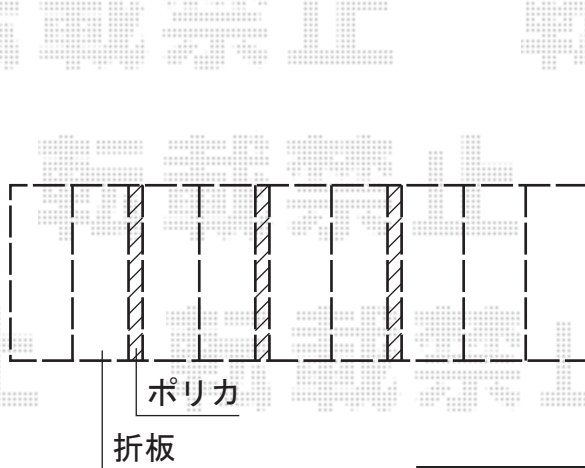

ジーポート neo Bタイプ 角柱仕様 積雪～100cm対応

ジーポート neo Bタイプ 角柱仕様 積雪～100cm対応
 幅=6,111mm
 奥行=5,456mm
 色：プラチナステン
 屋根材：スチール折板/ポリカーボネート折板
 柱仕様：角柱6本/標準柱仕様（有効高 約2,355mm）
 横材：無し
 オプション：明かり取り屋根ふき材（長さ55用）×1セット

現場状況や作図制限により概略図の内容と多少の違いが生じることがございます。
 施工時は、現場優先とさせていただきますので、お立会い頂き、
 最終のご指示のほど、何卒、宜しくお願い致します。