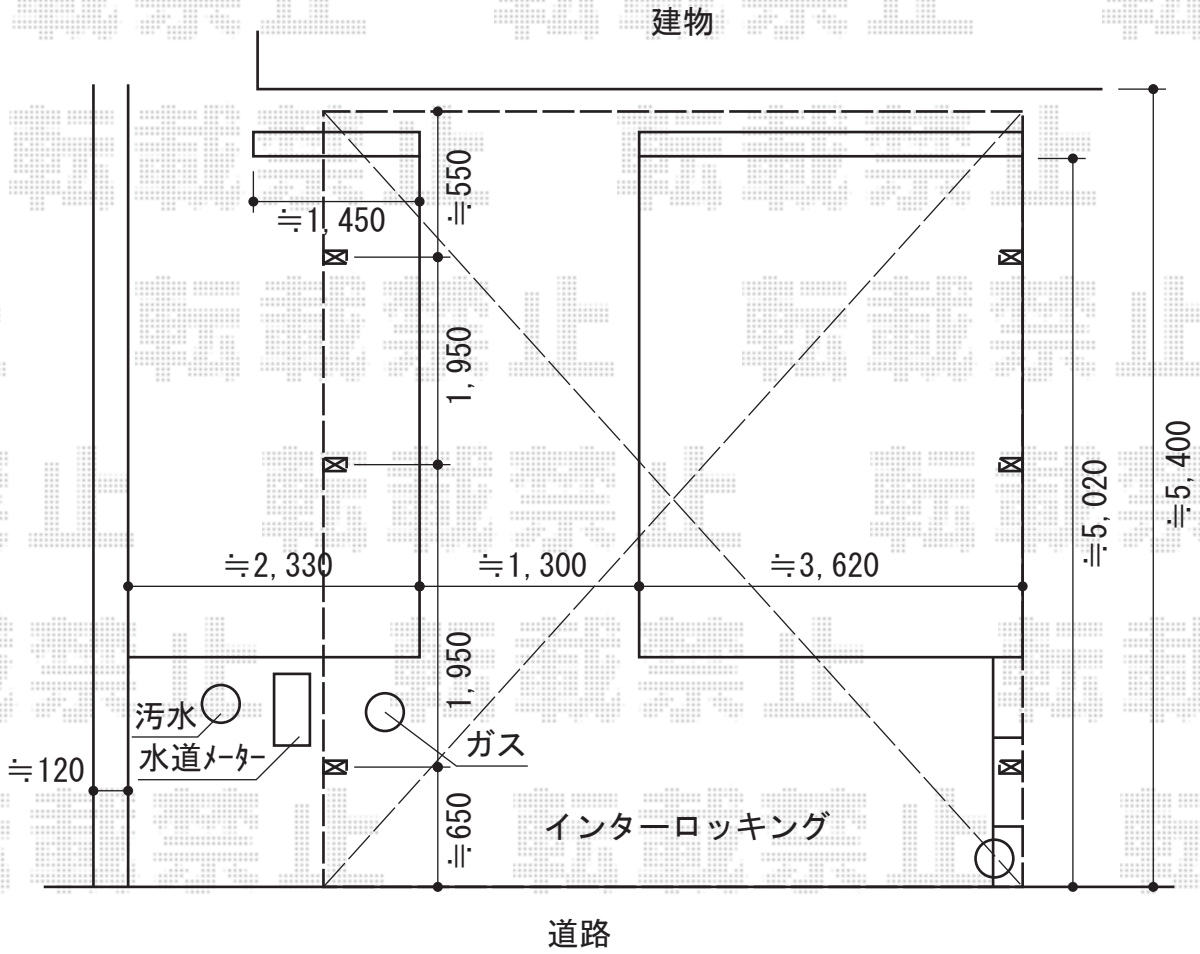

ジーポート neo Bタイプ 角柱仕様 積雪～100cm対応

ジーポート neo Bタイプ 角柱仕様 積雪～100cm対応
 幅=6,111mm
 奥行=5,456mm
 色：プラチナステン
 屋根材：スチール折板/ポリカーボネート折板
 柱仕様：角柱6本/標準柱仕様（有効高 約2,355mm）
 横材：無し
 オプション：明かり取り屋根ふき材（長さ55用）×1セット

現場状況や作図制限により概略図の内容と多少の違いが生じることがございます。
 施工時は、現場優先とさせていただきますので、お立会い頂き、
 最終のご指示のほど、何卒、宜しくお願い致します。