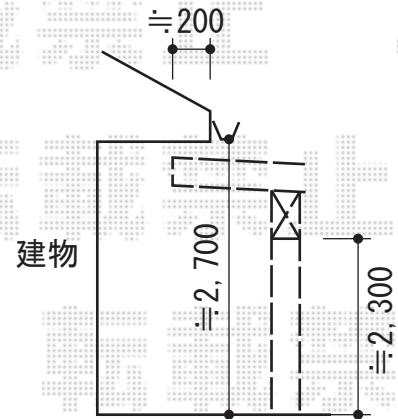

ジーポート neo Bタイプ 角柱仕様 積雪～100cm対応

ジーポート neo Bタイプ 角柱仕様 積雪～100cm対応
 幅=6,111mm
 奥行=5,456mm
 色：プラチナステン
 屋根材：スチール折板/ポリカーボネート折板
 柱仕様：角柱6本/標準柱仕様（有効高 約2,355mm）
 横材：無し
 オプション：明かり取り屋根ふき材（長さ55用）×1セット

現場状況や作図制限により概略図の内容と多少の違いが生じることがございます。
 施工時は、現場優先とさせていただきますので、お立会い頂き、
 最終のご指示のほど、何卒、宜しくお願い致します。