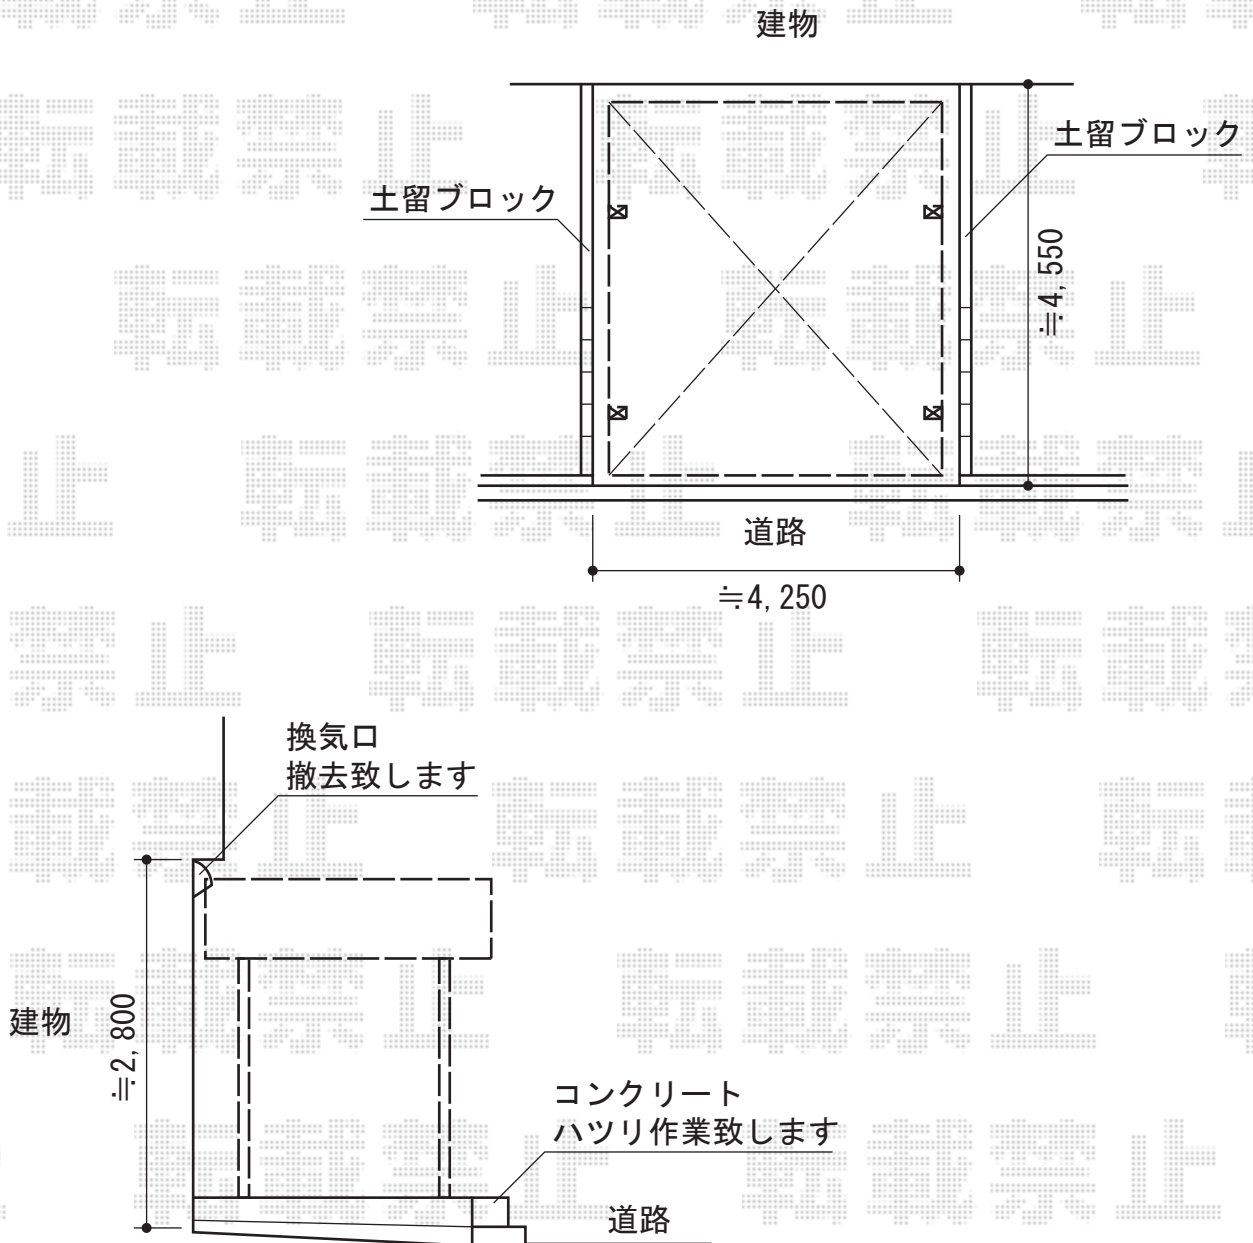

カーブポートシグマIII ワイド 積雪～30cm対応

トステム カーブポートシグマIII ワイド
積雪～30cm対応
幅=4,231mm
奥行=4,980mm
色：シャイングレー
屋根材：ポリカーボネート（ブルースモーク）
柱仕様：標準柱仕様（有効高 約1,800mm）

現場状況や作図制限により概略図の内容と多少の違いが生じることがございます。
施工時は、現場優先とさせて頂きたく思いますので、お立会い頂き、
最終のご指示のほど、何卒、宜しくお願い致します。