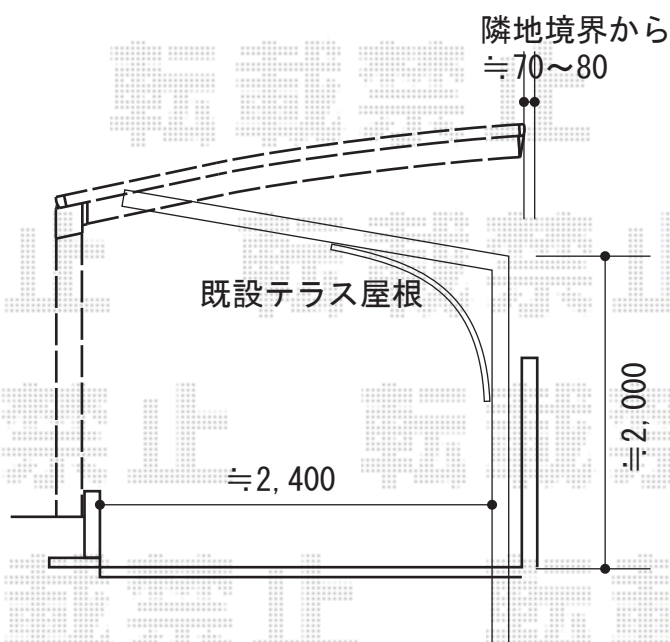

プレシオSPORT 積雪~20cm対応

Value Select プレシオSPORT 積雪~20cm対応

幅=2,701mm

奥行=5,052mm

色: チャコールブラック

屋根材: 熱線遮断ポリカーボネート (スカイブルーマット調)

柱仕様: ハイルーフ仕様 (有効高 約2,250mm)

現場状況や作図制限により概略図の内容と多少の違いが生じることがございます。
施工時は、現場優先とさせて頂きたく思いますので、お立会い頂き、
最終のご指示のほど、何卒、宜しくお願い致します。