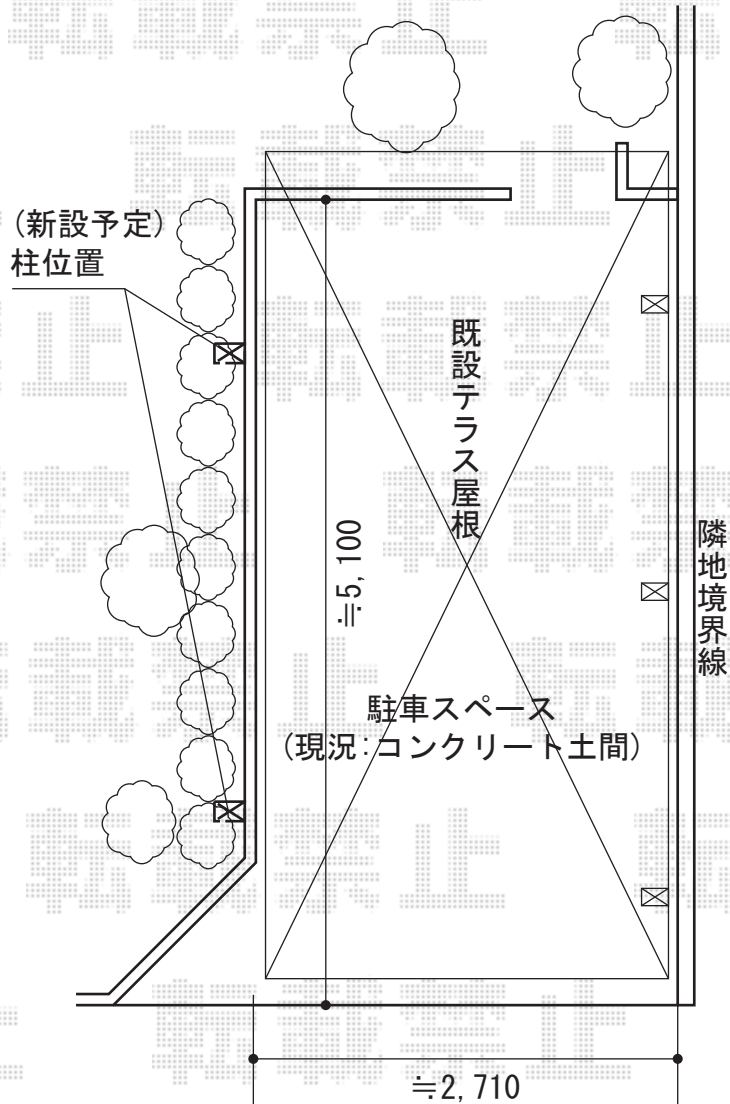

プレシオSPORT 積雪~20cm対応

Value Select プレシオSPORT 積雪~20cm対応

幅=2,701mm

奥行=5,052mm

色: チャコールブラック

屋根材: 熱線遮断ポリカーボネート (スカイブルーマット調)

柱仕様: ハイルーフ仕様 (有効高 約2,250mm)

現場状況や作図制限により概略図の内容と多少の違いが生じることがございます。
施工時は、現場優先とさせて頂きたく思いますので、お立会い頂き、
最終のご指示のほど、何卒、宜しくお願い致します。