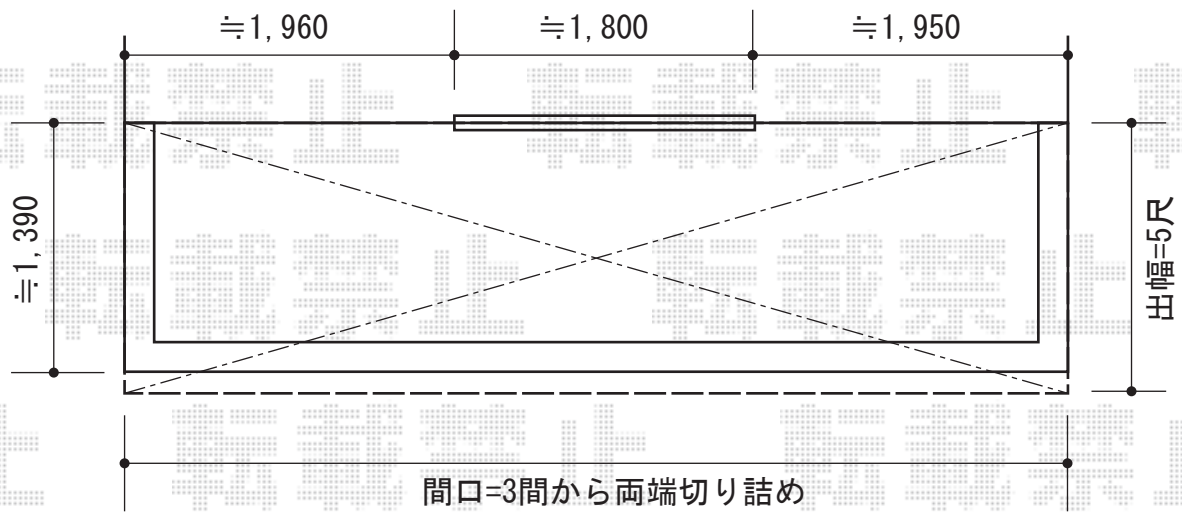

パワーアルファ L型 テラスタイプ転用 単体 積雪～30cm対応

トステム パワーアルファ L型 テラスタイプ転用 単体積雪～30cm対応
間口=関東間3.0間通し (柱芯々5,510mm 屋根幅6,120mm)
出幅=5尺 (1,485mm)
色：シャイングレー
屋根材：ポリカーボネート (クリアマット/すりガラス調)
柱仕様：柱奥行移動タイプ (柱2本)
施工方法：1スパン下止め
追加部材：雨樋用部品

現場状況や作図制限により概略図の内容と多少の違いが生じることがございます。
施工時は、現場優先とさせて頂きたく思いますので、お立会い頂き、
最終のご指示のほど、何卒、宜しくお願い致します。

EX-SHOP
HTTP://WWW.EX-SHOP.NET

担当：山田