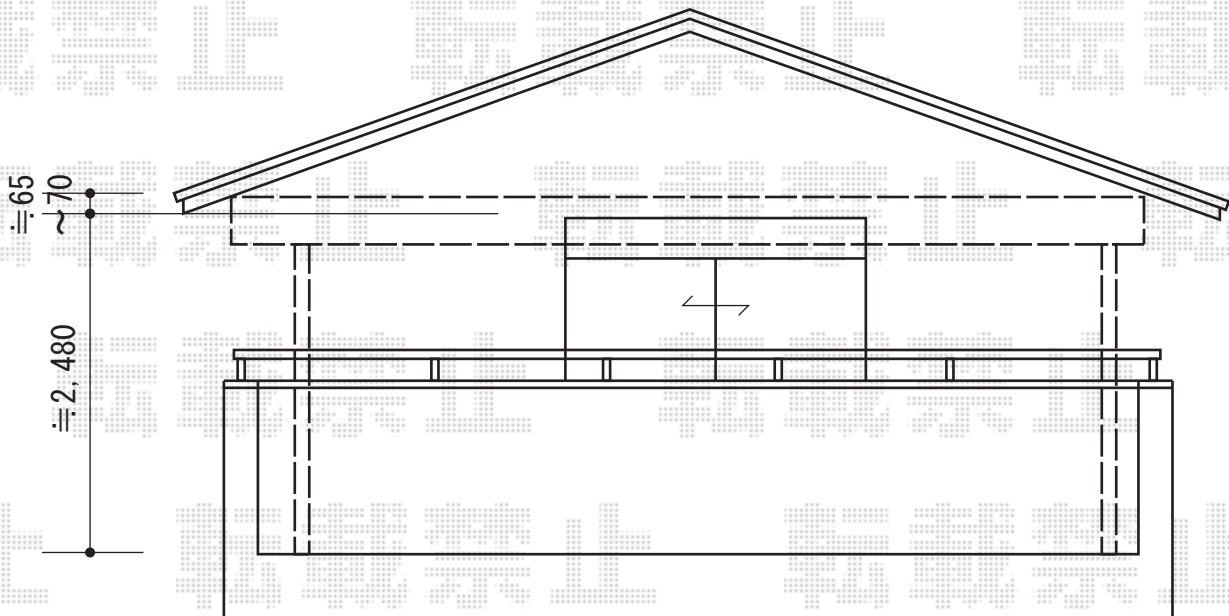

パワーアルファ L型 テラスタイプ転用 単体 積雪～30cm対応

トステム パワーアルファ L型 テラスタイプ転用 単体積雪～30cm対応
間口=関東間3.0間通し (柱芯々5,510mm 屋根幅6,120mm)
出幅=5尺 (1,485mm)
色：シャイングレー
屋根材：ポリカーボネート (クリアマット/すりガラス調)
柱仕様：柱奥行移動タイプ (柱2本)
施工方法：1スパン下止め
追加部材：雨樋用部品