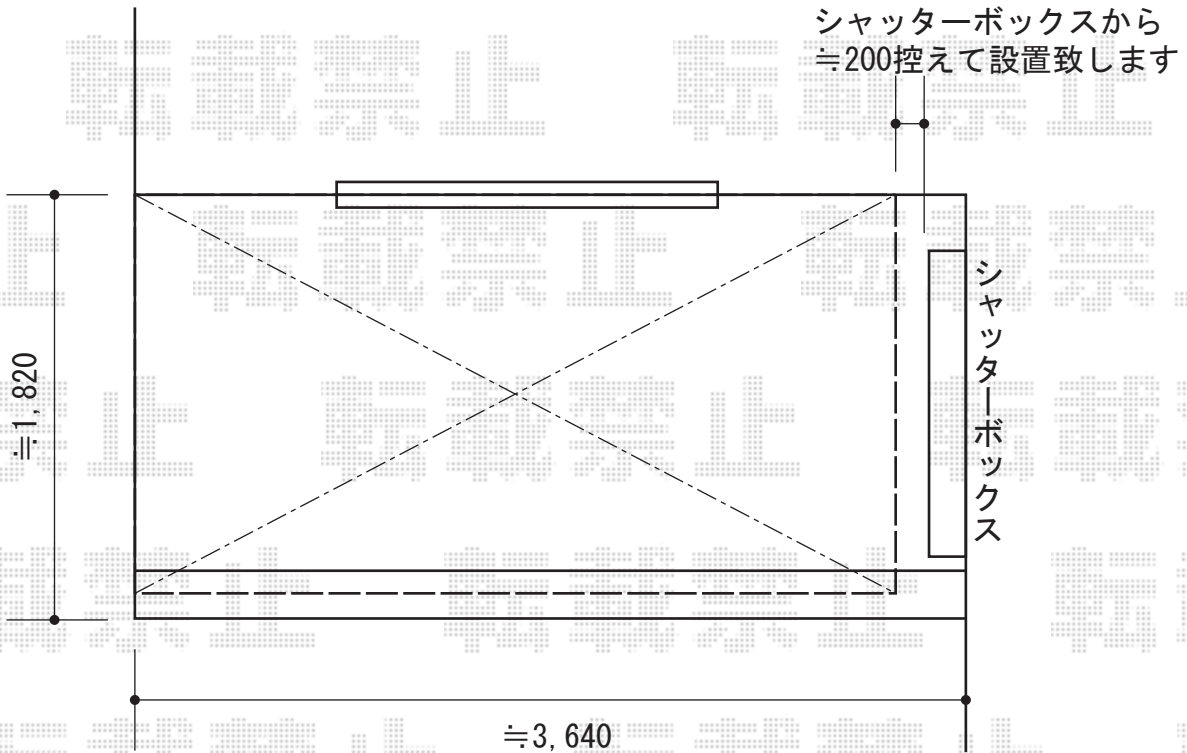

ライザーテラスII R型 屋根タイプ 単体 積雪～20cm対応

トステム ライザーテラスII R型 屋根タイプ 単体 積雪～20cm対応
間口=関東間2.0間 (柱芯々3,440mm 屋根幅3,660mm)
出幅=6尺 (1,785mm)
色：オータムブラウン
屋根材：ポリカーボネート (ブラウン)
柱仕様：柱奥行移動タイプ (柱2本)
施工方法：下止め

トステム 吊下げ物干し 長さ標準 標準タイプ 2本入り
色：オータムブラウン