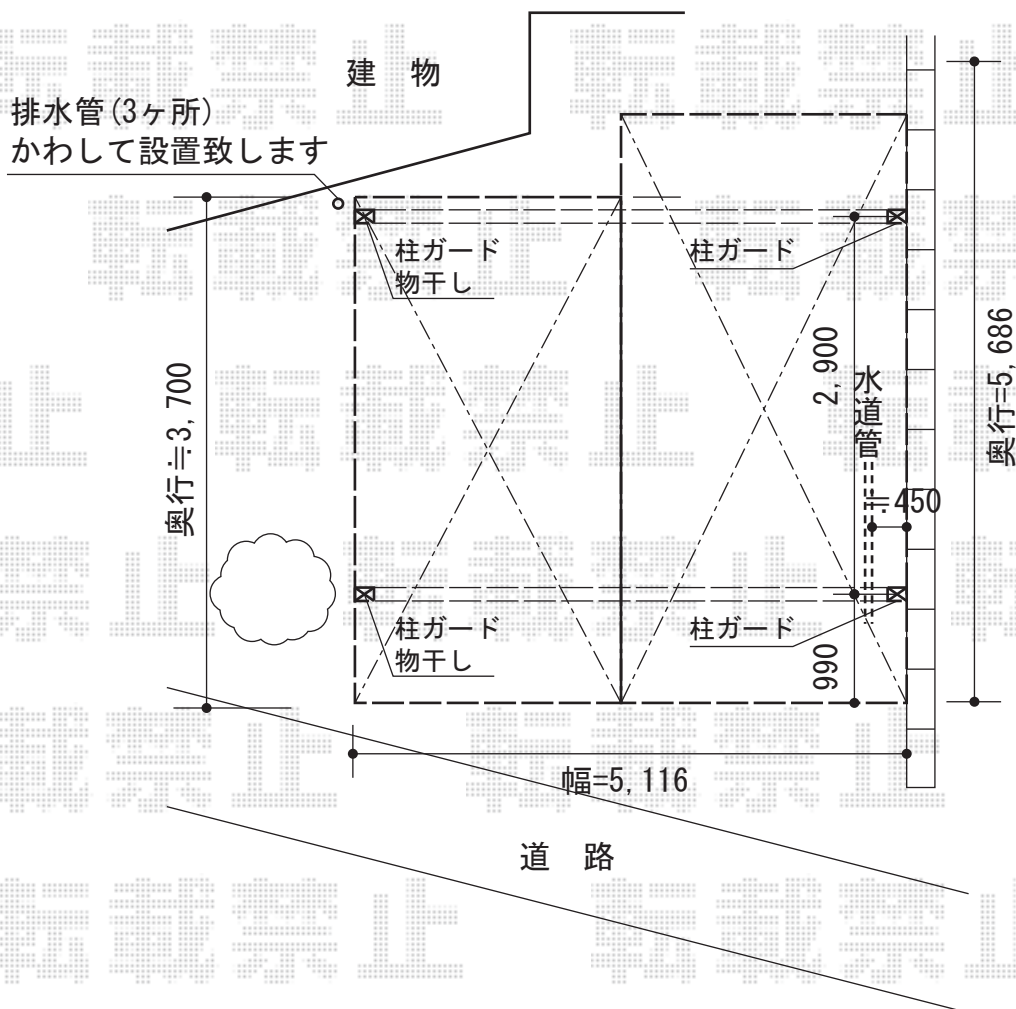

カーブポートシグマIII M合掌 積雪～30cm対応

カーブポートシグマIII M合掌 積雪～30cm対応
幅=5,116mm
奥行=4,980mm
色：シャイングレー
屋根材：ガリレポリカ（クリアマット/すりガラス調）
柱仕様：ロング柱23仕様（有効高 約2,300mm）
オプション：柱ガード×4 収納式物干し（標準2本入）×1

現場状況や作図制限により概略図の内容と多少の違いが生じることがございます。
施工時は、現場優先とさせて頂きたく思いますので、お立会い頂き、
最終のご指示のほど、何卒、宜しくお願い致します。