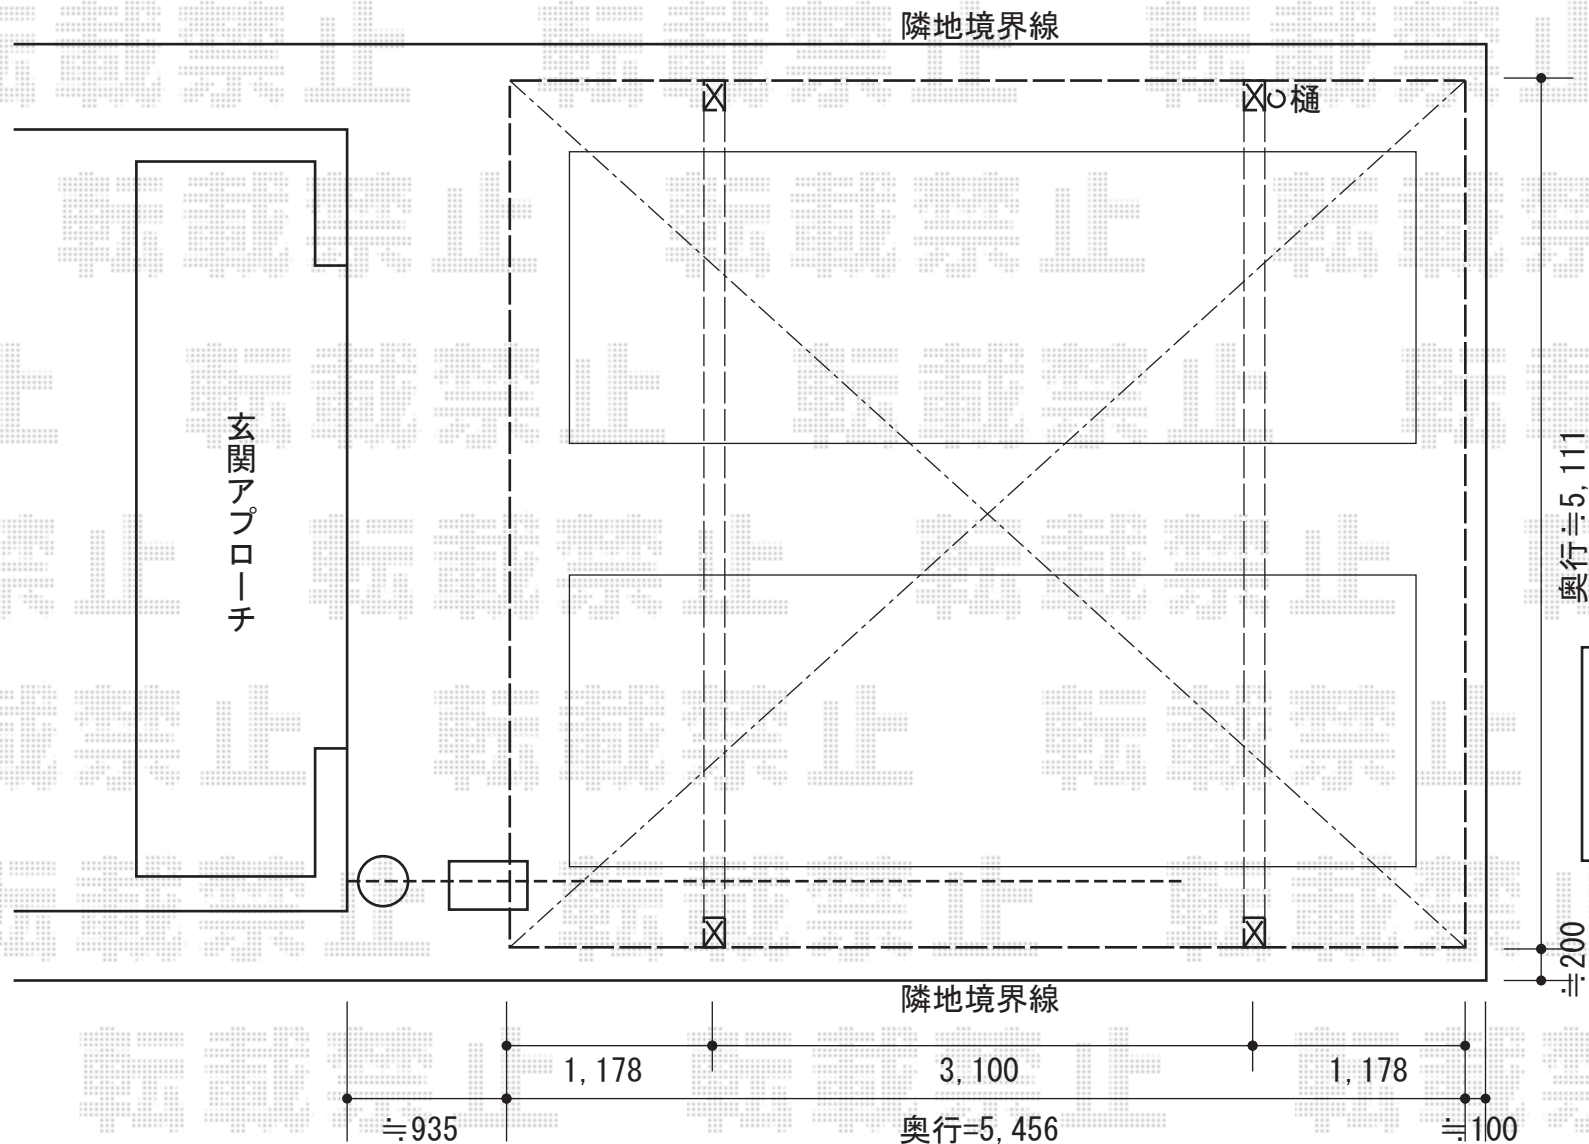

# ジーポートneo Aタイプ 2台用 積雪~100cm対応

YKK AP ジーポートneo Aタイプ 2台用  
積雪~100cm対応  
幅=5,511mm奥行=5,456mm  
色：カームブラック  
屋根材：スチール折板（ペフ無）  
柱仕様：角柱標準柱仕様（有効高 約2,355mm）

現場状況や作図制限により概略図の内容と多少の違いが生じることがございます。  
施工時は、現場優先とさせて頂きたく思いますので、お立会い頂き、  
最終のご指示のほど、何卒、宜しくお願い致します。