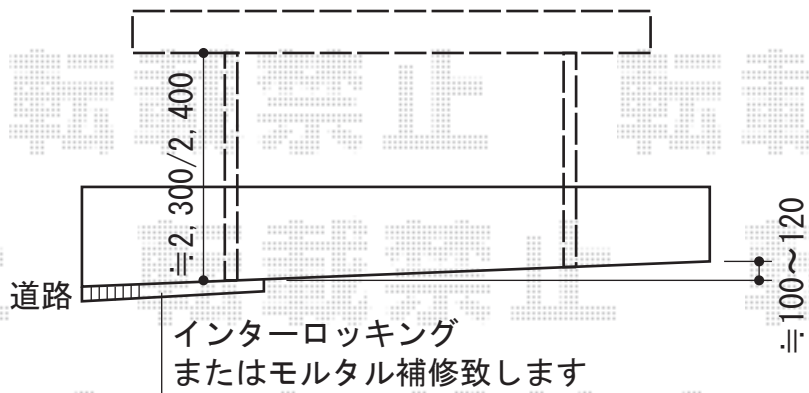

# エクススーフ ワイド 積雪～30cm対応

トステム エクススーフ  
ワイド 積雪～30cm対応

幅=5,532mm

奥行=4,971mm

色：シャイングレー

屋根材：(3)ガリレポリカ (クリアマット)

仕様：ロング柱24仕様 (有効高 約2,400mm)

現場状況や作図制限により概略図の内容と多少の違いが生じることがございます。  
施工時は、現場優先とさせて頂きたく思いますので、お立会い頂き、  
最終のご指示のほど、何卒、宜しくお願い致します。