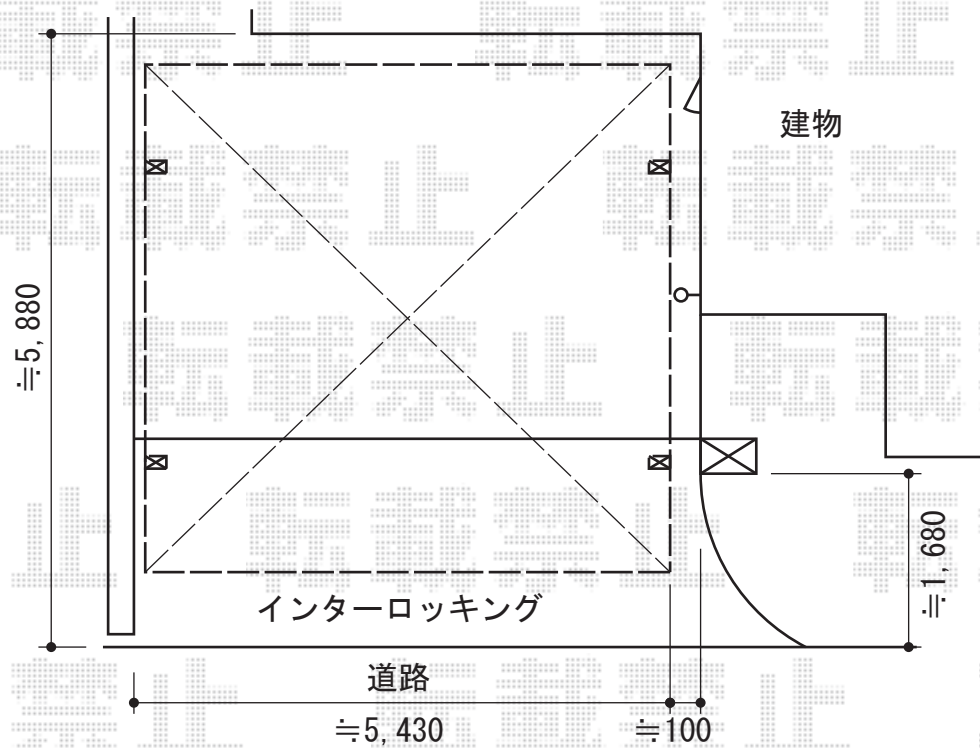

# エクススーフ ワイド 積雪～30cm対応

トステム エクススーフ  
ワイド 積雪～30cm対応

幅=5,532mm

奥行=4,971mm

色：シャイングレー

屋根材：(3)ガリレポリカ (クリアマット)

仕様：ロング柱24仕様 (有効高 約2,400mm)

現場状況や作図制限により概略図の内容と多少の違いが生じることがございます。  
施工時は、現場優先とさせて頂きたく思いますので、お立会い頂き、  
最終のご指示のほど、何卒、宜しくお願い致します。