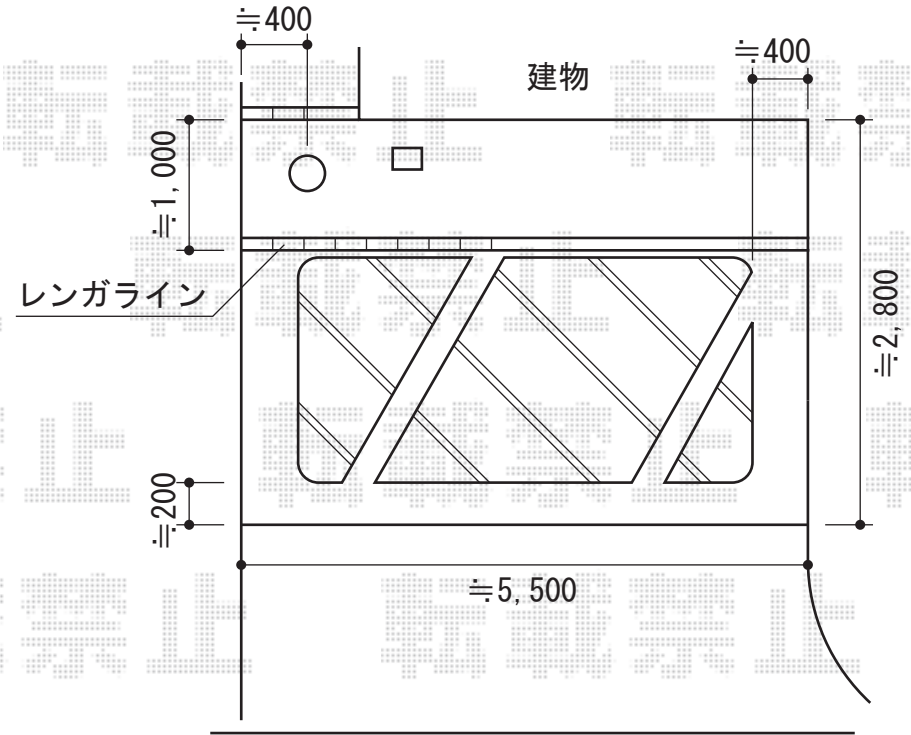

# エクススーフ ワイド 積雪～30cm対応

トステム エクススーフ  
ワイド 積雪～30cm対応

幅=5,532mm

奥行=4,971mm

色：シャイングレー

屋根材：(3)ガリレポリカ (クリアマット)

仕様：ロング柱24仕様 (有効高 約2,400mm)

現場状況や作図制限により概略図の内容と多少の違いが生じることがございます。  
施工時は、現場優先とさせて頂きたく思いますので、お立会い頂き、  
最終のご指示のほど、何卒、宜しくお願い致します。