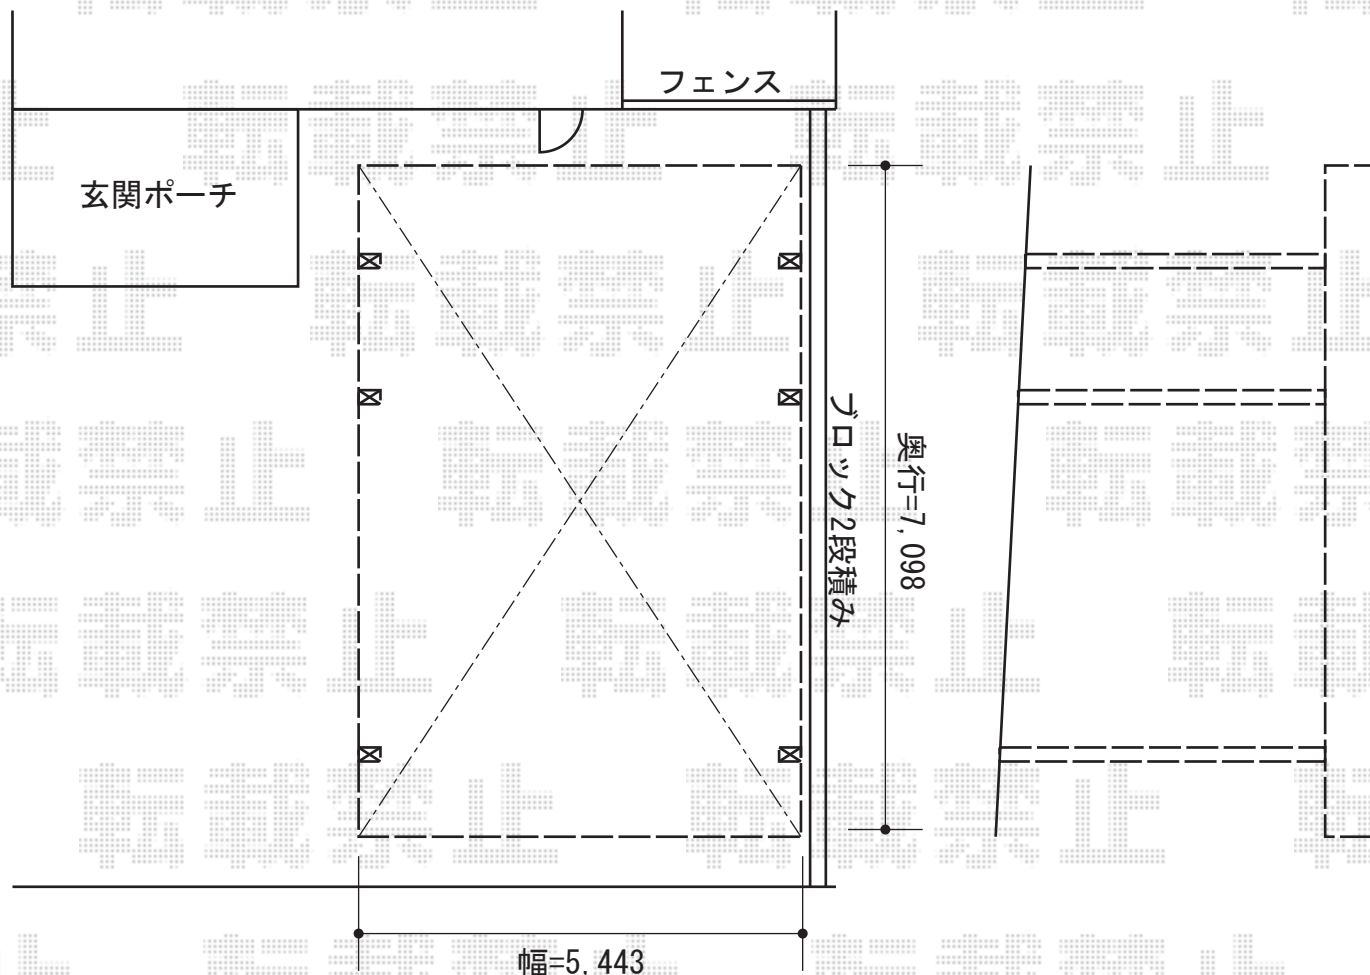

カーブポートシグマIII ワイド 延長 積雪~30cm対応

トステム カーブポートシグマIII ワイド 延長 積雪~30cm対応  
幅=5,443mm  
奥行=7,098mm  
色：シャイングレー  
屋根材：ポリカーボネート（ブルースモーク）  
柱仕様：ロング柱23仕様（有効高 約2,300mm）×4・  
          ロング柱28仕様（有効高 約2,300mm）×2

現場状況や作図制限により概略図の内容と多少の違いが生じることがございます。  
施工時は、現場優先とさせて頂きたく思いますので、お立会い頂き、  
最終のご指示のほど、何卒、宜しくお願い致します。