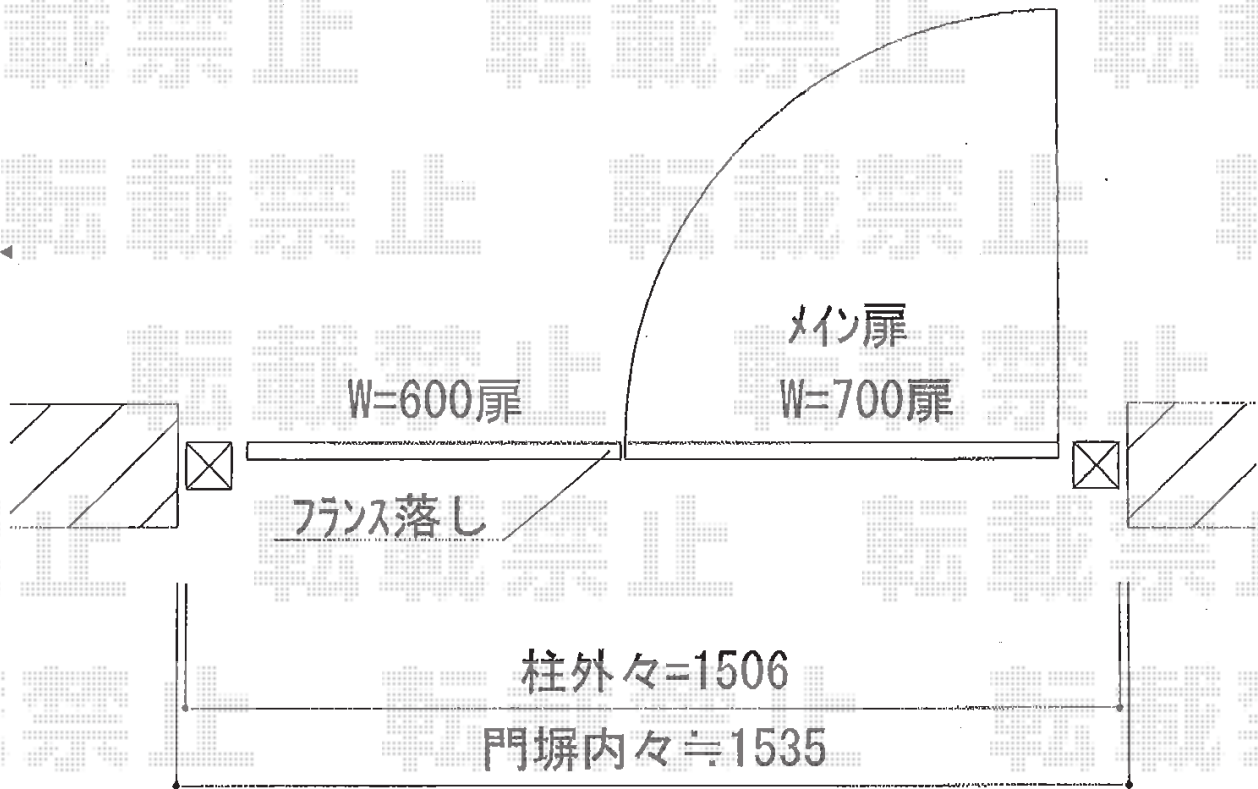

# スタンダード門扉3A型 両開き親子 門柱使用

門扉柱及びフランス落とし部  
タイル切り欠き致します

YKK AP スタンダード門扉3A型 両開き親子 門柱使用  
扉1枚 (W×H) = (600・700mm×1,400mm)  
色：シーダーブラウン  
錠：ハンドル錠E8型  
開き：内開き  
オプション：ヒンジプレート1型 (2個入) ×2セット  
オプション：装飾パネルA型×2

現場状況や作図制限により概略図の内容と多少の違いが生じることがございます。  
施工時は、現場優先とさせて頂きたく思いますので、お立会い頂き、  
最終のご指示のほど、何卒、宜しくお願い致します。