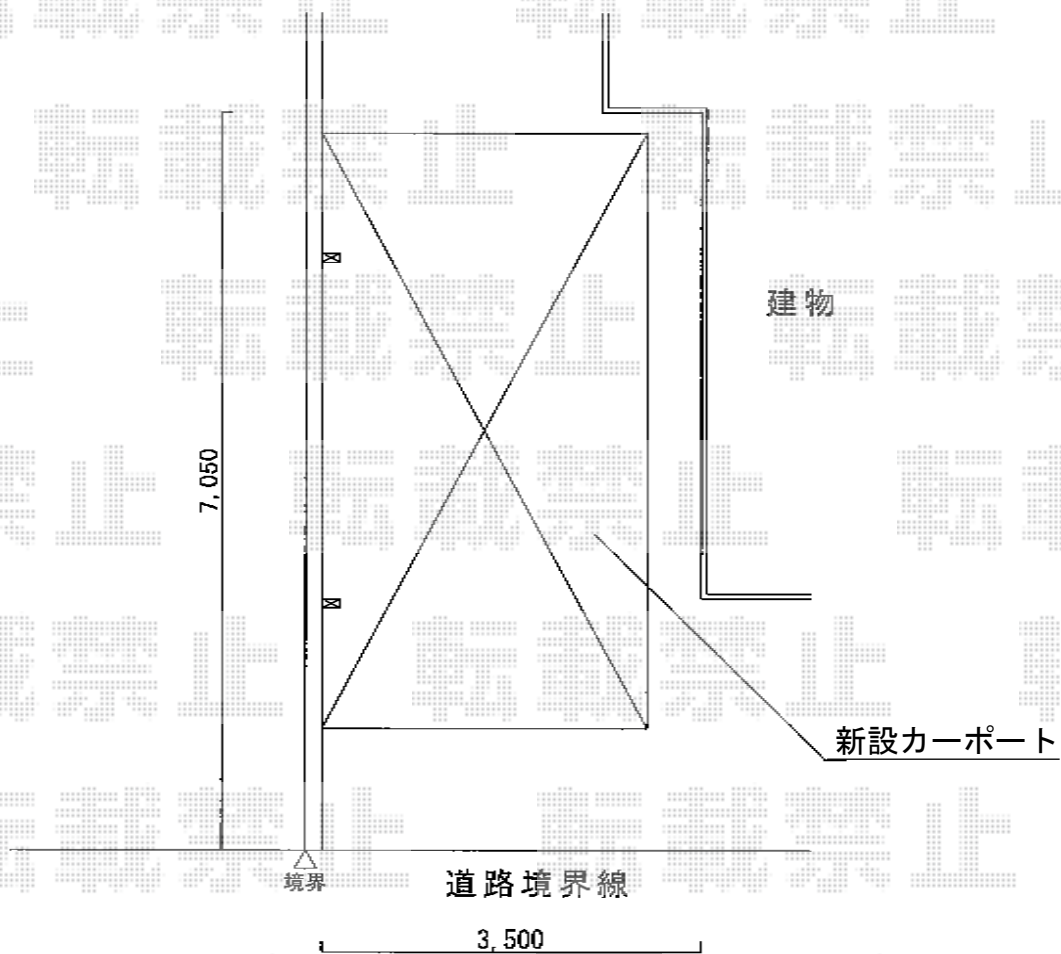

カーブポートシグマIII 積雪～30cm対応

トステム カーブポートシグマIII 積雪～30cm対応
幅=3,000mm
奥行=5,686mm
色：シャイングレー
屋根材：ガリレポリカ
(クリアマット/すりガラス調)
柱仕様：ロング柱23仕様 (有効高 約2,300mm)

現場状況や作図制限により概略図の内容と多少の違いが生じることがございます。
施工時は、現場優先とさせて頂きたく思いますので、お立会い頂き、
最終のご指示のほど、何卒、宜しくお願い致します。