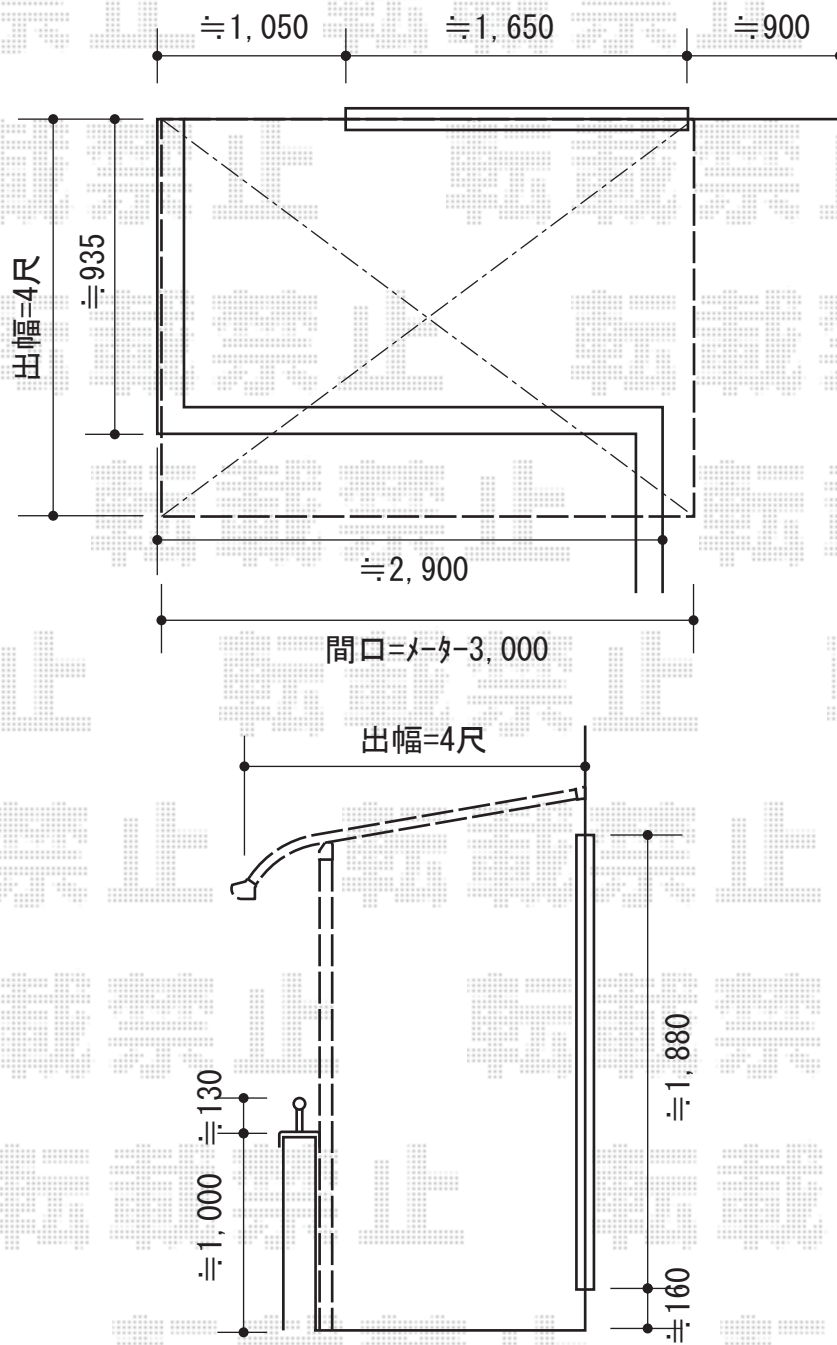

ライザーテラスII R型 屋根タイプ 単体 積雪～20cm対応

トステム ライザーテラスII R型 屋根タイプ 単体積雪～20cm対応
 間口=メートル3,000 (柱芯々2,800mm 屋根幅3,020mm)
 出幅=4尺 (1,185mm)
 色：シャイングレー
 屋根材：ポリカーボネート (クリアマット/すりガラス調)
 柱仕様：柱奥行移動タイプ (柱2本)
 施工方法：下止め

現場状況や作図制限により概略図の内容と多少の違いが生じることがございます。
 施工時は、現場優先とさせて頂きたく思いますので、お立会い頂き、
 最終のご指示のほど、何卒、宜しくお願い致します。