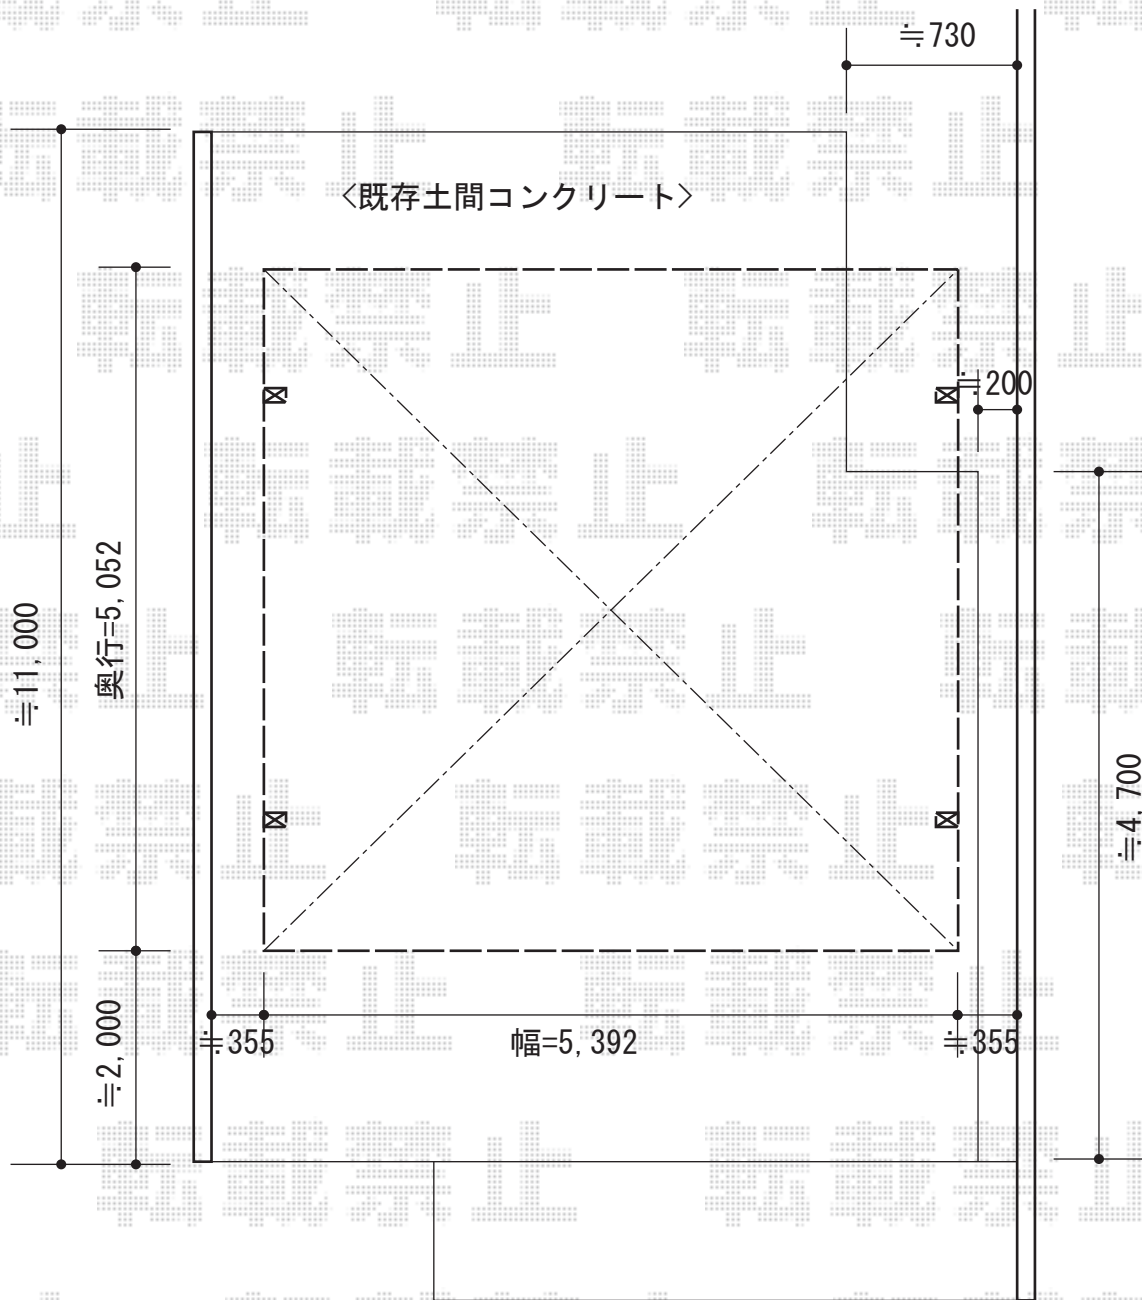

プレシオSPORTワイド 積雪～20cm対応

Value Select プレシオSPORTワイド
積雪～20cm対応
幅=5,392mm
奥行=5,052mm
色：ノーブルステン
屋根材：ポリカーボネート（スカイブルー）
柱仕様：標準柱仕様（有効高 約1,800mm）

現場状況や作図制限により概略図の内容と多少の違いが生じることがございます。
施工時は、現場優先とさせて頂きたく思いますので、お立会い頂き、
最終のご指示のほど、何卒、宜しくお願い致します。