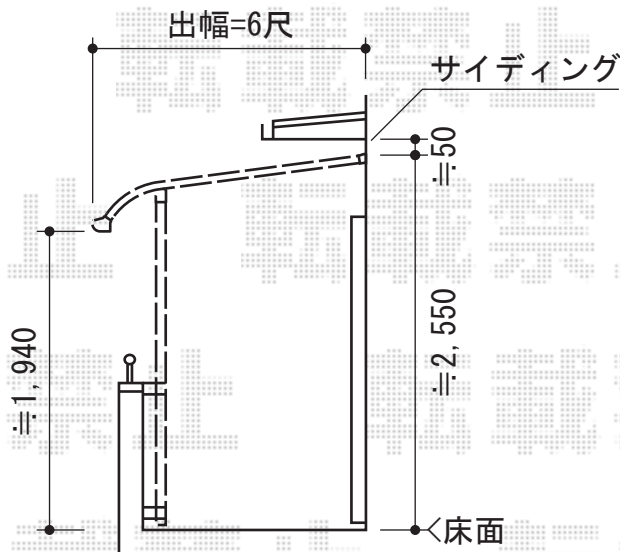

パワーアルファ RB型 ブロードステージ接続タイプ 単体 積雪～30cm対応

トステム パワーアルファ RB型
 ブロードステージ接続タイプ 単体 積雪～30cm対応
 間口=間西間2.0間 (柱芯々4,215mm 屋根幅3,960mm)
 出幅=6尺 (1,785mm)
 色：シャイングレー
 屋根材：ポリカーボネート (クリアマット/すりガラス調)
 柱仕様：柱奥行移動タイプ (柱2本)
 施工方法：下止め
 追加部材：雨樋用エルボ