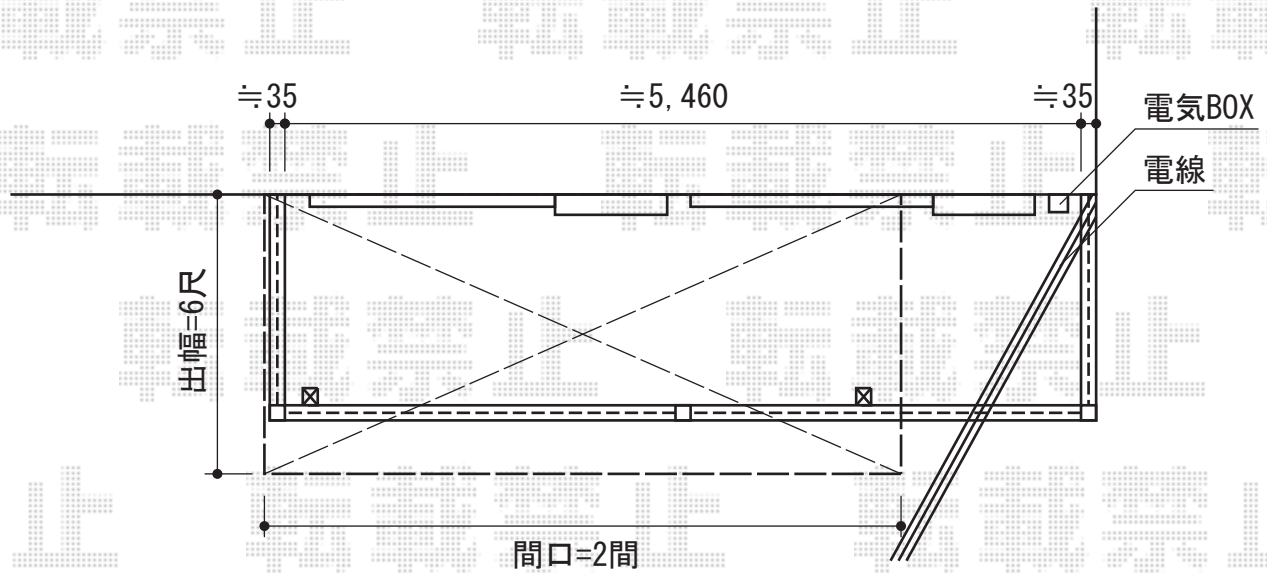

パワーアルファ RB型 ブロードステージ接続タイプ 単体 積雪～30cm対応

トステム パワーアルファ RB型
 ブロードステージ接続タイプ 単体 積雪～30cm対応
 間口=間西間2.0間 (柱芯々4,215mm 屋根幅3,960mm)
 出幅=6尺 (1,785mm)
 色：シャイングレー
 屋根材：ポリカーボネート (クリアマット/すりガラス調)
 柱仕様：柱奥行移動タイプ (柱2本)
 施工方法：下止め
 追加部材：雨樋用エルボ

現場状況や作図制限により概略図の内容と多少の違いが生じることがございます。
 施工時は、現場優先とさせて頂きたく思いますので、お立会い頂き、
 最終のご指示のほど、何卒、宜しくお願い致します。

EX-SHOP
[HTTP://WWW.EX-SHOP.NET](http://www.ex-shop.net)

担当:小林

全ての著作権は、エクスショップに帰属します。当社とのお取引目的外の使用・複製・転載禁止となっております。